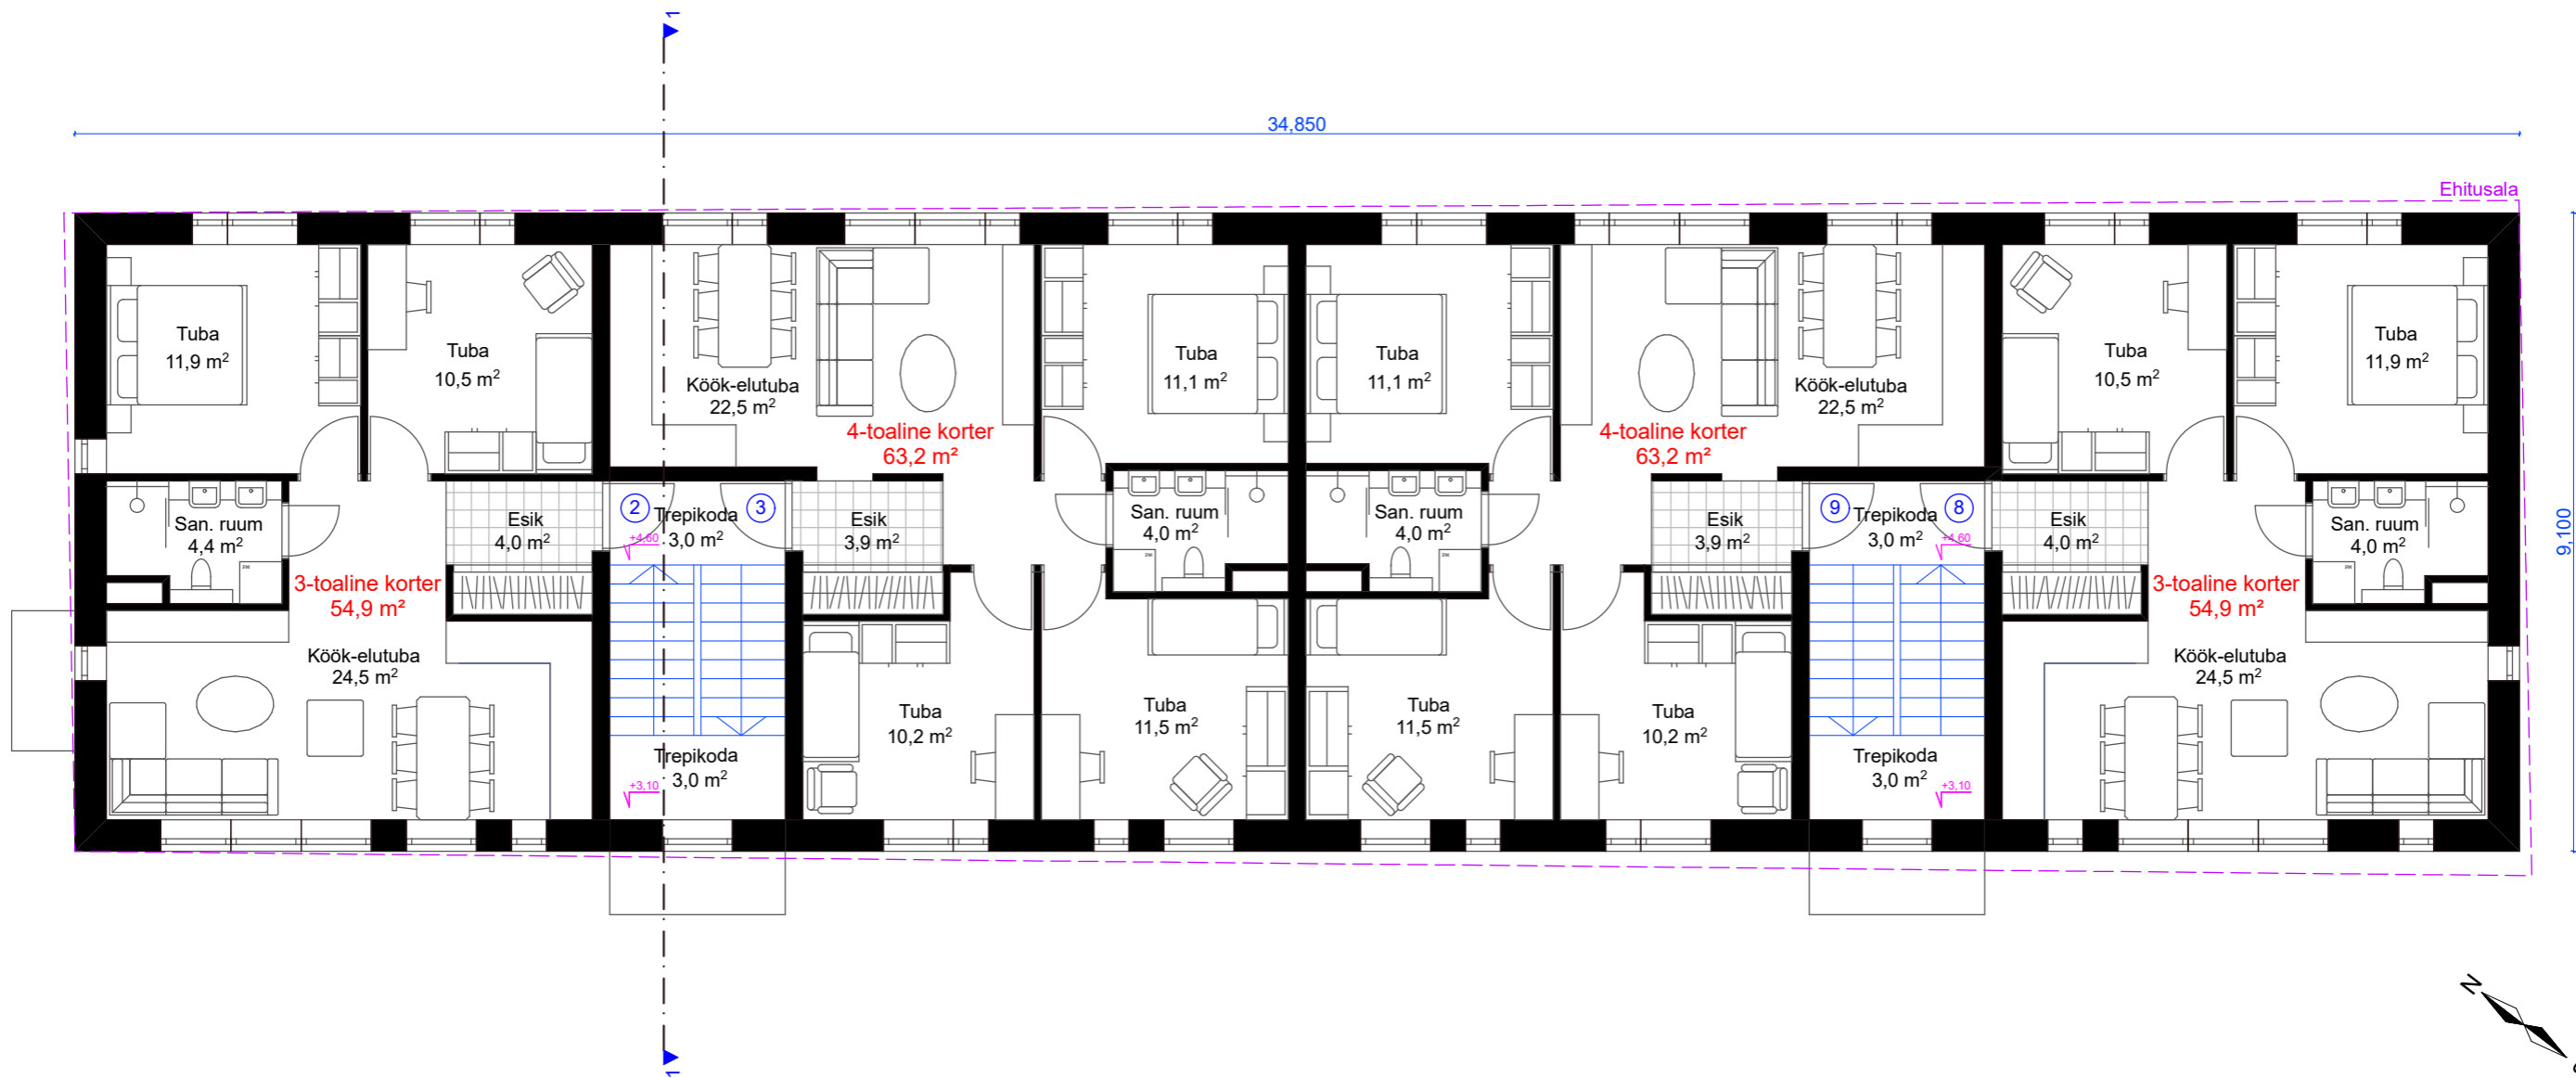

Pärnu mnt 317
-1 KORRUS

Tehnilised näitajad:

Brutopind kokku:	1155,1 m ²
maapealne brutopind:	906,5 m ²
maa-alune brutopind:	248,6 m ²
Netopind kokku:	893,7 m ²
Eluruumid:	611,3 m ²
Mitteeluruum:	145,7 m ²
Üldkasutatav:	126,7 m ²
sh panipaigad:	31,4 m ²
Tehnilised ruumid kokku:	10,0 m ²

Pärnu mnt 317
1 KORRUS

Tehnilised näitajad:

Brutopind kokku:	1155,1 m ²
maapealne brutopind:	906,5 m ²
maa-alune brutopind:	248,6 m ²
Netopind kokku:	893,7 m ²
Eluruumid:	611,3 m ²
Mitteeluruum:	145,7 m ²
Üldkasutatav:	126,7 m ²
sh panipaigad:	31,4 m ²
Tehnilised ruumid kokku:	10,0 m ²

Pärnu mnt 317
2 KORRUS

Tehnilised näitajad:

Brutopind kokku:	1155,1 m ²
maapealne brutopind:	906,5 m ²
maa-alune brutopind:	248,6 m ²
Netopind kokku:	893,7 m ²
Eluruumid:	611,3 m ²
Mitteeluruum:	145,7 m ²
Üldkasutatav:	126,7 m ²
sh panipaigad:	31,4 m ²
Tehnilised ruumid kokku:	10,0 m ²

Pärnu mnt 317
3 KORRUS

Tehnilised näitajad:

Brutopind kokku:	1155,1 m ²
maapealne brutopind:	906,5 m ²
maa-alune brutopind:	248,6 m ²
Netopind kokku:	893,7 m ²
Eluruumid:	611,3 m ²
Mitteeluruum:	145,7 m ²
Üldkasutatav:	126,7 m ²
sh panipaigad:	31,4 m ²
Tehnilised ruumid kokku:	10,0 m ²