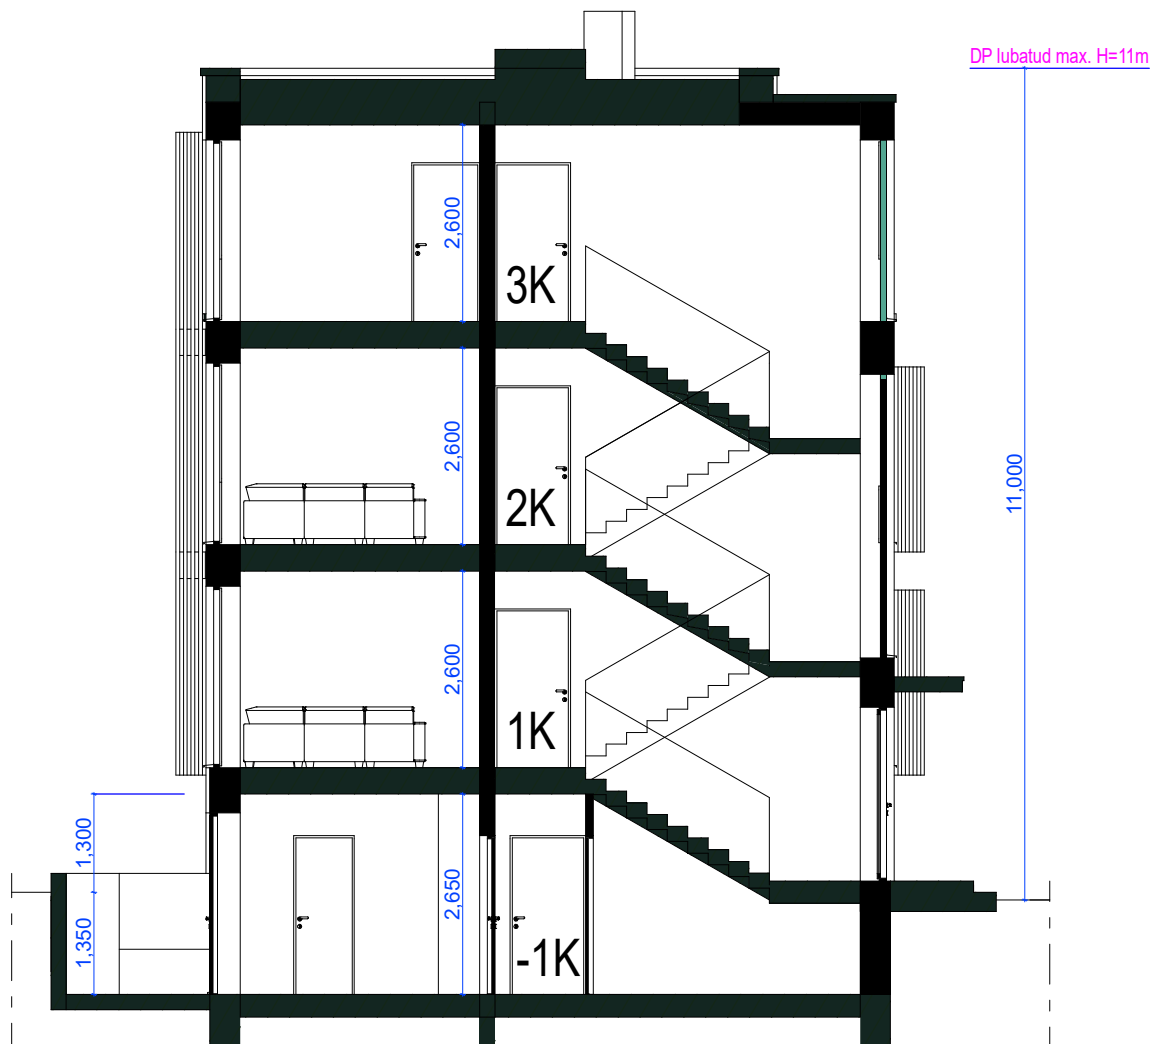

Pärnu mnt 317
-1 KORRUS

Tehnilised näitajad:

Brutopind kokku:	1155,1 m ²
maapealne brutopind:	906,5 m ²
maa-alune brutopind:	248,6 m ²
Netopind kokku:	893,7 m ²
Eluruumid:	611,3 m ²
Mitteeluruum:	145,7 m ²
Üldkasutatav:	126,7 m ²
sh panipaigad:	31,4 m ²
Tehnilised ruumid kokku:	10,0 m ²

Pärnu mnt 317
1 KORRUS

Tehnilised näitajad:

Brutopind kokku:	1155,1 m ²
maapealne brutopind:	906,5 m ²
maa-alune brutopind:	248,6 m ²
Netopind kokku:	893,7 m ²
Eluruumid:	611,3 m ²
Mitteeluruum:	145,7 m ²
Üldkasutatav:	126,7 m ²
sh panipaigad:	31,4 m ²
Tehnilised ruumid kokku:	10,0 m ²

Pärnu mnt 317
2 KORRUS

Tehnilised näitajad:

Brutopind kokku:	1155,1 m ²
maapealne brutopind:	906,5 m ²
maa-alune brutopind:	248,6 m ²
Netopind kokku:	893,7 m ²
Eluruumid:	611,3 m ²
Mitteeluruum:	145,7 m ²
Üldkasutatav:	126,7 m ²
sh panipaigad:	31,4 m ²
Tehnilised ruumid kokku:	10,0 m ²

Pärnu mnt 317
3 KORRUS

Tehnilised näitajad:

Brutopind kokku:	1155,1 m ²
maapealne brutopind:	906,5 m ²
maa-alune brutopind:	248,6 m ²
Netopind kokku:	893,7 m ²
Eluruumid:	611,3 m ²
Mitteeluruum:	145,7 m ²
Üldkasutatav:	126,7 m ²
sh panipaigad:	31,4 m ²
Tehnilised ruumid kokku:	10,0 m ²