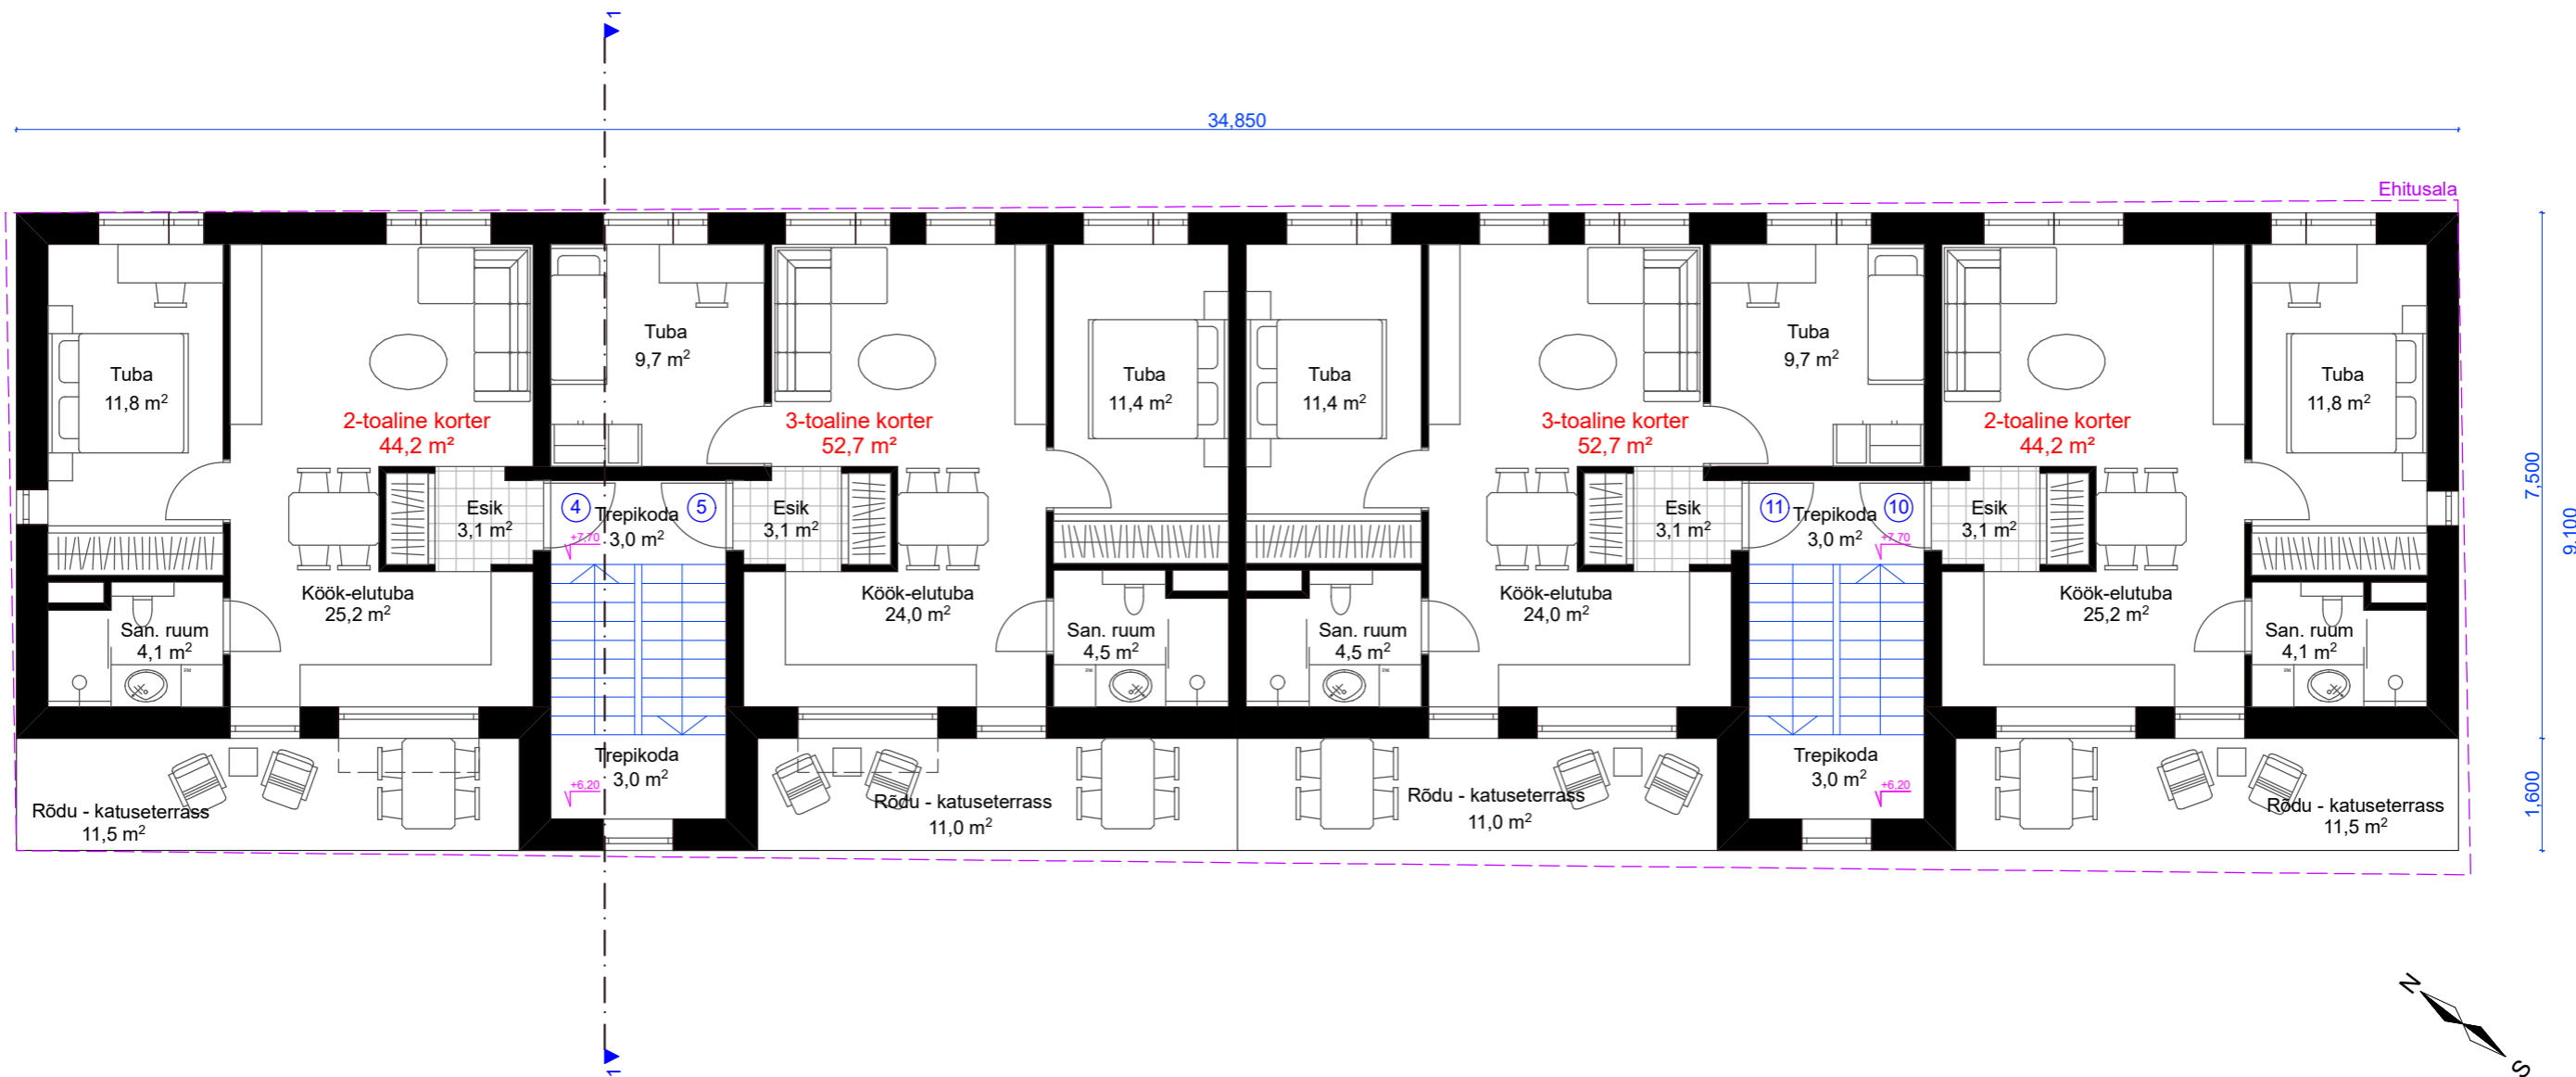

Pärnu mnt 317
-1 KORRUS

Tehnilised näitajad:

Brutopind kokku:	1155,1 m ²
maapealne brutopind:	906,5 m ²
maa-alune brutopind:	248,6 m ²
Netopind kokku:	893,7 m ²
Eluruumid:	611,3 m ²
Mitteeluruum:	145,7 m ²
Üldkasutatav:	126,7 m ²
sh panipaigad:	31,4 m ²
Tehnilised ruumid kokku:	10,0 m ²

Pärnu mnt 317
1 KORRUS

Tehnilised näitajad:

Brutopind kokku:	1155,1 m ²
maapealne brutopind:	906,5 m ²
maa-alune brutopind:	248,6 m ²
Netopind kokku:	893,7 m ²
Eluruumid:	611,3 m ²
Mitteeluruum:	145,7 m ²
Üldkasutatav:	126,7 m ²
sh panipaigad:	31,4 m ²
Tehnilised ruumid kokku:	10,0 m ²

Pärnu mnt 317
2 KORRUS

Tehnilised näitajad:

Brutopind kokku:	1155,1 m ²
maapealne brutopind:	906,5 m ²
maa-alune brutopind:	248,6 m ²
Netopind kokku:	893,7 m ²
Eluruumid:	611,3 m ²
Mitteeluruum:	145,7 m ²
Üldkasutatav:	126,7 m ²
sh panipaigad:	31,4 m ²
Tehnilised ruumid kokku:	10,0 m ²

Pärnu mnt 317
3 KORRUS

Tehnilised näitajad:

Brutopind kokku:	1155,1 m ²
maapealne brutopind:	906,5 m ²
maa-alune brutopind:	248,6 m ²
Netopind kokku:	893,7 m ²
Eluruumid:	611,3 m ²
Mitteeluruum:	145,7 m ²
Üldkasutatav:	126,7 m ²
sh panipaigad:	31,4 m ²
Tehnilised ruumid kokku:	10,0 m ²