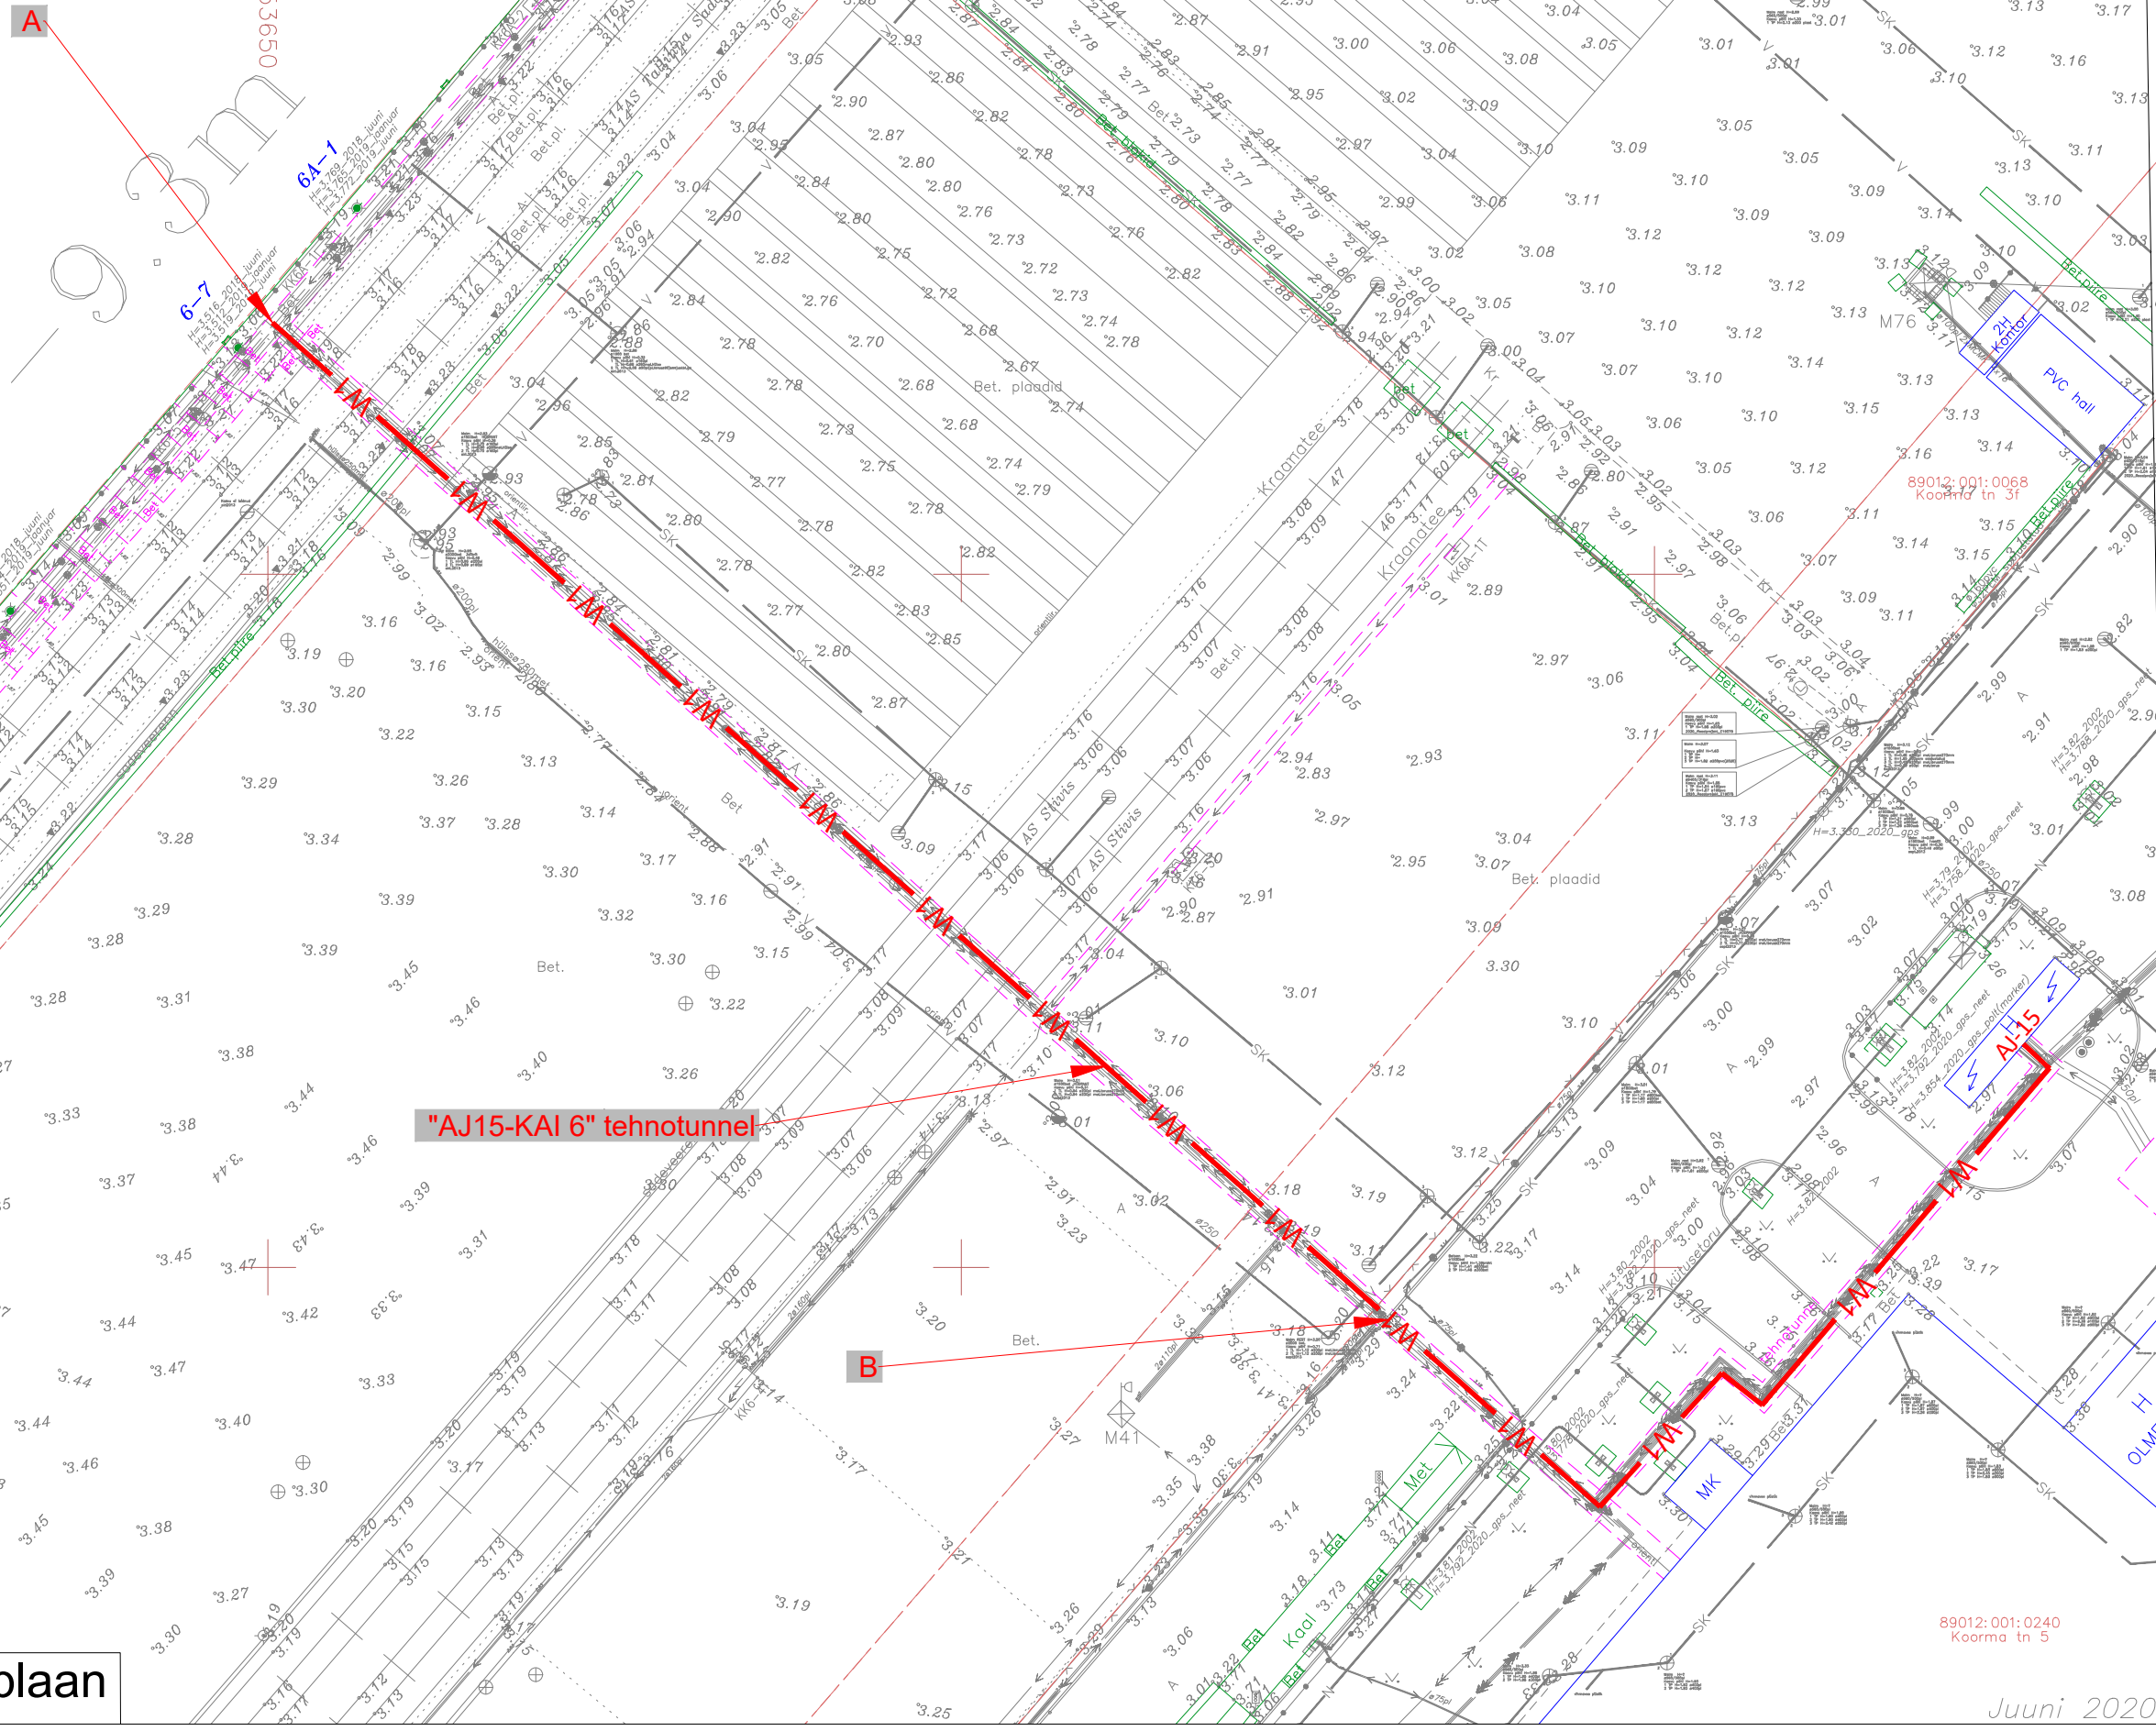

X= 6595800
Y= 553600

X= 6595800
Y= 553650

MUUGA LAHT

6 kai 157 m

"AJ15-KAI 6" Tehnotunneli

"AJ15-KAI 6" Tehnotunneli plaan

89012:001:0240
Koorma tn 5

Juuni 2020