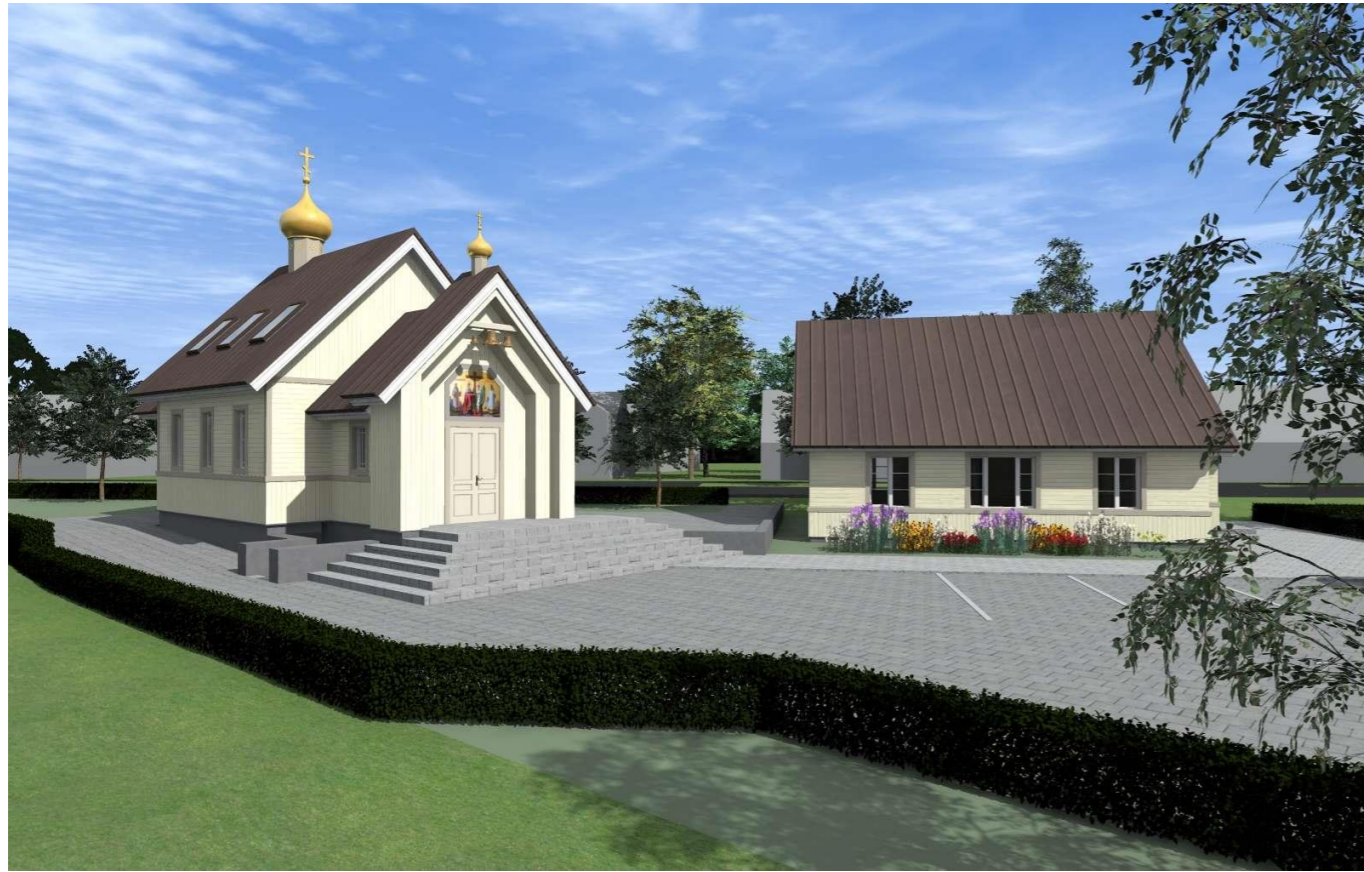

ARH + ARH PLUS OÜ Reg.nr 12347683		J.Kunderi 8a 10121 Tallinn Tel. +372 5039897	Swedbank 221055976191 MTR EEP 002500 ARH PLUS OÜ volkov@alarna.ee	KIRIKUHOONE Suur tn.38, Jõgeva linn	Kuupäev 23.05.2016
Arhitekt	Nikolai Volkov	Joonise nimetus LÕIGE			Mõõtkava 1:100
<td> Joonise nr. AE-03 </td>