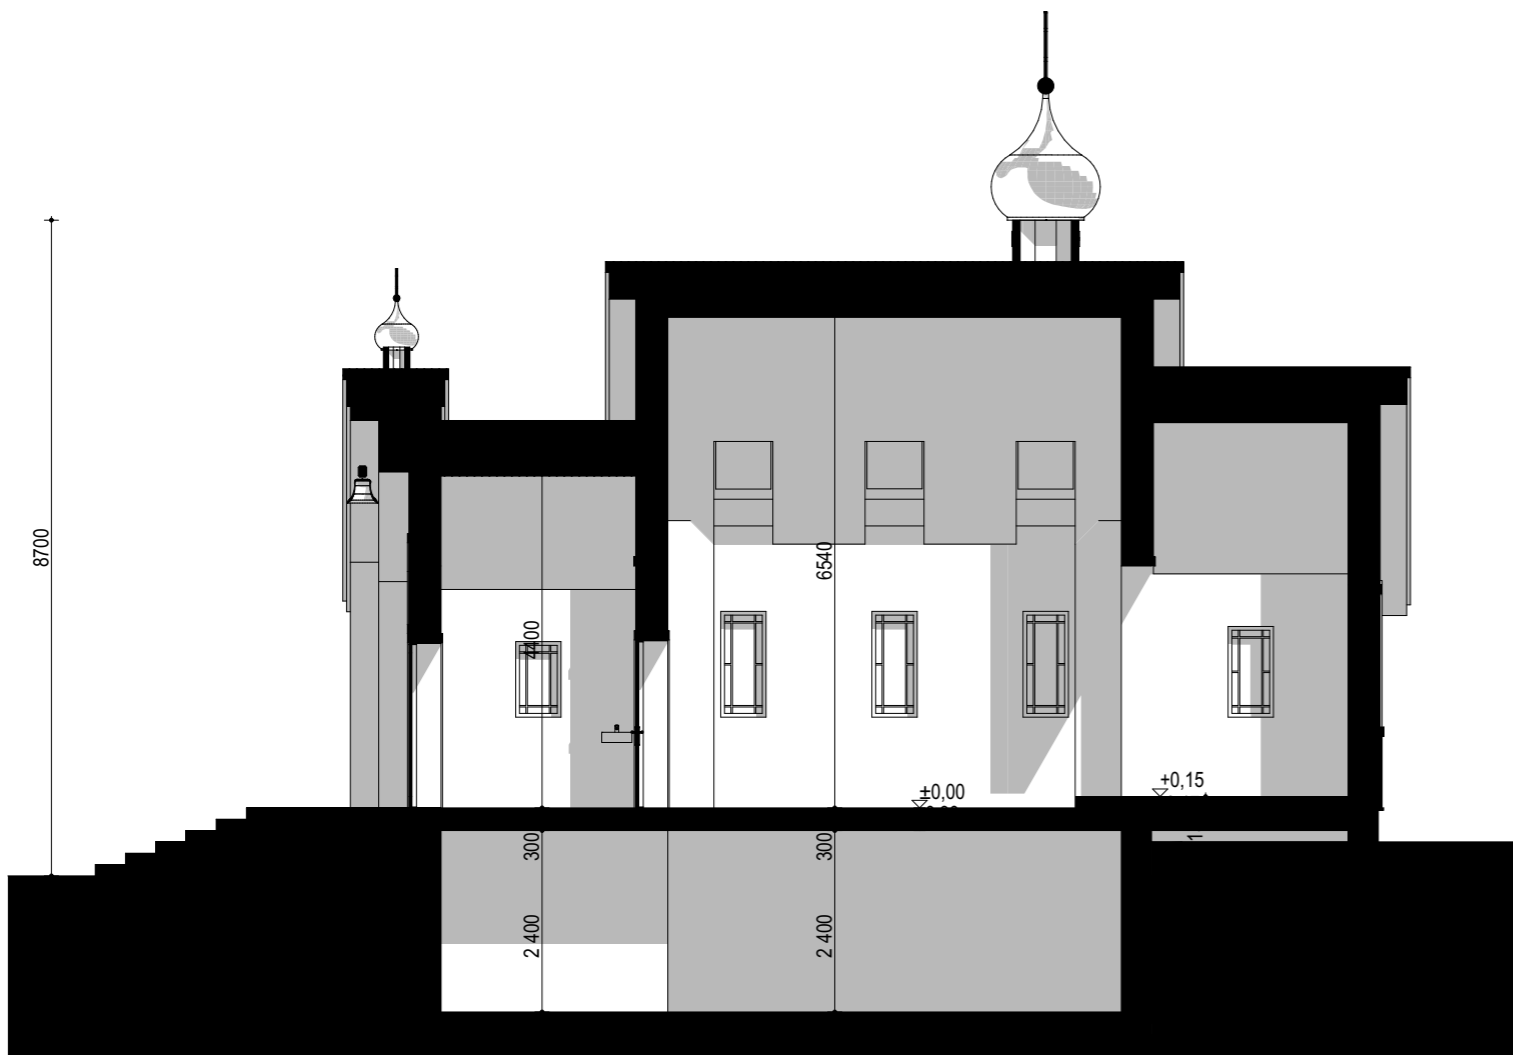

PÕHIPLAAN

SOKLIKORRUSE PLAAN

<b>ARH +</b> ARH PLUS OÜ Reg.nr 12347683	J.Kunderi 8a 10121 Tallinn Tel. +372 5039897	Swedbank 221055976191 MTR EEP 002500 ARH PLUS OÜ volkov@alarma.ee	<b>KIRIKUHOONE</b> Suur tn.38, Jõgeva linn	Kuupäev 23.05.2016
			Arhitekt Nikolai Volkov	Joonise nimetus <b>KORRUSTE PLAANID</b>
				Staadium Eskiis
				Joonise nr. AE-02