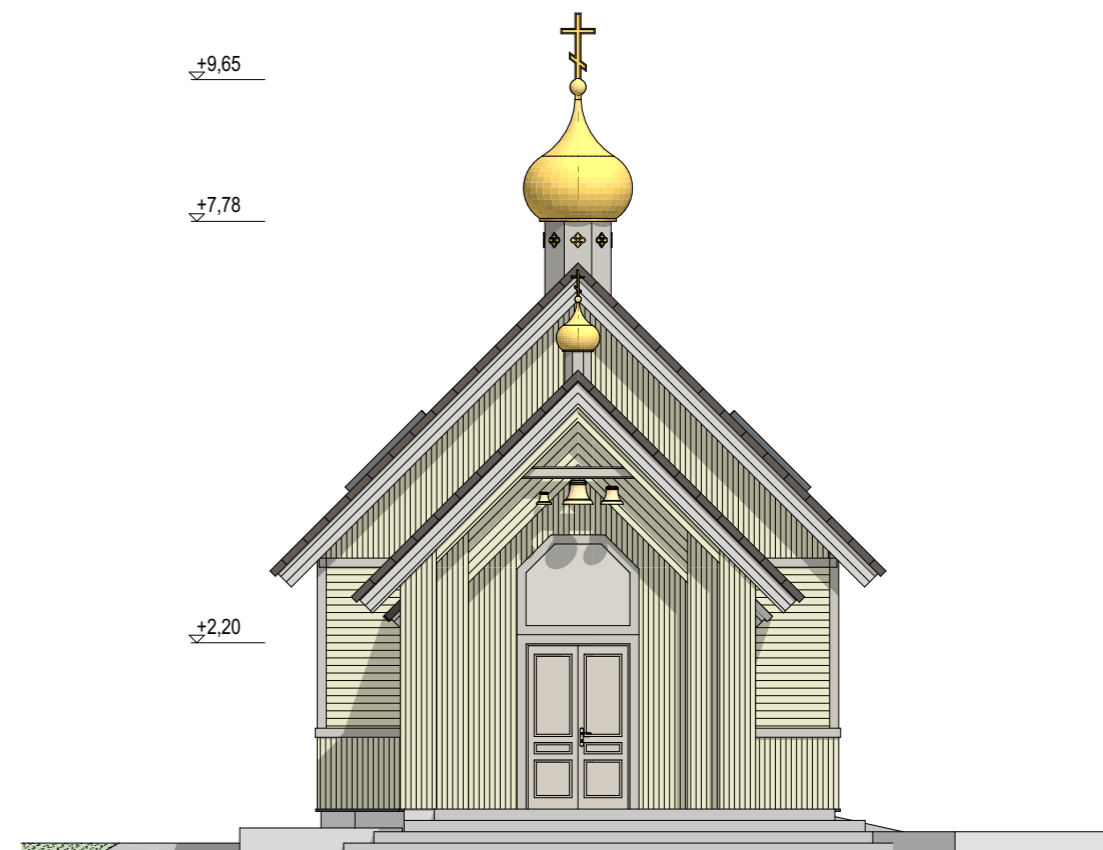

VADE LÄÄNEST