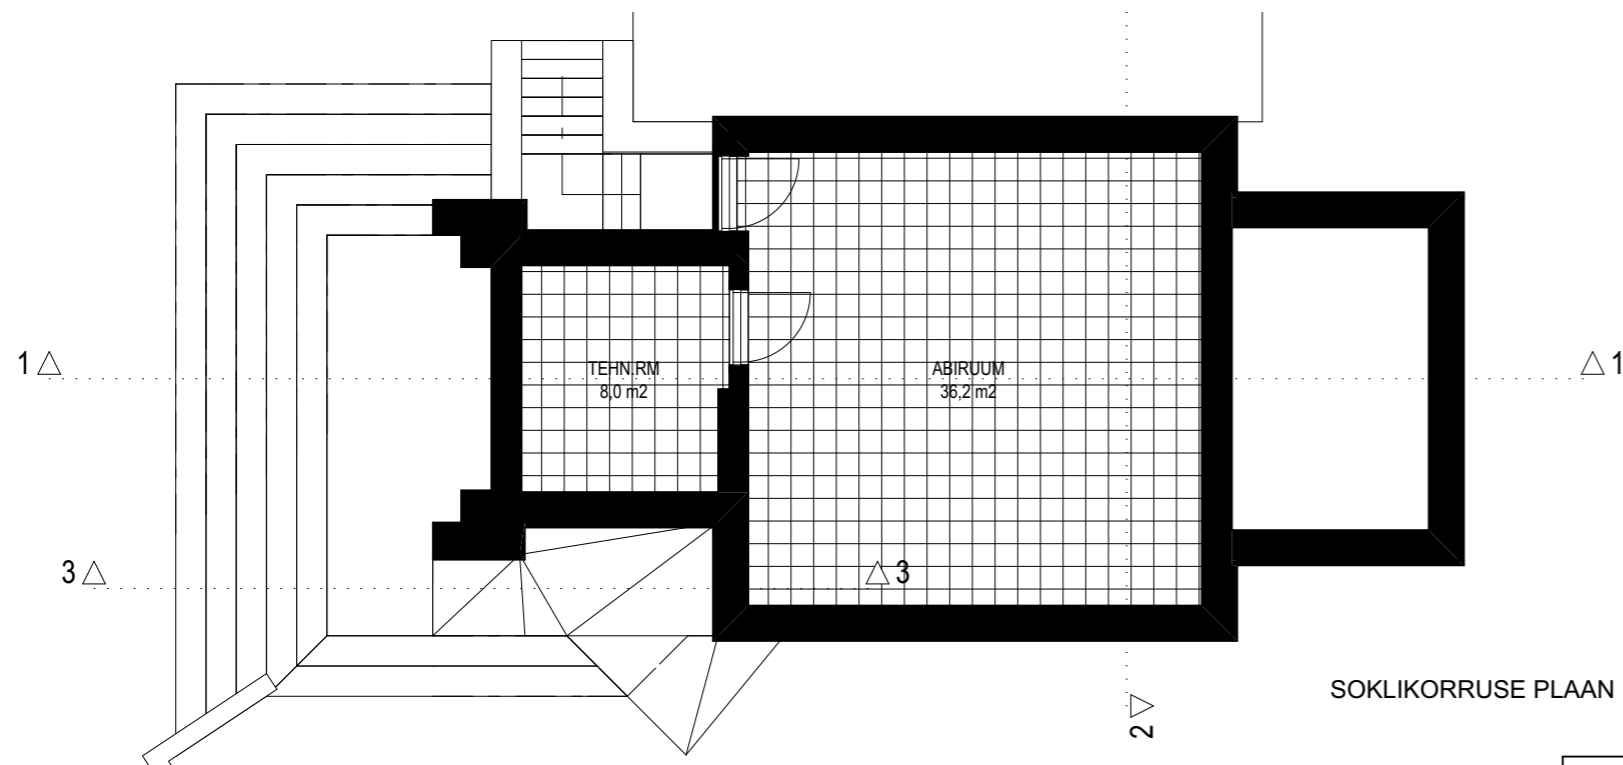

PÕHIPLAAN

SOKLIKORRUSE PLAAN

<b>ARH +</b> ARH PLUS OÜ Reg.nr 12347683	J.Kunderi 8a 10121 Tallinn Tel. +372 5039897	Swedbank 221055976191 MTR EEP 002500 ARH PLUS OÜ volkov@alarma.ee	<b>KIRIKUHOONE</b> Suur tn.38, Jõgeva linn	Kuupäev 23.05.2016
			Arhitekt Nikolai Volkov	Joonise nimetus <b>KORRUSTE PLAANID</b>
				Staadium Eskiis
				Joonise nr. AE-02