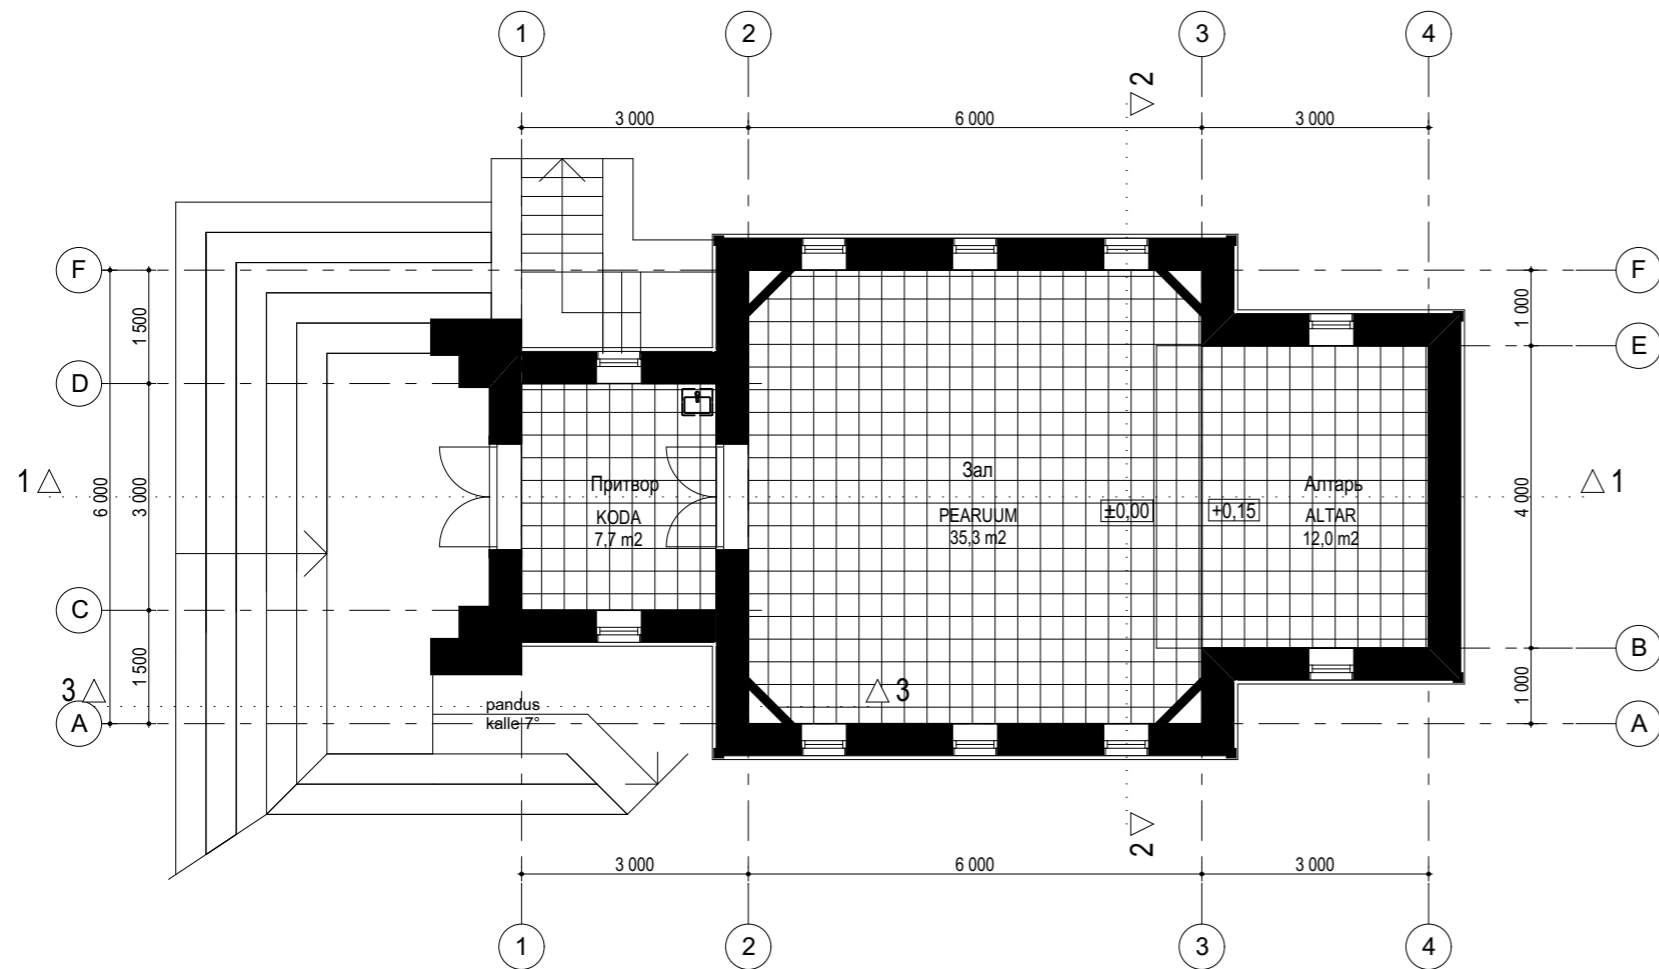

PÕHIPLAAN

SOKLIKORRUSE PLAAN

<b>ARH +</b> ARH PLUS OÜ Reg.nr 12347683	J.Kunderi 8a 10121 Tallinn Tel. +372 5039897	Swedbank 221055976191 MTR EEP 002500 ARH PLUS OÜ volkov@alarma.ee	<b>KIRIKUHOONE</b> Suur tn.38, Jõgeva linn	Kuupäev 23.05.2016
			Arhitekt Nikolai Volkov	Joonise nimetus <b>KORRUSTE PLAANID</b>
				Staadium Eskiis
				Joonise nr. AE-02