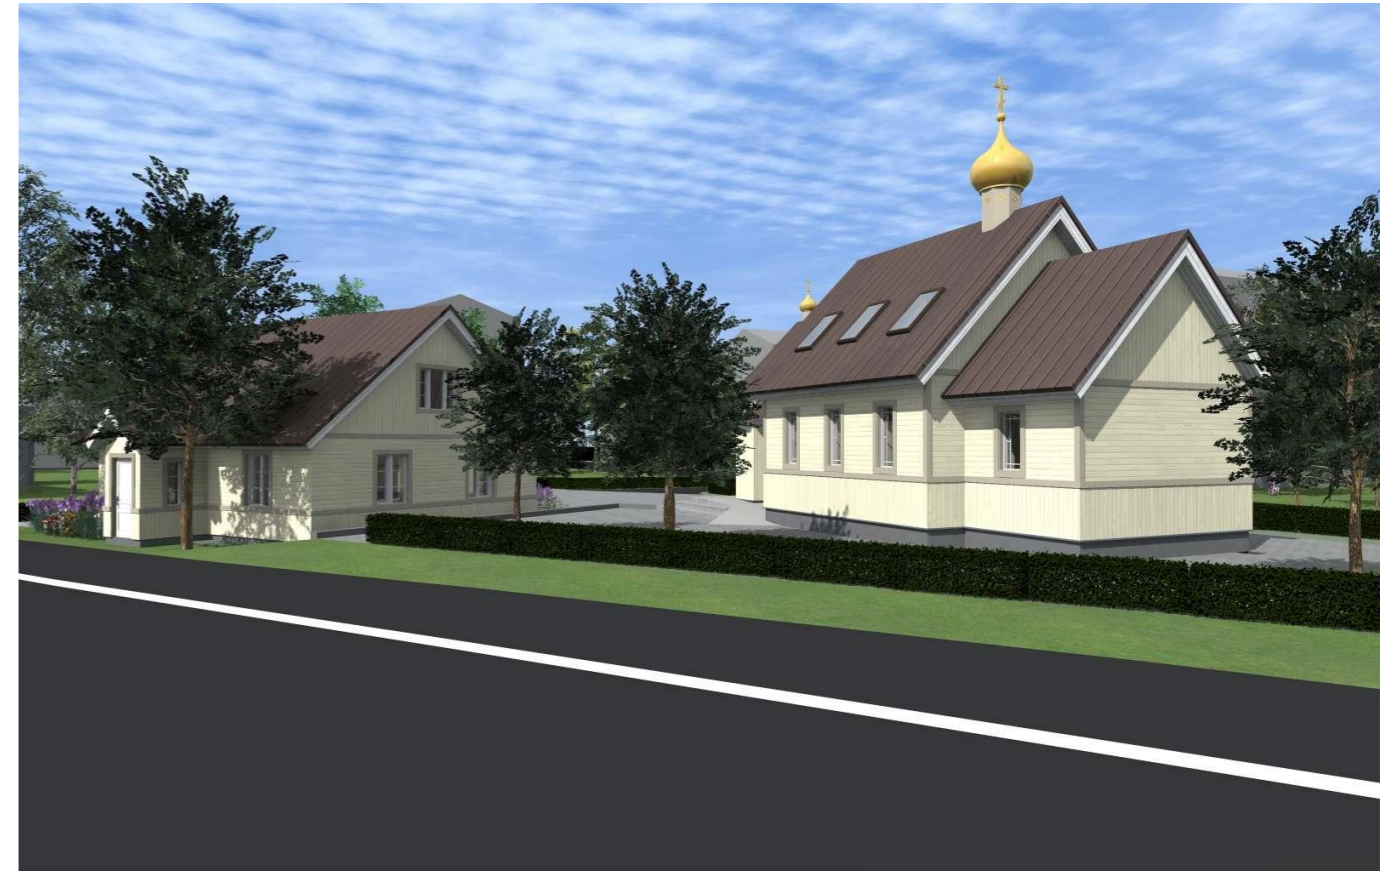

ARH + ARH PLUS OÜ Reg.nr 12347683		J.Kunderi 8a 10121 Tallinn Tel. +372 5039897	Swedbank 221055976191 MTR EEP 002500 ARH PLUS OÜ volkov@alarna.ee	KIRIKUHOONE Suur tn.38, Jõgeva linn	Kuupäev 23.05.2016
Arhitekt	Nikolai Volkov	Joonise nimetus LÕIGE			Mõõtkava 1:100
<td> Joonise nr. AE-03 </td>