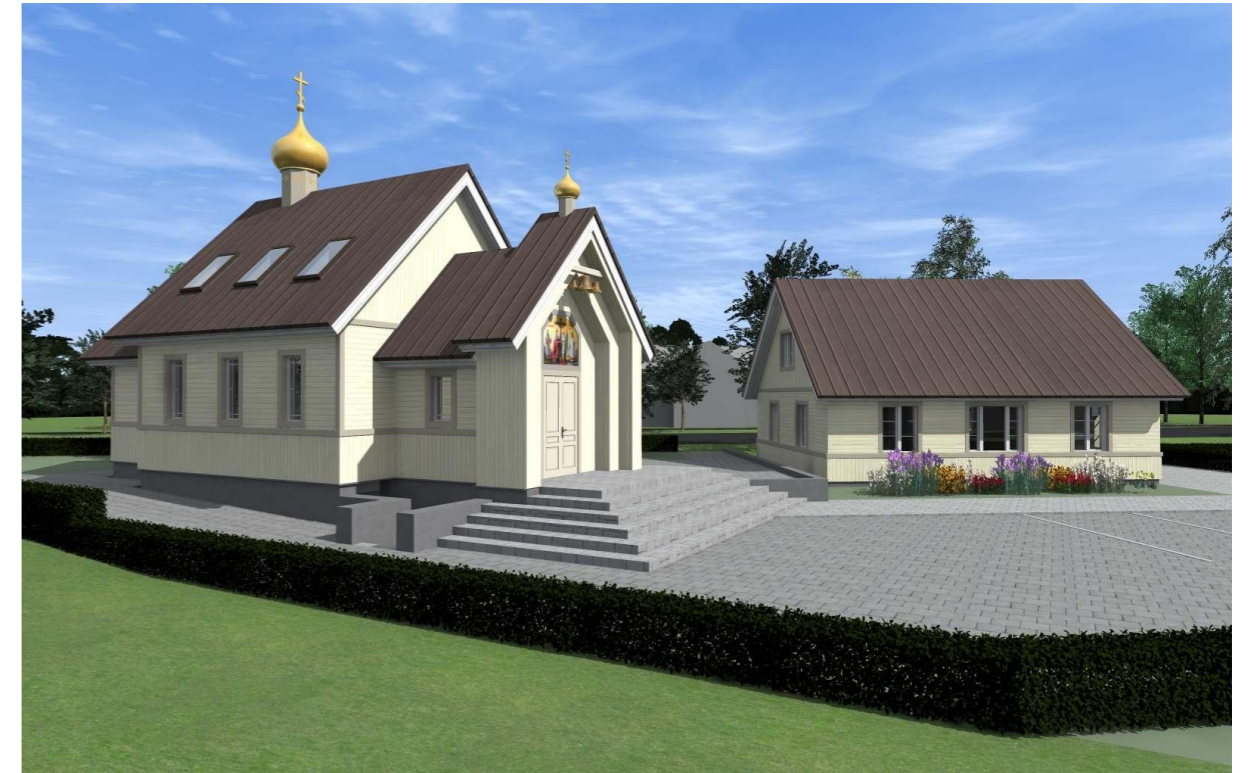

ARH + ARH PLUS OÜ Reg.nr 12347683	J.Kunderi 8a 10121 Tallinn Tel. +372 5039897	Swedbank 221055976191 MTR EEP 002500 ARH PLUS OÜ volkov@alarma.ee	KIRIKUHOONE Suur tn.38, Jõgeva linn	Kuupäev 23.05.2016	
			Arhitekt Nikolai Volkov	Joonise nimetus KORRUSTE PLAANID	Mõõtkava 1:100
				Staadium Eskiis	
				Joonise nr. AE-02