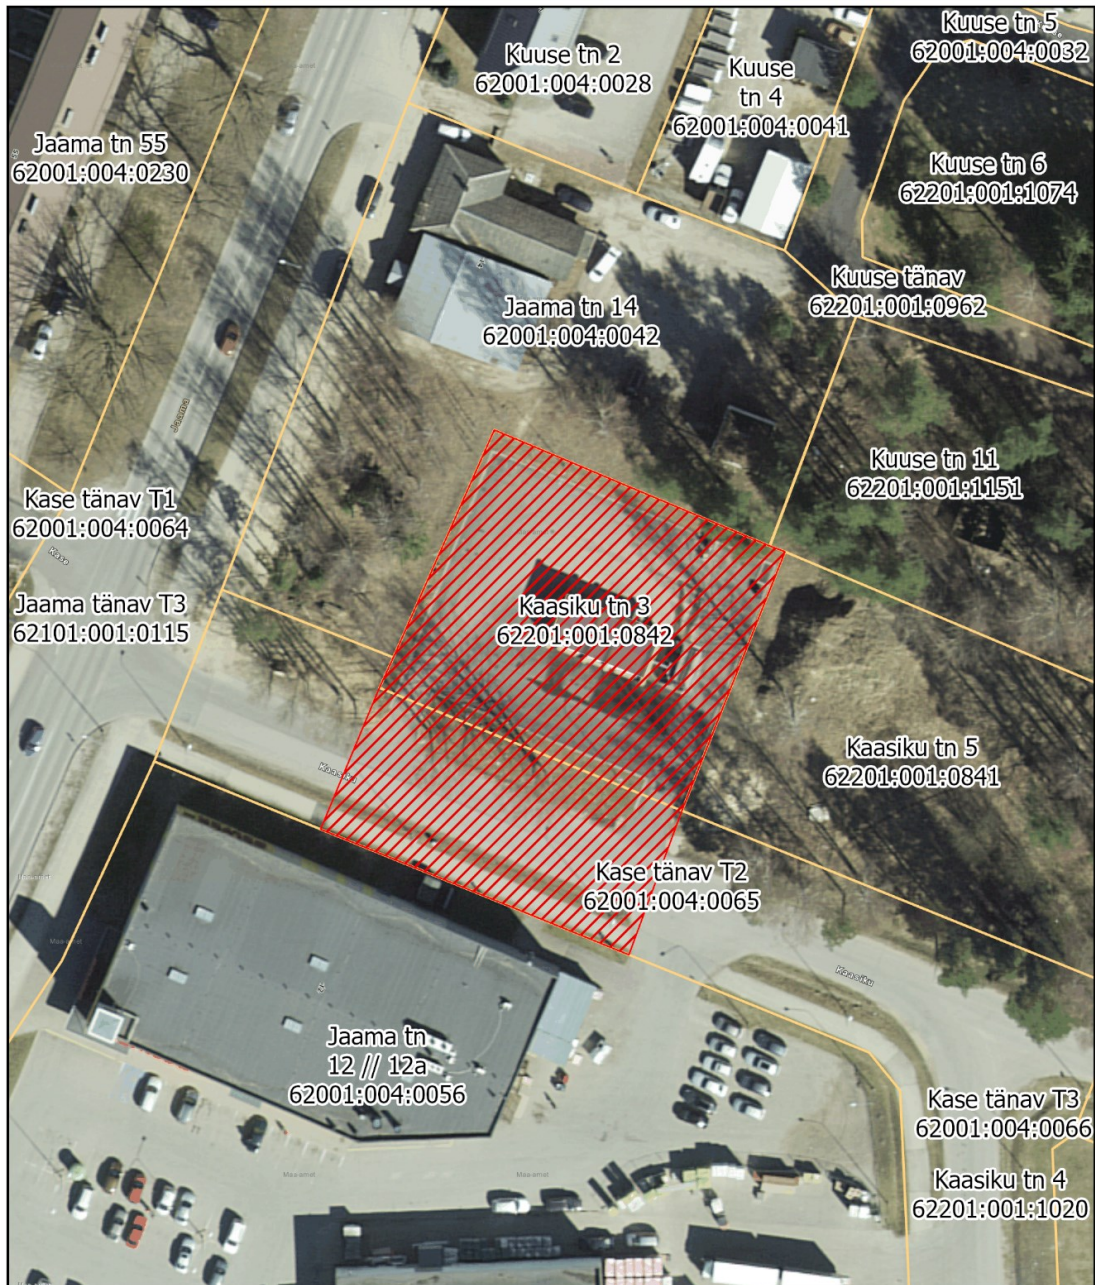

Põlva Vallavalitsuse 08.07.2020
korralduse nr 2-3/367
"Põlva linnas asuva Kaasiku tn 3 katastriüksuse
ja lähiala detailplaneeringu koostamise algatamine"
Lisa

Planeeringuala asendiplaan

 katastriüksuste piirid

 detailplaneeringu ala

Ligikaudne ala pindala 2365,35 m²