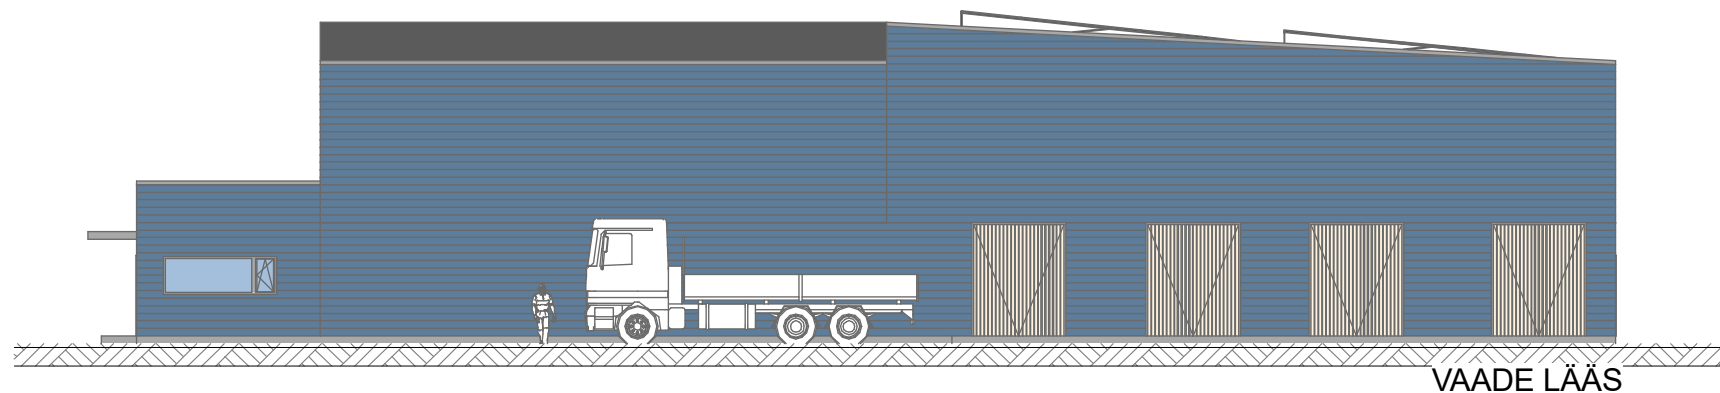

04

VAADE IDA

VAADE LÕUNA - VIKERKAARE TÄNAVALT

VAADE PÕHI - RINGTEE TEELT

VAADE LÄÄS

RR34

RR34 helesinine

M1:100 VAATED	1:200
OBJEKT: KÖÖGIVILJATEHASE PROJEKTEERIMINE	KP:05.08.2020
ADDRESS: Vikerkaare tee 5a, Kiikla küla	
TELLIJA: Olken Tootmine OÜ	urmas@matsalu.eu
ARHITEKT: Risto Räägel	05
R-ARHITEKTID OÜ Ristoraagel@gmail.com,	+372 55 920 462