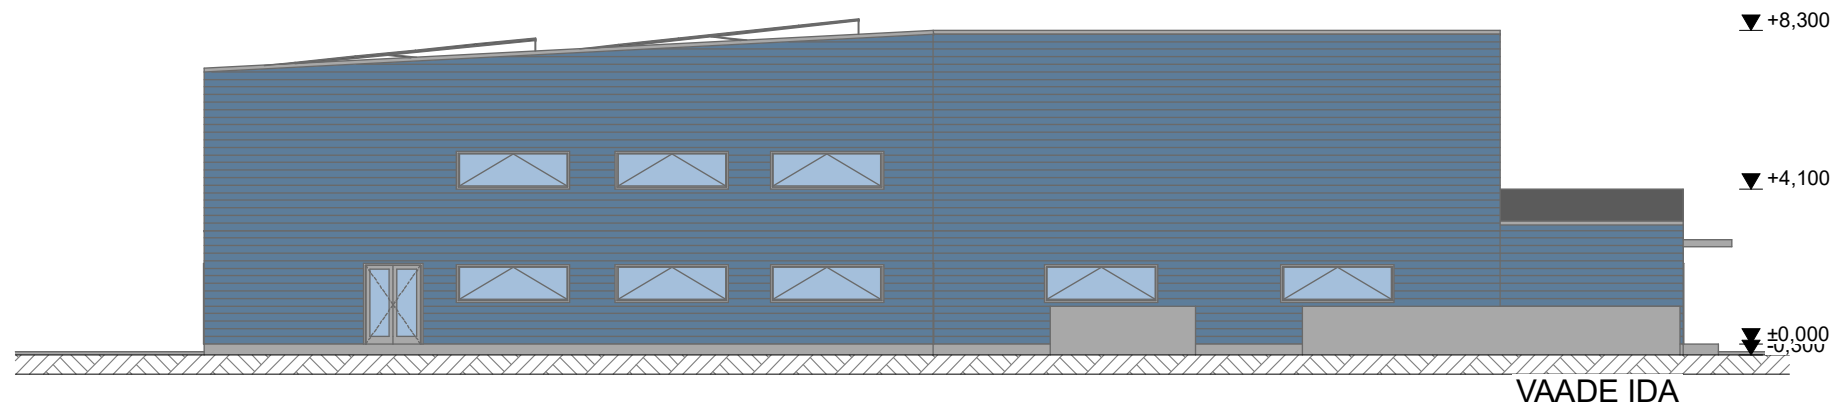

VAADE IDA

RR34

RR34 helesinine

M1:100 VAATED	1:200
OBJEKT: KÖÖGIVILJATEHASE PROJEKTEERIMINE	KP:05.08.2020
ADDRESS: Vikerkaare tee 5a, Kiikla küla	
TELLIJA: Olken Tootmine OÜ	urmas@matsalu.eu
ARHITEKT: Risto Räägel	05
R-ARHITEKTID OÜ Ristoraagel@gmail.com,	+372 55 920 462