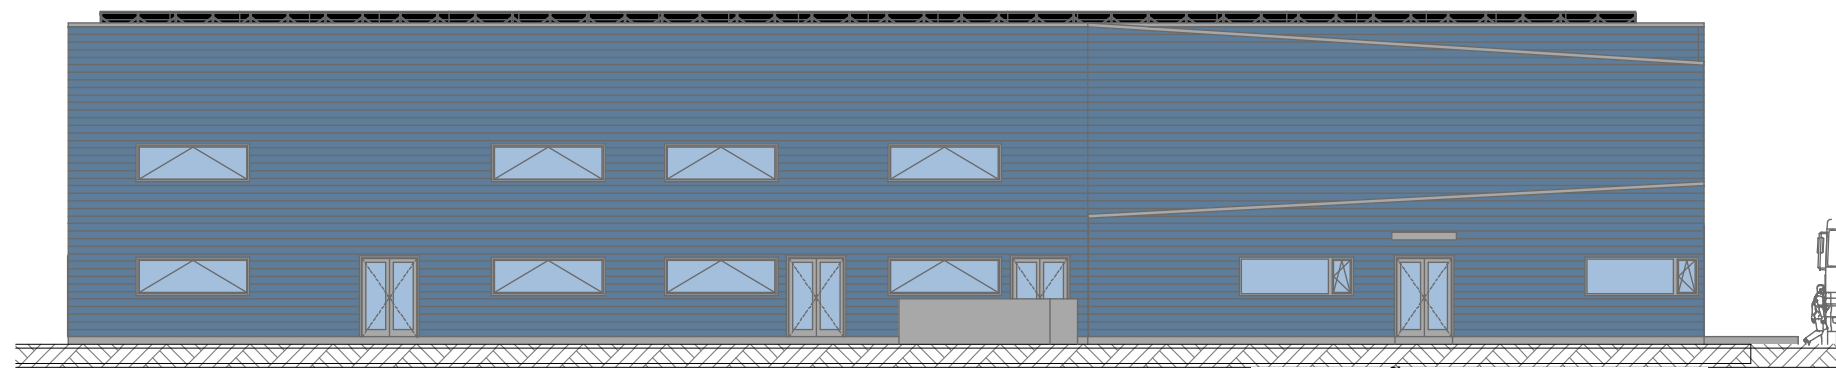

VAADE PÕHI - RINGTEE TEELT