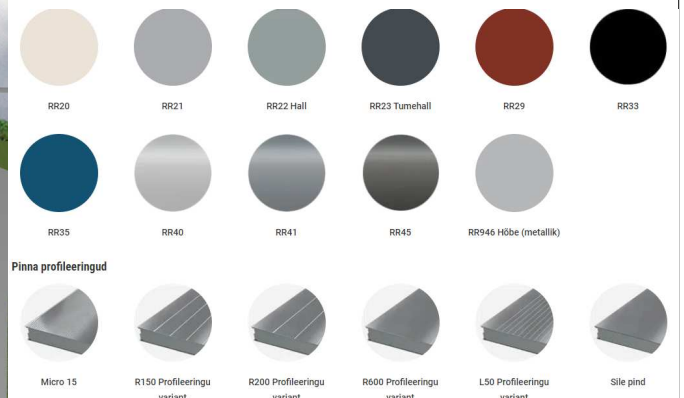

OBJEKT:KÕOGIVILJATEHASE PROJEKTEERIMINE	KP:05.08.2020
ADDRESS:	Vikerkaare tee 5a, Kiikla küla
TELLIJA:	Olken Tootmine OÜ urmas@matsalu.eu
ARHITEKT:	Risto Räägel
R-ARHITEKTID OÜ	Ristoraagel@gmail.com, +372 55 920 462