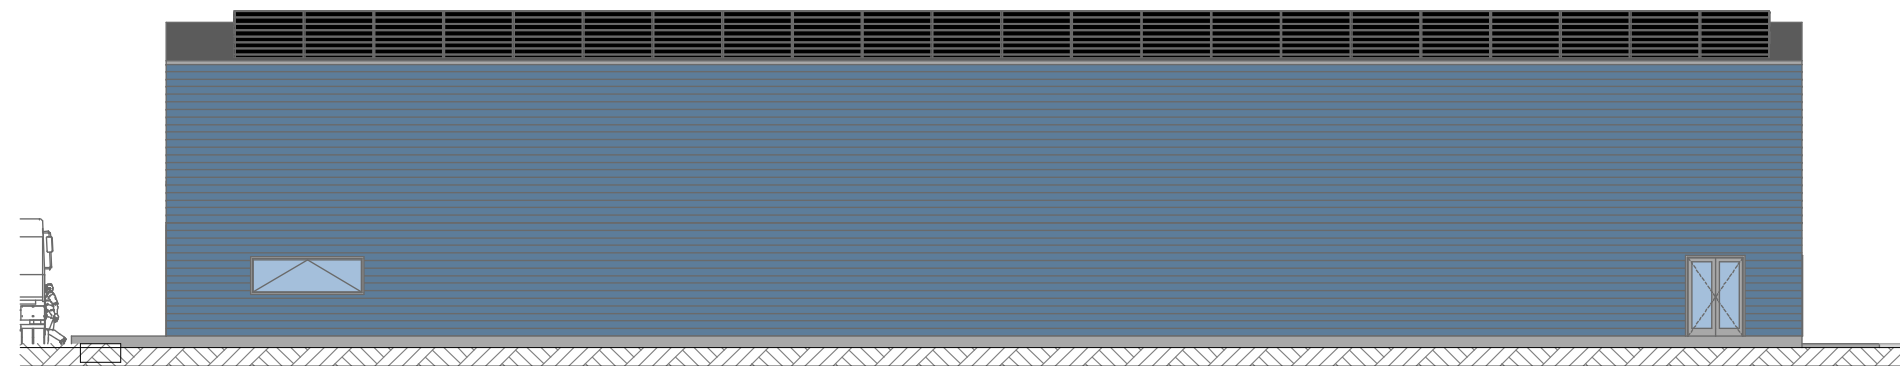

VAADE LÕUNA - VIKERKAARE TÄNAVALT