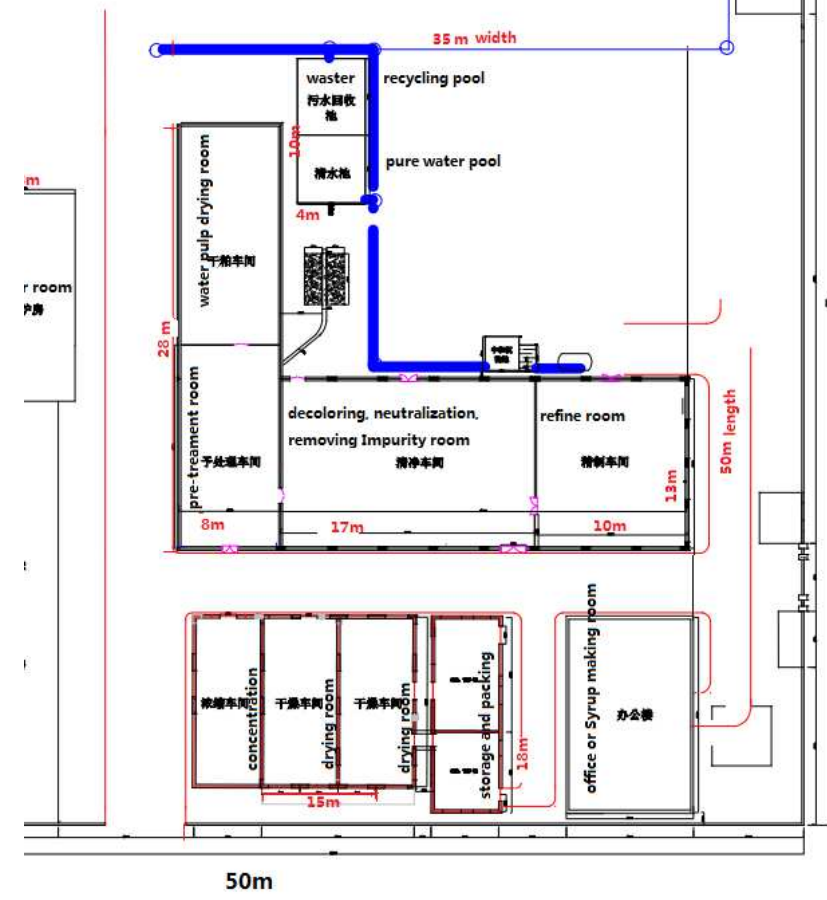

Pleegitus ja puhastusruum

Rafineerimisruum

Ladu ja pakkimine

Ettevalmistusruum

Pleegitus ja puhastusruum

Rafineerimisruum

Ladu ja pakkimine

Ettevalmistusruum

Pleegitus ja puhastusruum

Rafineerimisruum

Ladu ja pakkimine

Ettevalmistusruum

Pleegitus ja puhastusruum

Rafineerimisruum

30 000

43 000

13 000

6 150

6 000

1 156,4 m²

LÕUNA-VIKERKAARE TÄNAVALT

IDA - TAGANT

Ruumide Loetelu		
Nr.	Ruumi Nimi	Pindala
	Lisaladu	29,4
	Meeste riietus	7,3
	Naiste riietus	7,1
01	Boileri ruum	120,0
02	Tooraine ladu	119,2
03	vesimassi kuivatamise ruum	109,8
04	Ettevalmistusruum	109,8
05	Pleegitus ja puhastusruum	217,4
06	Rafineerimisruum	127,1
07	Kontor	27,3