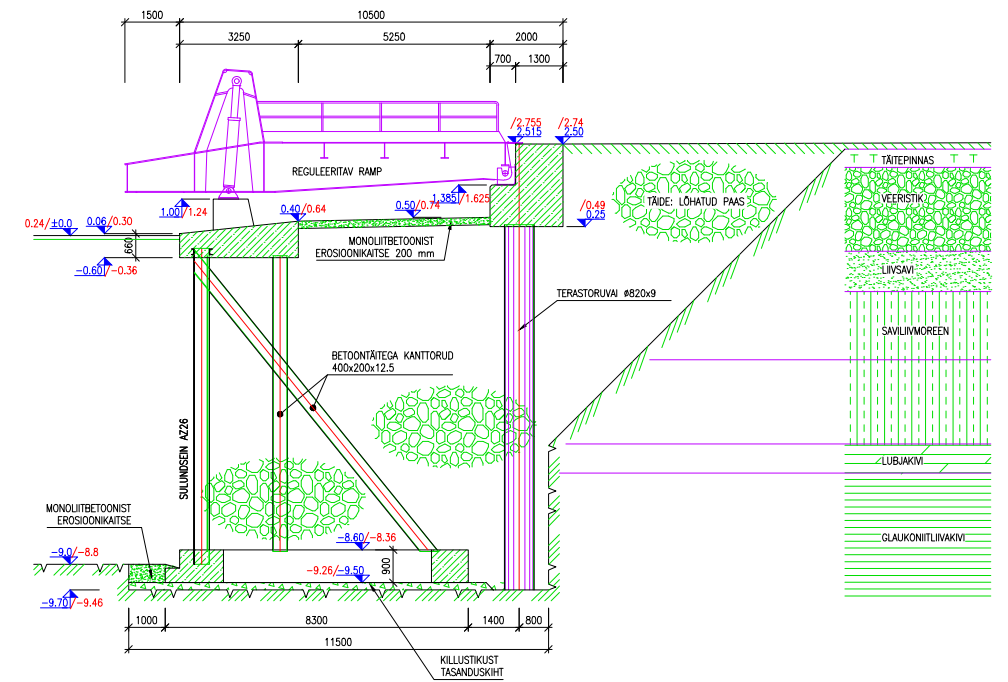

KAI LÕIGE 1 - 1, 1:100

KAI LÕIGE 2 - 2, 1:100

RAMBI LÕIGE 3 - 3, 1:100

Kõrgus BK/Kõrgus EH2000

PALDISKI LÕUNASADAM. KAI nr.4 PASS

Leht	Lehti
9	9