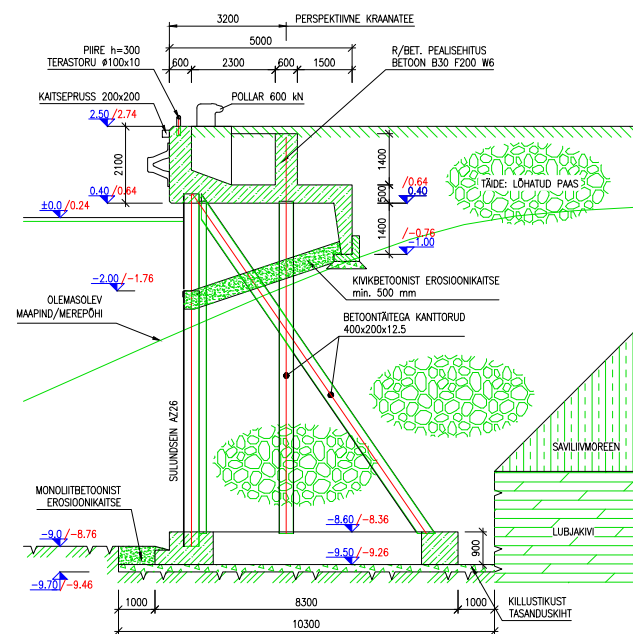

KAI LÕIGE 1 - 1, 1:100

KAI LÕIGE 2 - 2, 1:100

RAMBI LÕIGE 3 - 3, 1:100

Kõrgus BK/Kõrgus EH2000

PALDISKI LÕUNASADAM. KAI nr.4 PASS

Leht	Lehti
9	9