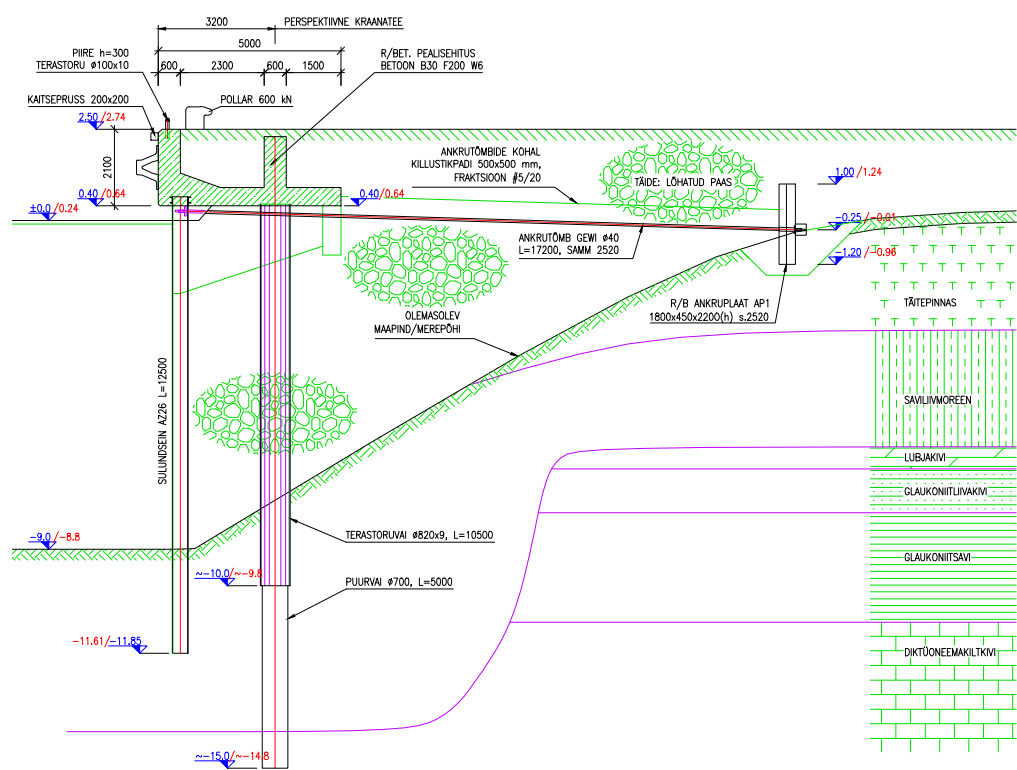

KAI LÕIGE 1 - 1, 1:100

KAI LÕIGE 2 - 2, 1:100

RAMBI LÕIGE 3 - 3, 1:100

Kõrgus BK/Kõrgus EH2000

PALDISKI LÕUNASADAM. KAI nr.4 PASS

Leht	Lehti
9	9