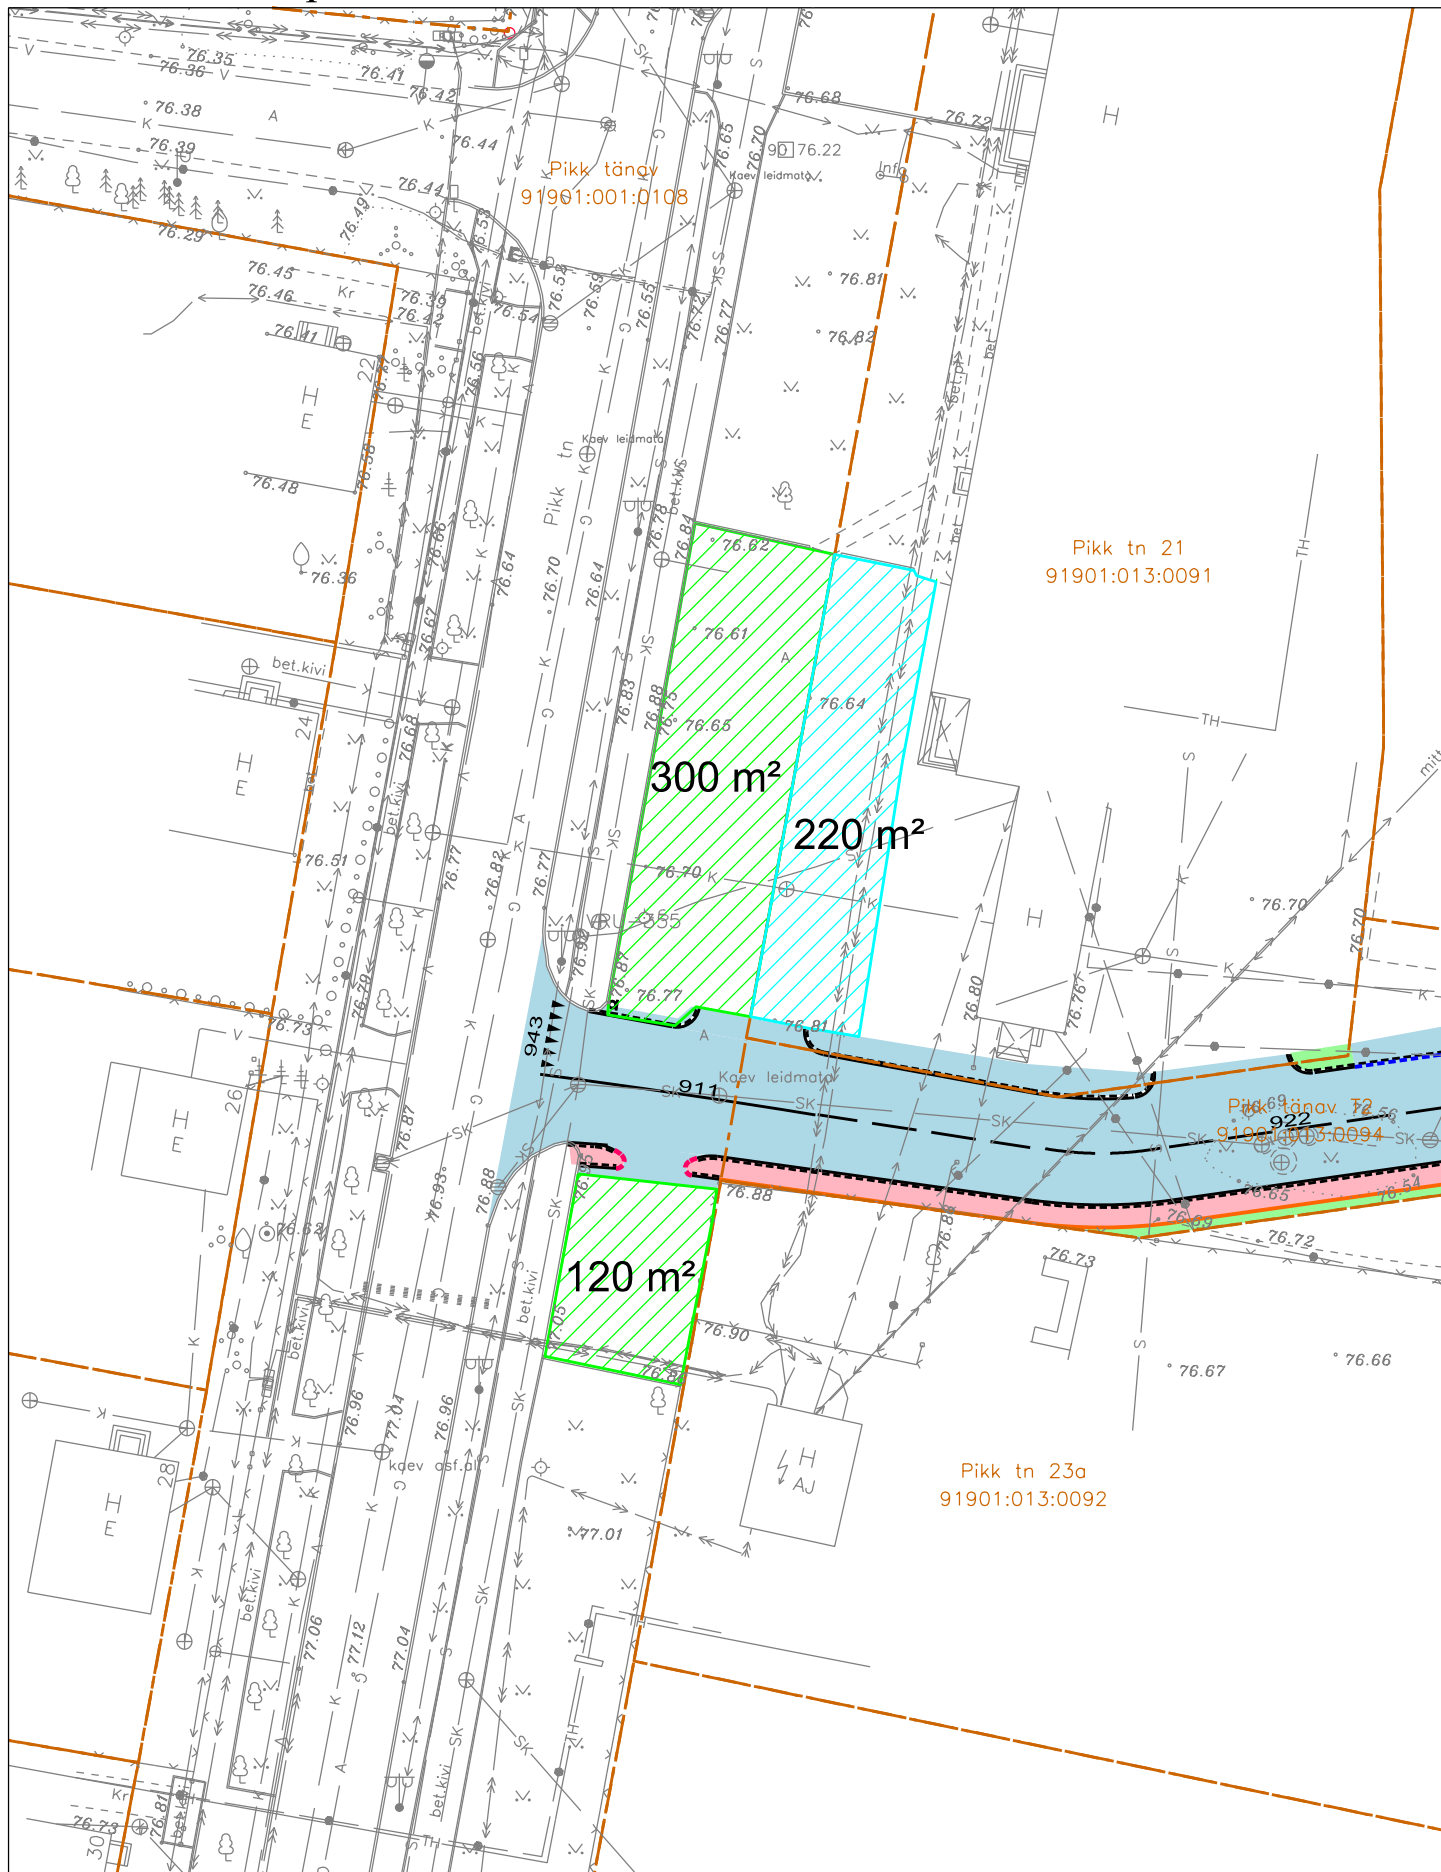

Pikk tn 21 esine parkla

 Võru linna maht u 420 m²

 Pikk tn 21 maht u 220 m²