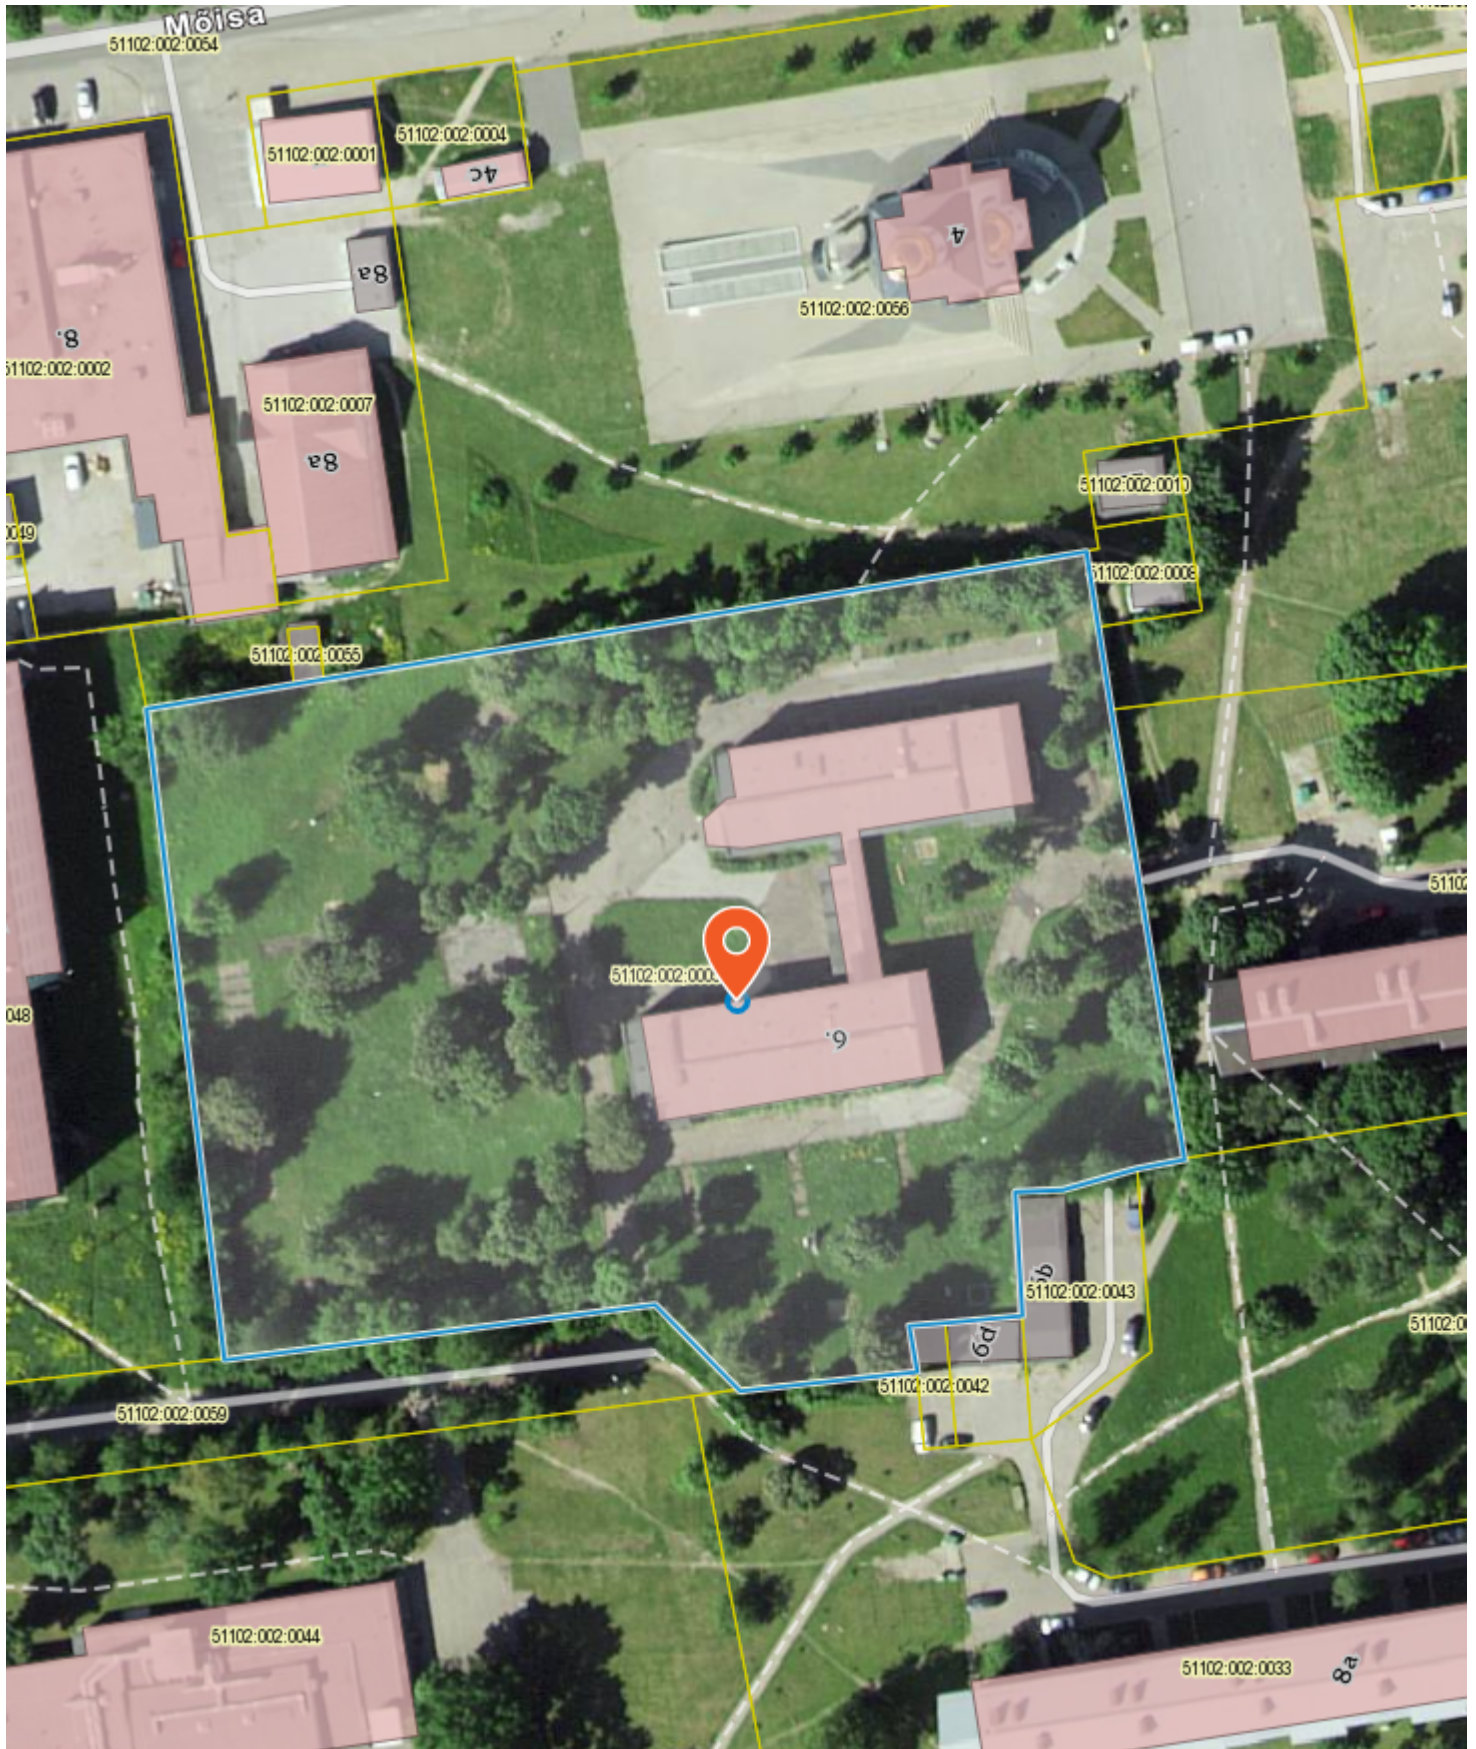

Mõõtkava: 1:1000

X = 6589566, Y = 737137

X = 6589319, Y = 736847

Kaardiserveris olev info ja sellest tehtud väljavõtted on informatiivsed ning ei ole ametlikud.
Väljavõtete kasutamisel on kohustuslik ära märkida nende päritolu.

Legend:

 registreeritud KÜ