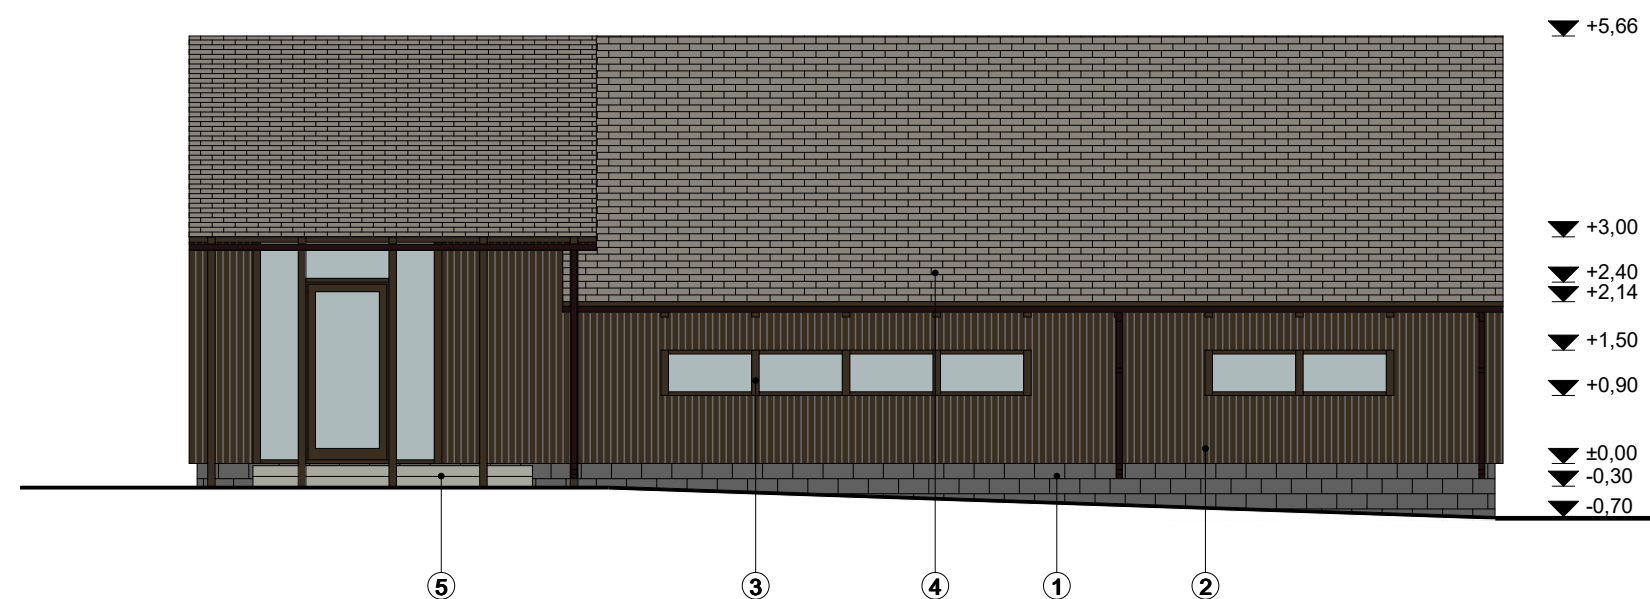

Vaade läänest

Välisviimistlusmaterjalid:

- ① Betoonplokid laotud puhtal vuugil
- ② Peensaetud vertikaalne nelikant laud (erinevad laiused), kaetud võimalikult tumeda tõrvaõliga
- ③ Puitkonstruktsioonis raamidega aknad ja uksed (värvitoon: tumepruun (RAL8019))
- ④ Bituumensindel kandiline (värvitoon: must või tumehall)
- ⑤ Kohtbetoon (harjatud pind)
- ⑥ Tsingitud peenike punutud traatvõrk
- ⑦ Plekid ja vihmaveesüsteem kandiline, sile, tumepruun RR32

Küülikumaja

Riia mnt.3 Misso alevik Rõuge vald Võru maakond

Arhitekt
Karmo Tõra

2020/25

Töö nr.

Tehnik
Kaupo Kangro

Kuusk Kuubis OÜ

Tellijä

Joonise nimetus
Vaated

EP

Staadium

Mööblikava
Mööblikava

AR-6-01

Jaanis

Kuupäev
30.10.20

M 1:100

ROK