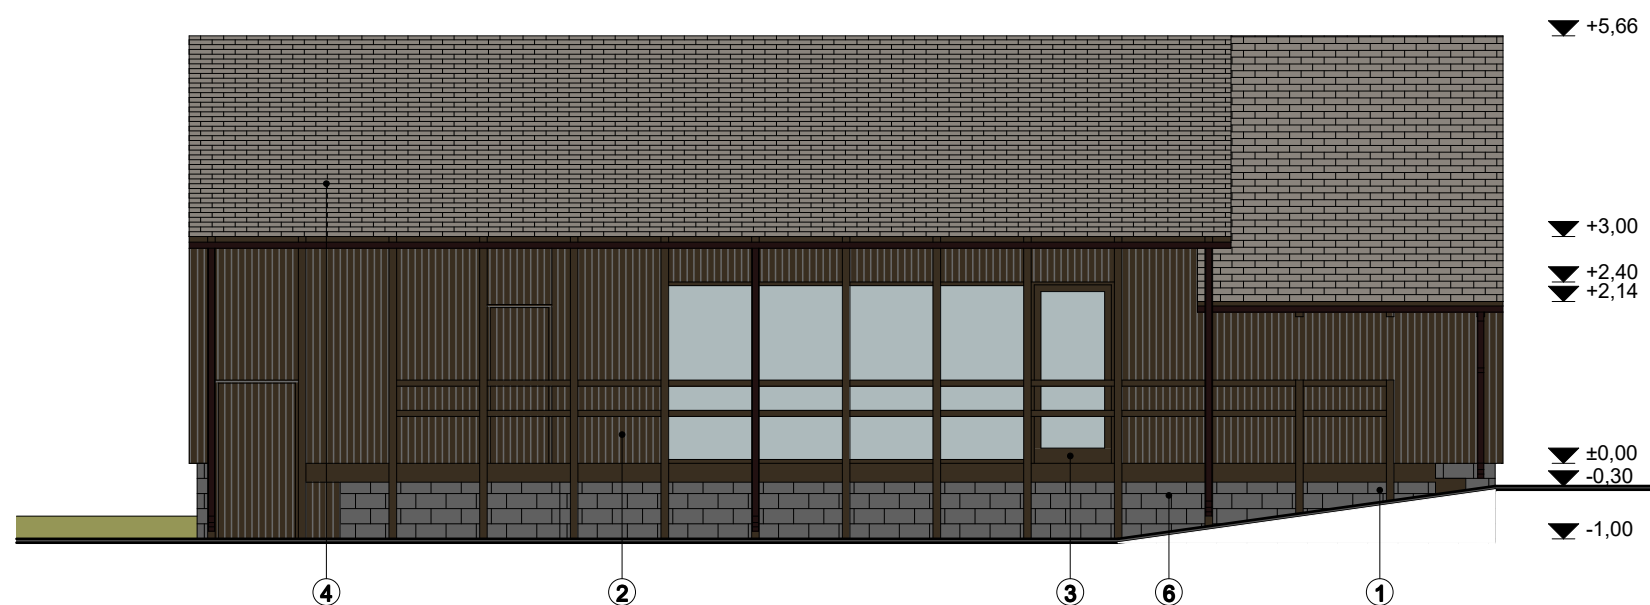

Vaade idast