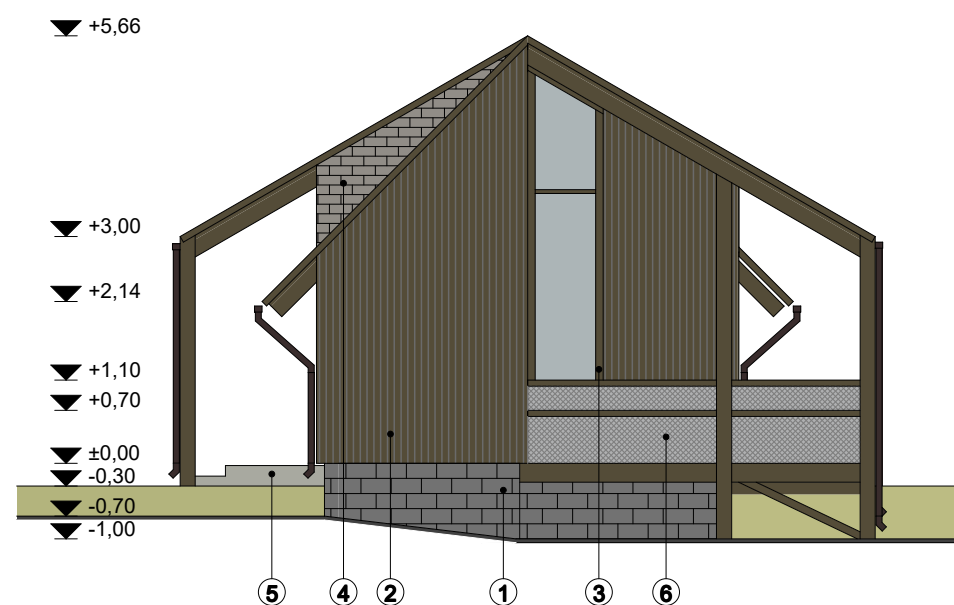

Vaade lõunast