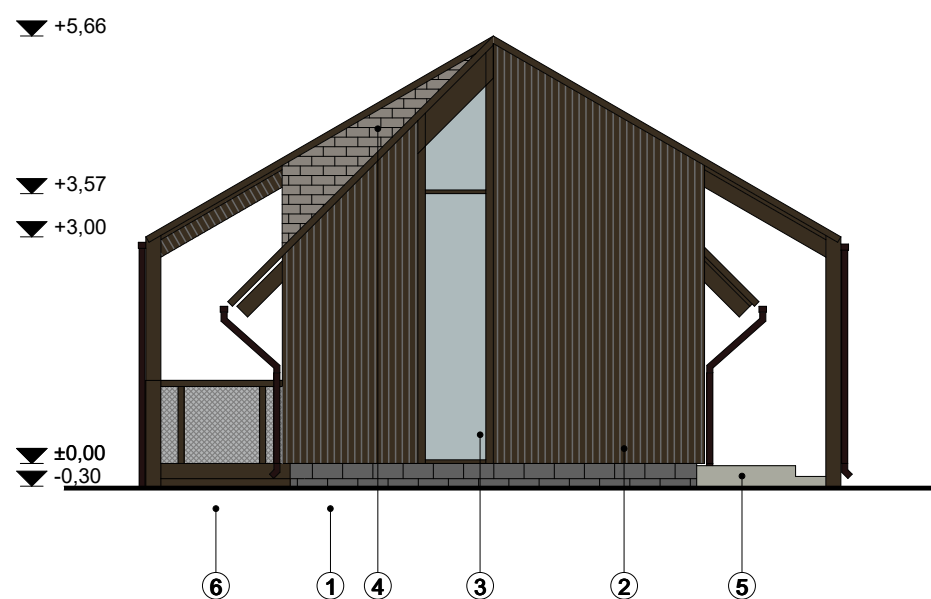

Vaade põhjast