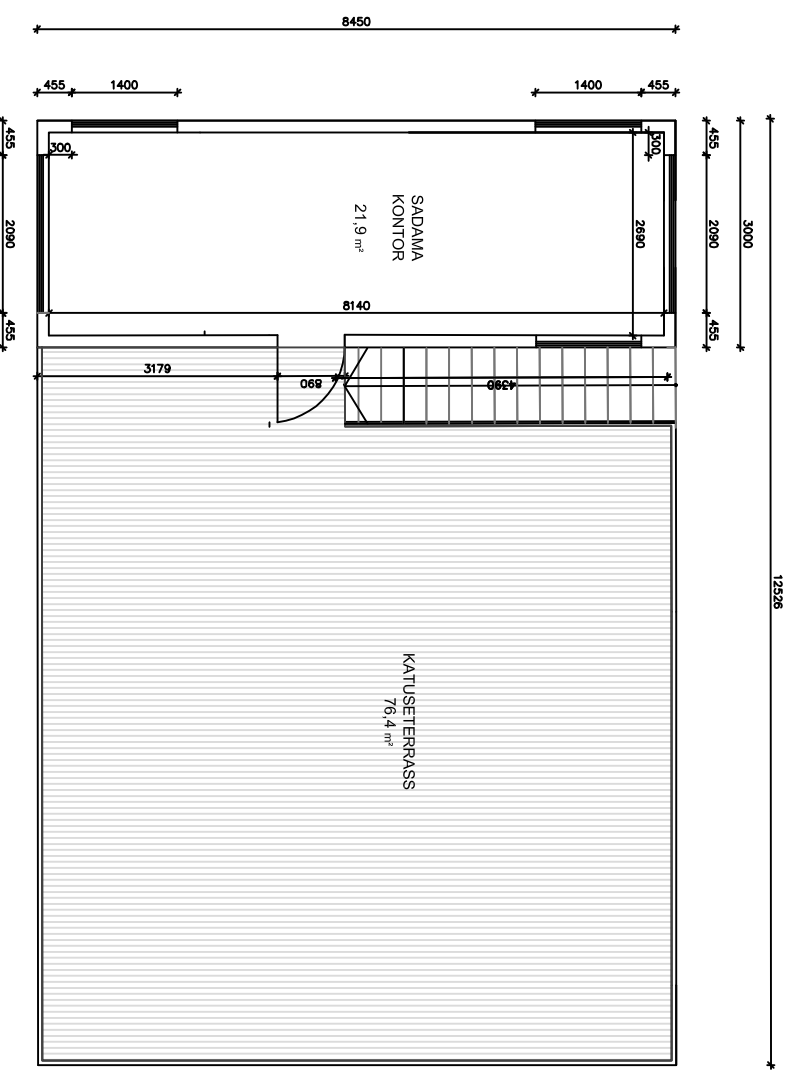

I KORRUS

II KORRUS

<b>ÕÜ MK Konsultatsioonid</b>		TELLUA:	TILGU SADAMA JAHTKLUBI	EELPROJEKT	105 nr. 07-20
Kaarli pst 9-2, Tallinn 10119 telefon 56472104, email: andro@mkkonsult.ee		OBJEKT:	TILGU SADAM, ILMANIDU KÜLA, HARKU VALD HARJUMAA		Kuupäev 18.01.2021
Koostias:	A. ROOSILEHT	JOOONIS:	TILGU SADAMA OLME- JA TEENINDUSHOONE		Mõõtkava 1:100
Arhitekt:	M. LIHO		OLME - JA TEENINDUSHOONE I KORRUS; II KORRUS	Joonise nr A-002	Leht/Lehti 1/2
Vastutav spetsialist:	A. ROOSILEHT				