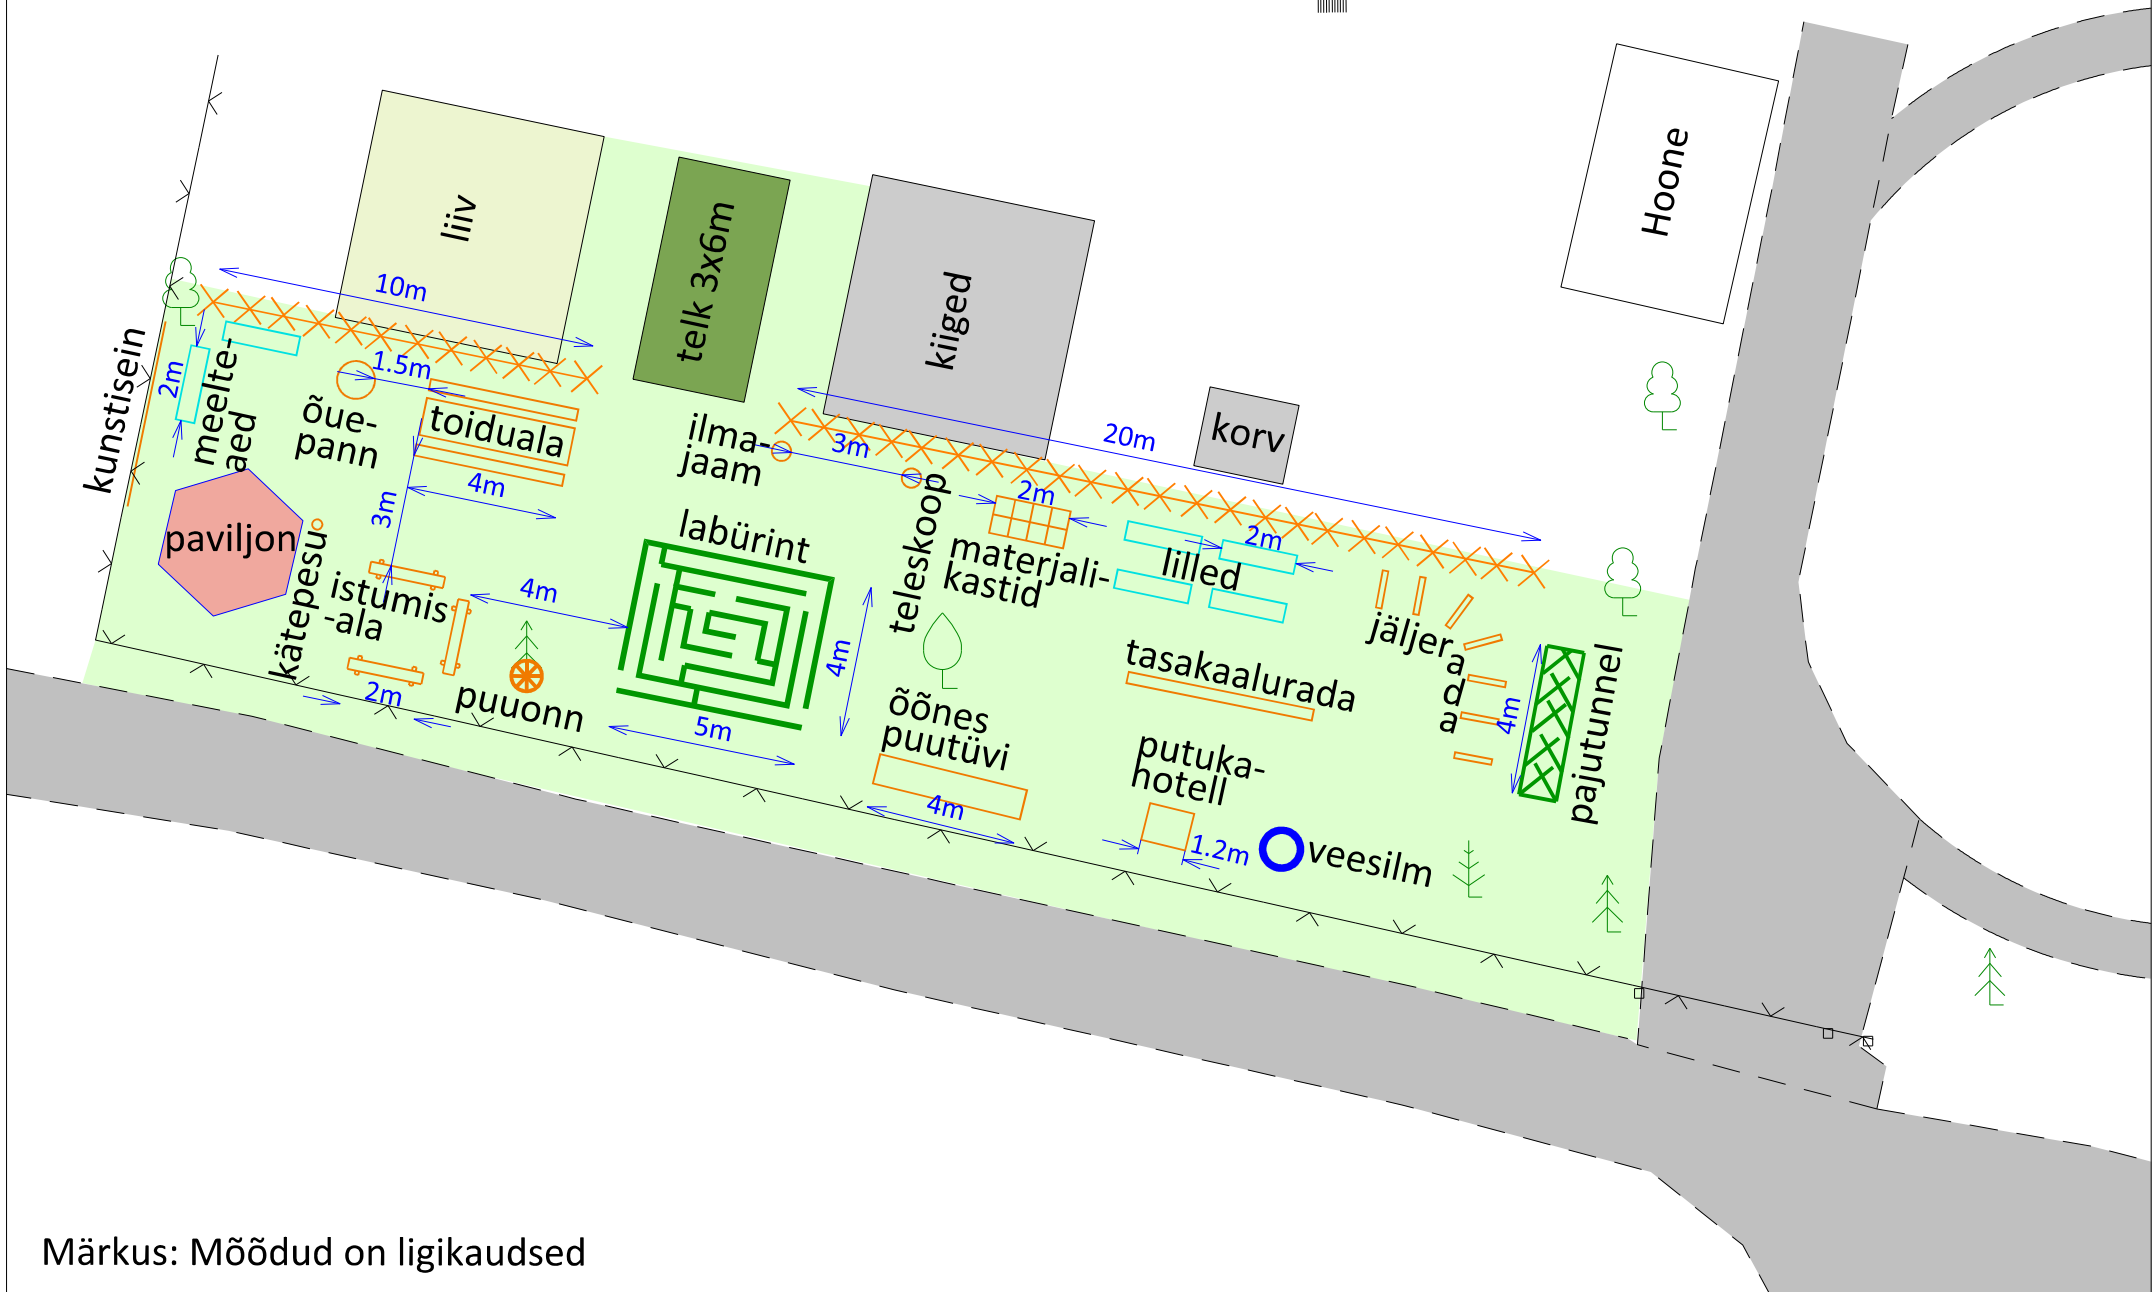

ASENDISKEEM  
SOOKURE LASTEAIJA ÕPIÕU  
mõõtkava 1:200

Märkus: Mõõdud on ligikaudsed