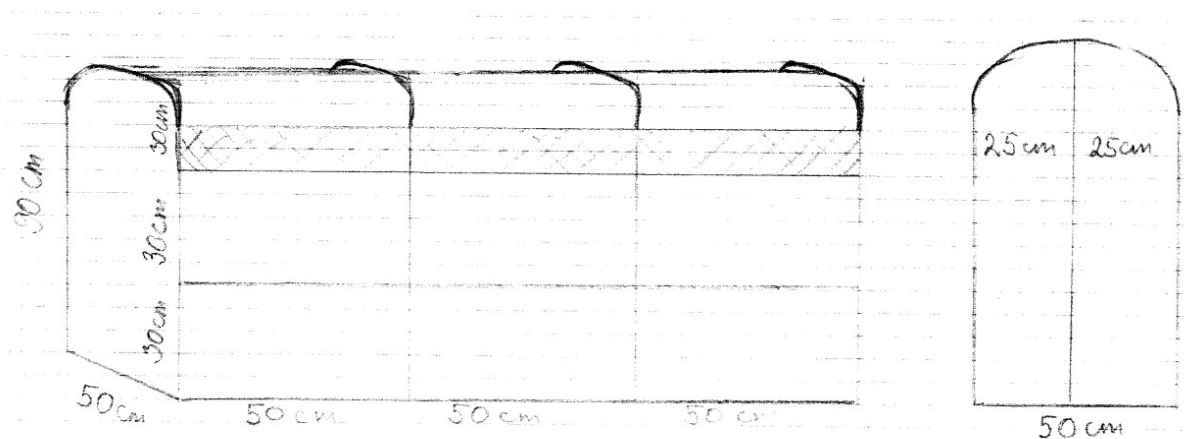

Tehnilised tingimused

RIIULID

Hanke mahtu kuulub riiulite valmistamisega ja tarnega seotud tegevused. Riiulid tuleb üle anda hankijale aadressil Vabaduse 15a, 65609 Võru.

Riiulite maht:

10 raamatriiulit

45 riiulit

Riiulid

Riiuli kõrgus 90 cm, laius 50 kuni 60 cm ja pikkus 150 cm. Riiul jagatud kolmeks sektsiooniks. Ühe osa laius 50 cm ja kõrgus 30 cm. Alumised kaks osa avatud mõlemale poole, ülemine osa vahelt suletud.

Riiul peab ulatuma põrandani välja täies ulatuses või olema reguleeritavatel jalgadel kõrgusel, mis võimaldaks riiuli alt koristada nii tolmuimeja kui lapiga.

Riiul ei tohi olla kergesti ümber aetav/minev. Vajadusel tuleb lisada riiuli alla täiendav raskus riiuli ümbermineku vältimiseks.

Riiul peab olema valmistatud materjalist, mis on vastupidav sagedasele kasutamisele (ei sobi näiteks pehme puit mänd jne) ning kontaktile teiste mööbliesemetega.

Riiuli värvus tuleb hankijaga kokku leppida enne valmistamist.

Riiul peab olema kergesti puhastatav ja ei tohi nõuda regulaarset hooldust (näiteks õlitamist, vahatamist vms).

Riiuli jalgade alla peab olema põrandapinda kaitsev kate, mis ei tohi olla libe.

Riiul ei tohi teha kasutamisel hääli.

Illustreeriv joonis. Pakutava riiuli võimalik välimus.