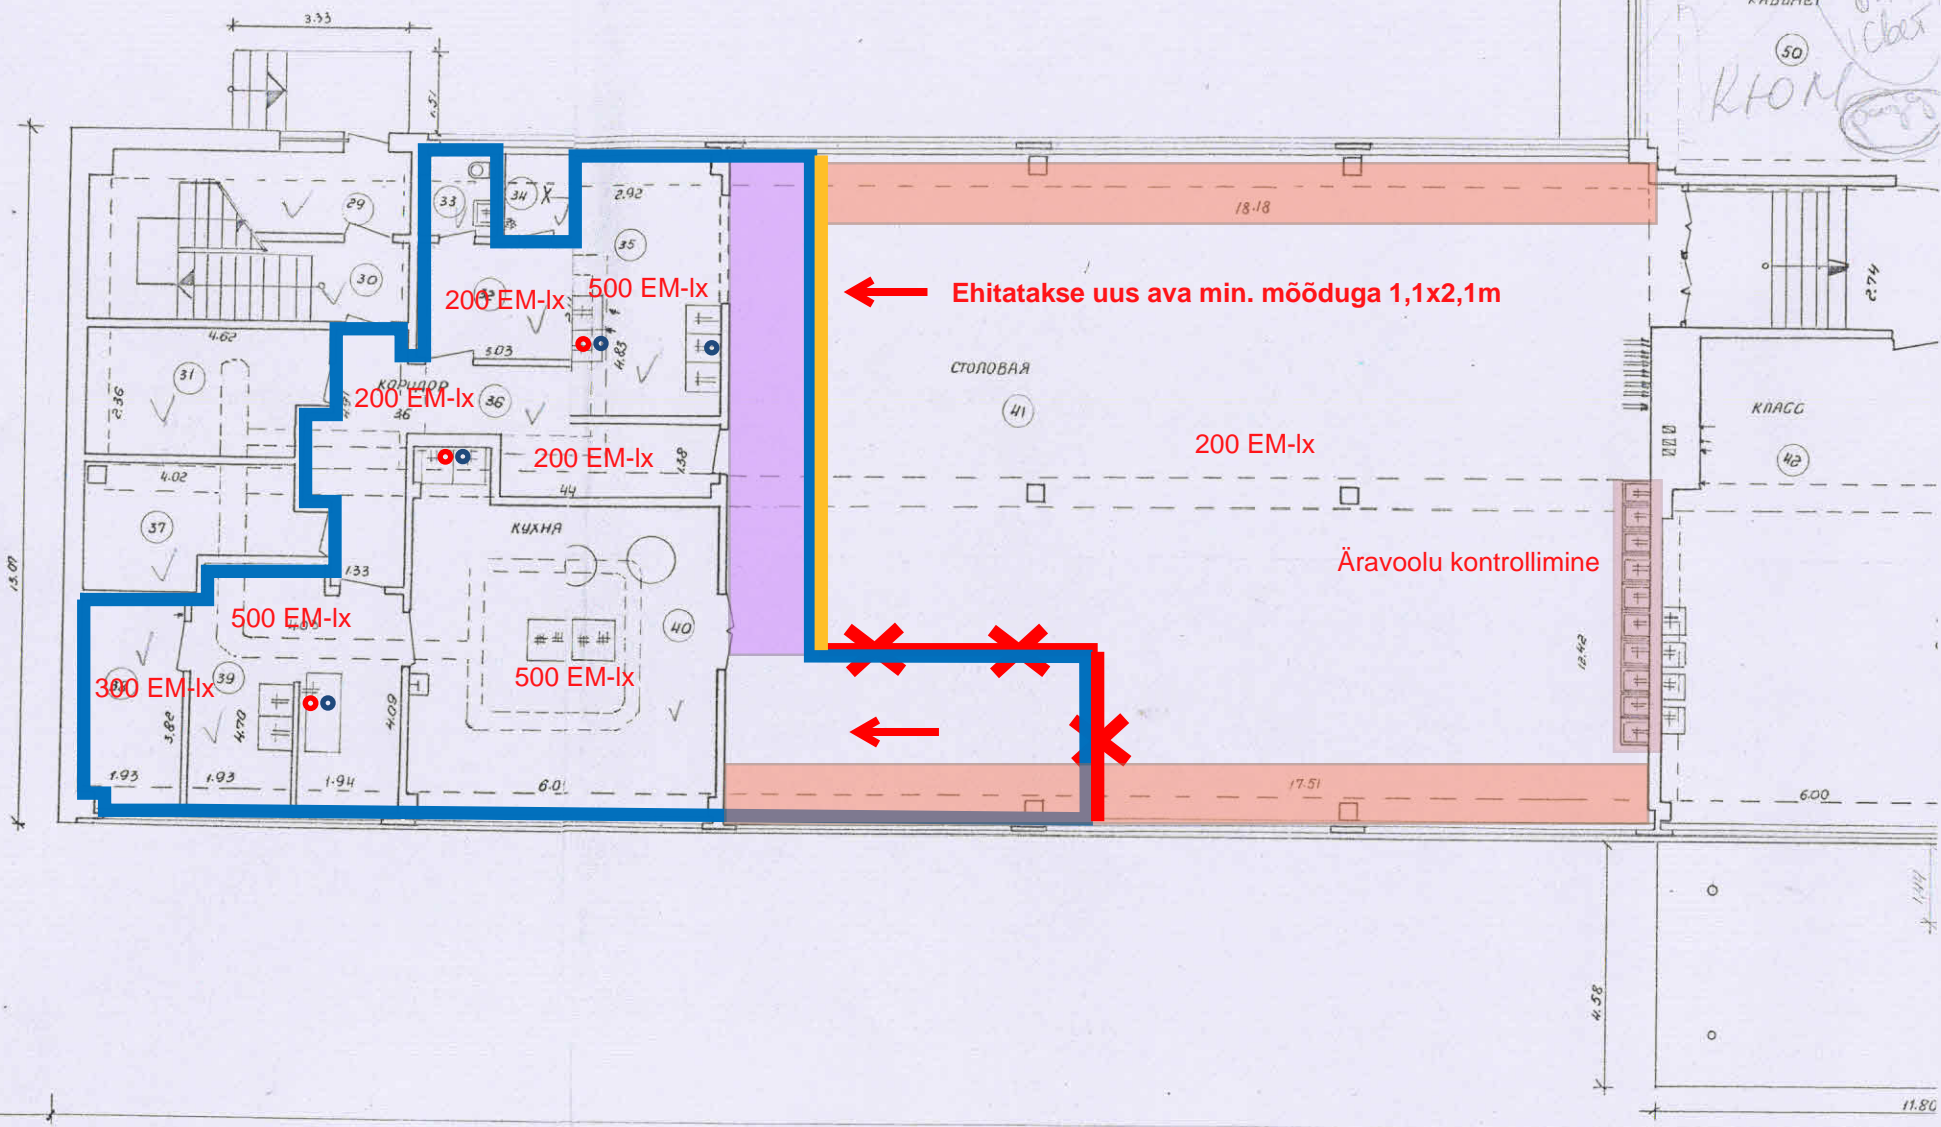

- Ripplae demonteerimine
- ✗ Seinte demonteerimine
- Kül m ja soe vesi
- Kül m vesi nõudepesumasinatele
- n EM-lx Valgustihedus
- Osaline põrandakate vahetamine PVC-ga

KUMM

KABINET
KHOH

KUHAG

1:100