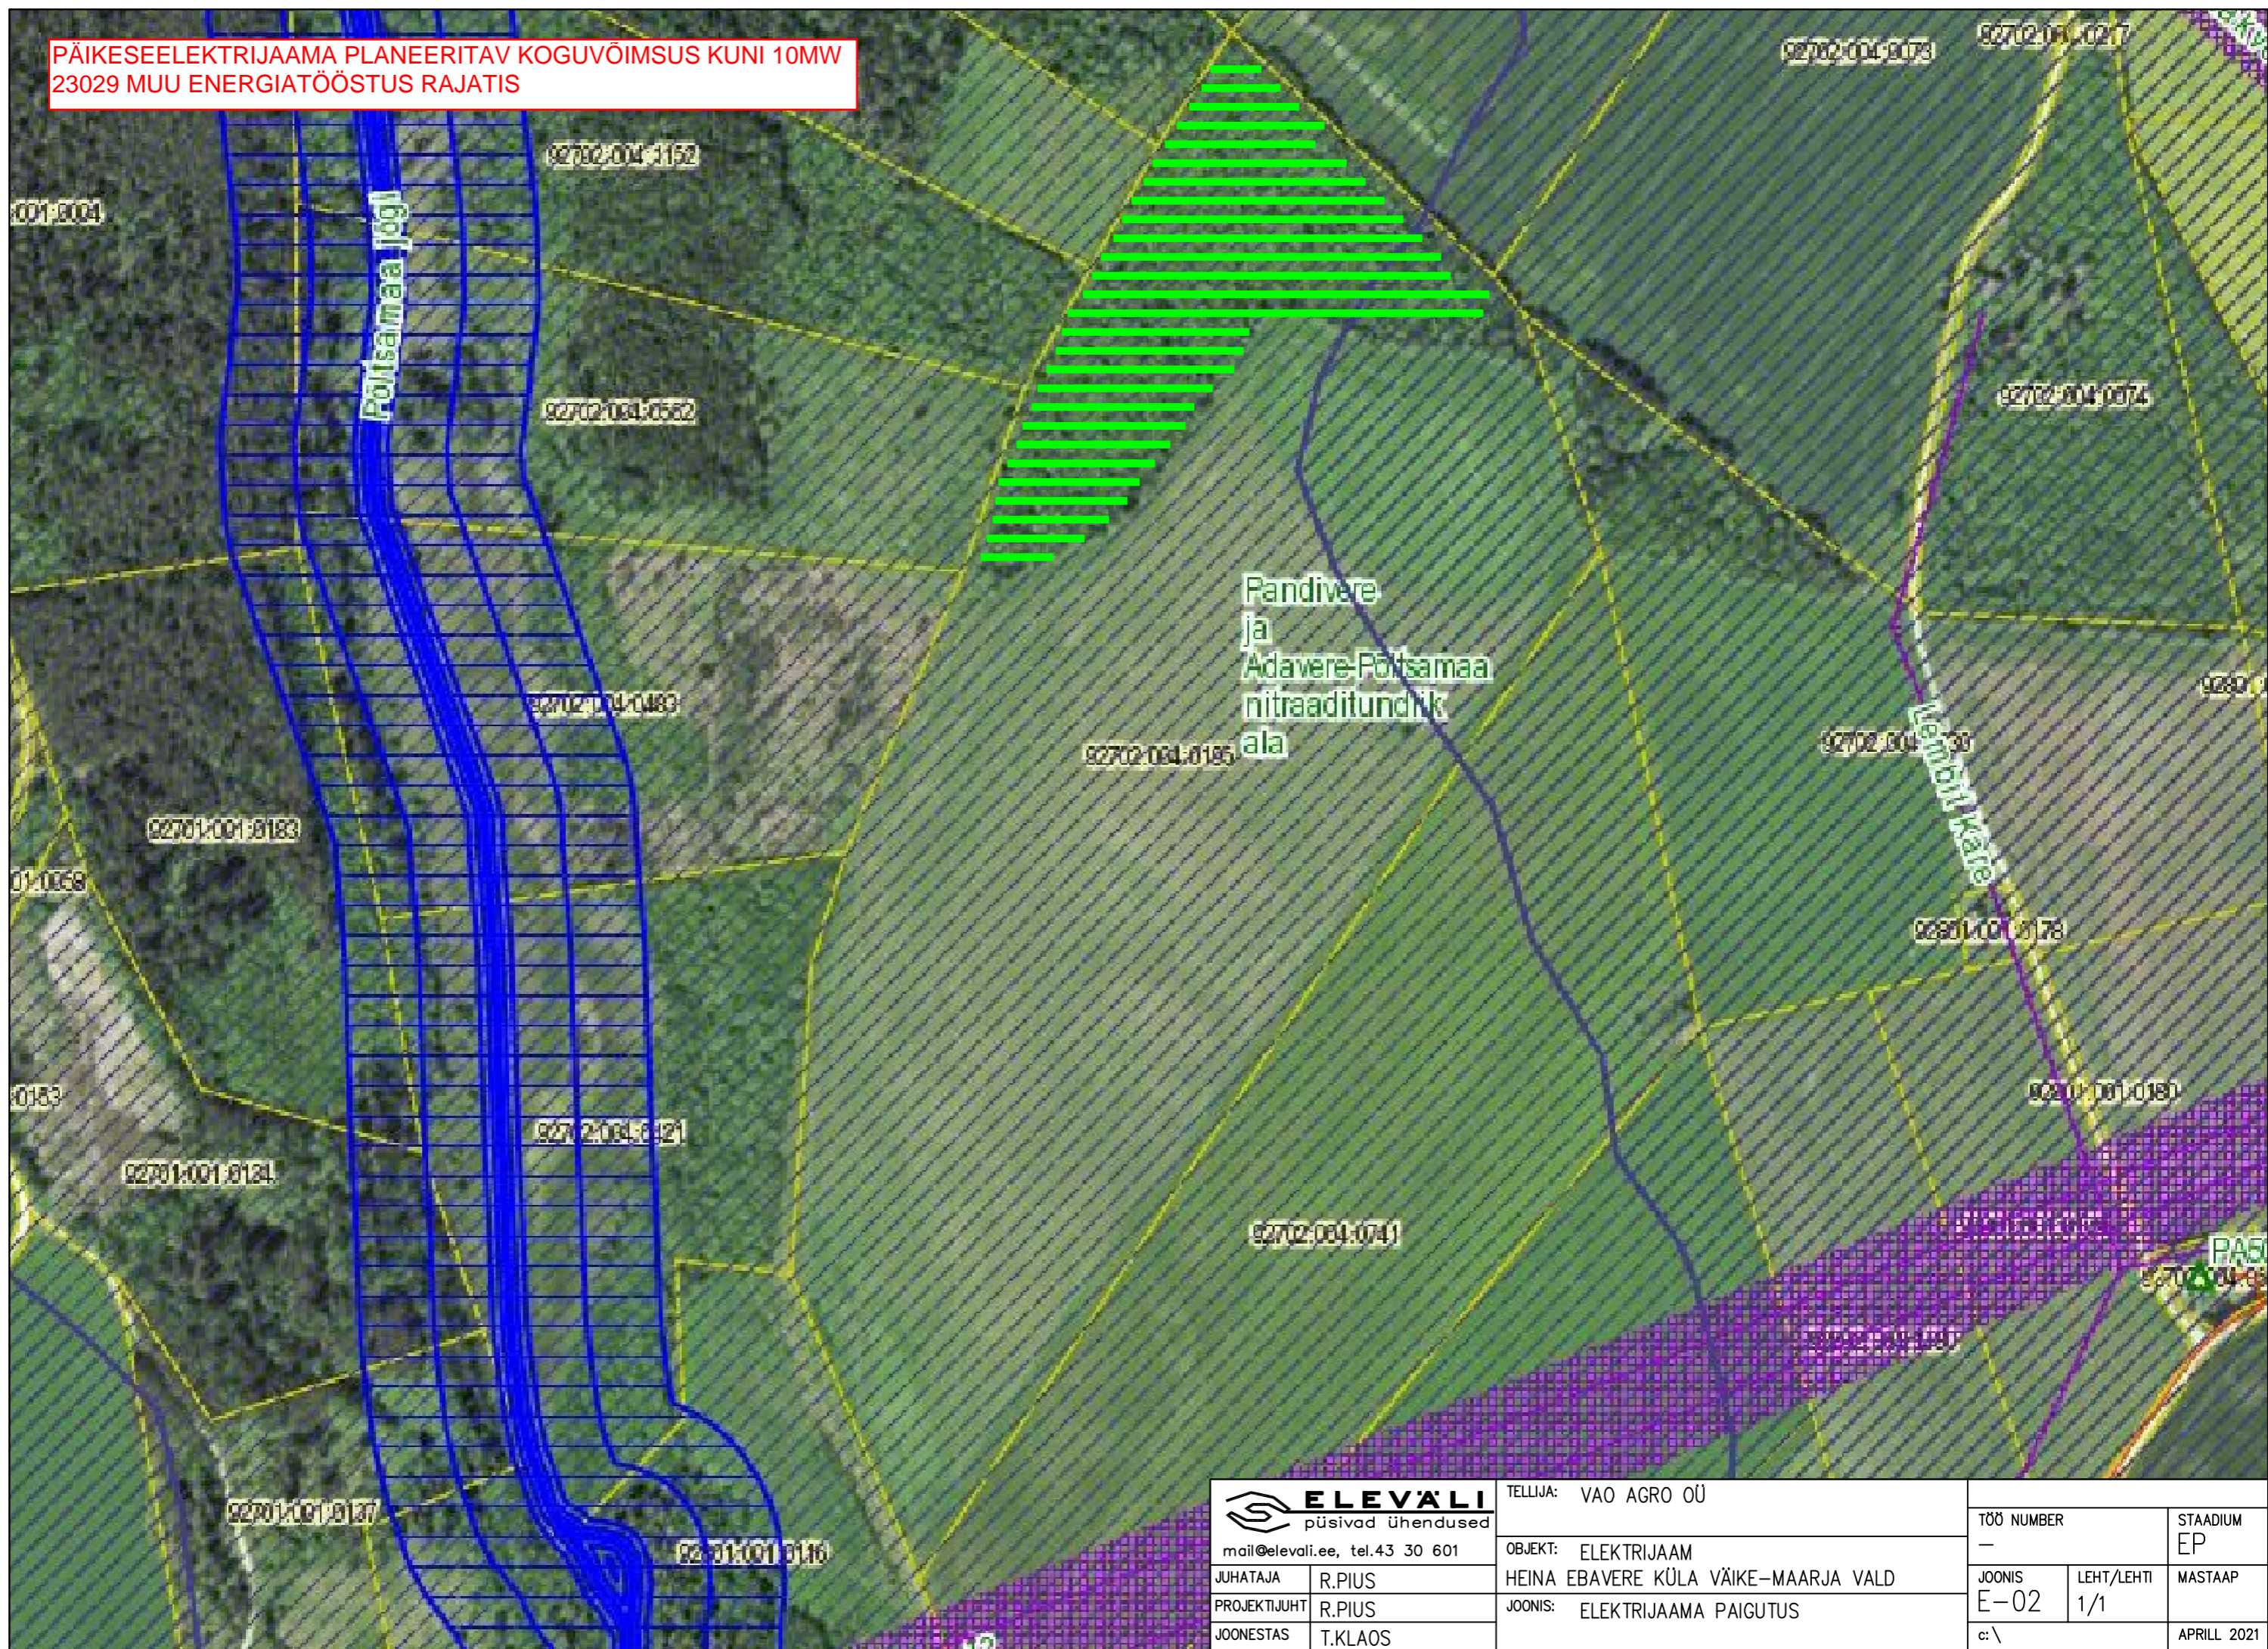

**PÄIKESEELEKTRIJAAMA PLANEERITAV KOGUVÕIMSUS KUNI 10MW
23029 MUU ENERGIATÖÖSTUS RAJATIS**

ELEVALI püsivad ühendused mail@elevali.ee, tel.43 30 601	
JUHATAJA	R.PIUS
PROJEKTIJUHT	R.PIUS
JOONESTAS	T.KLAOS

TELLIJA:	VAO AGRO OÜ
OBJEKT:	ELEKTRIJAAM HEINA EBAVERE KÜLA VÄIKE-MAARJA VALD
JOONIS:	ELEKTRIJAAMA PAIGUTUS

TÖÖ NUMBER	—	STADIUM	EP
JOONIS	E-02	LEHT/LEHTI	1/1
c:\		MASTAAP	APRILL 2021