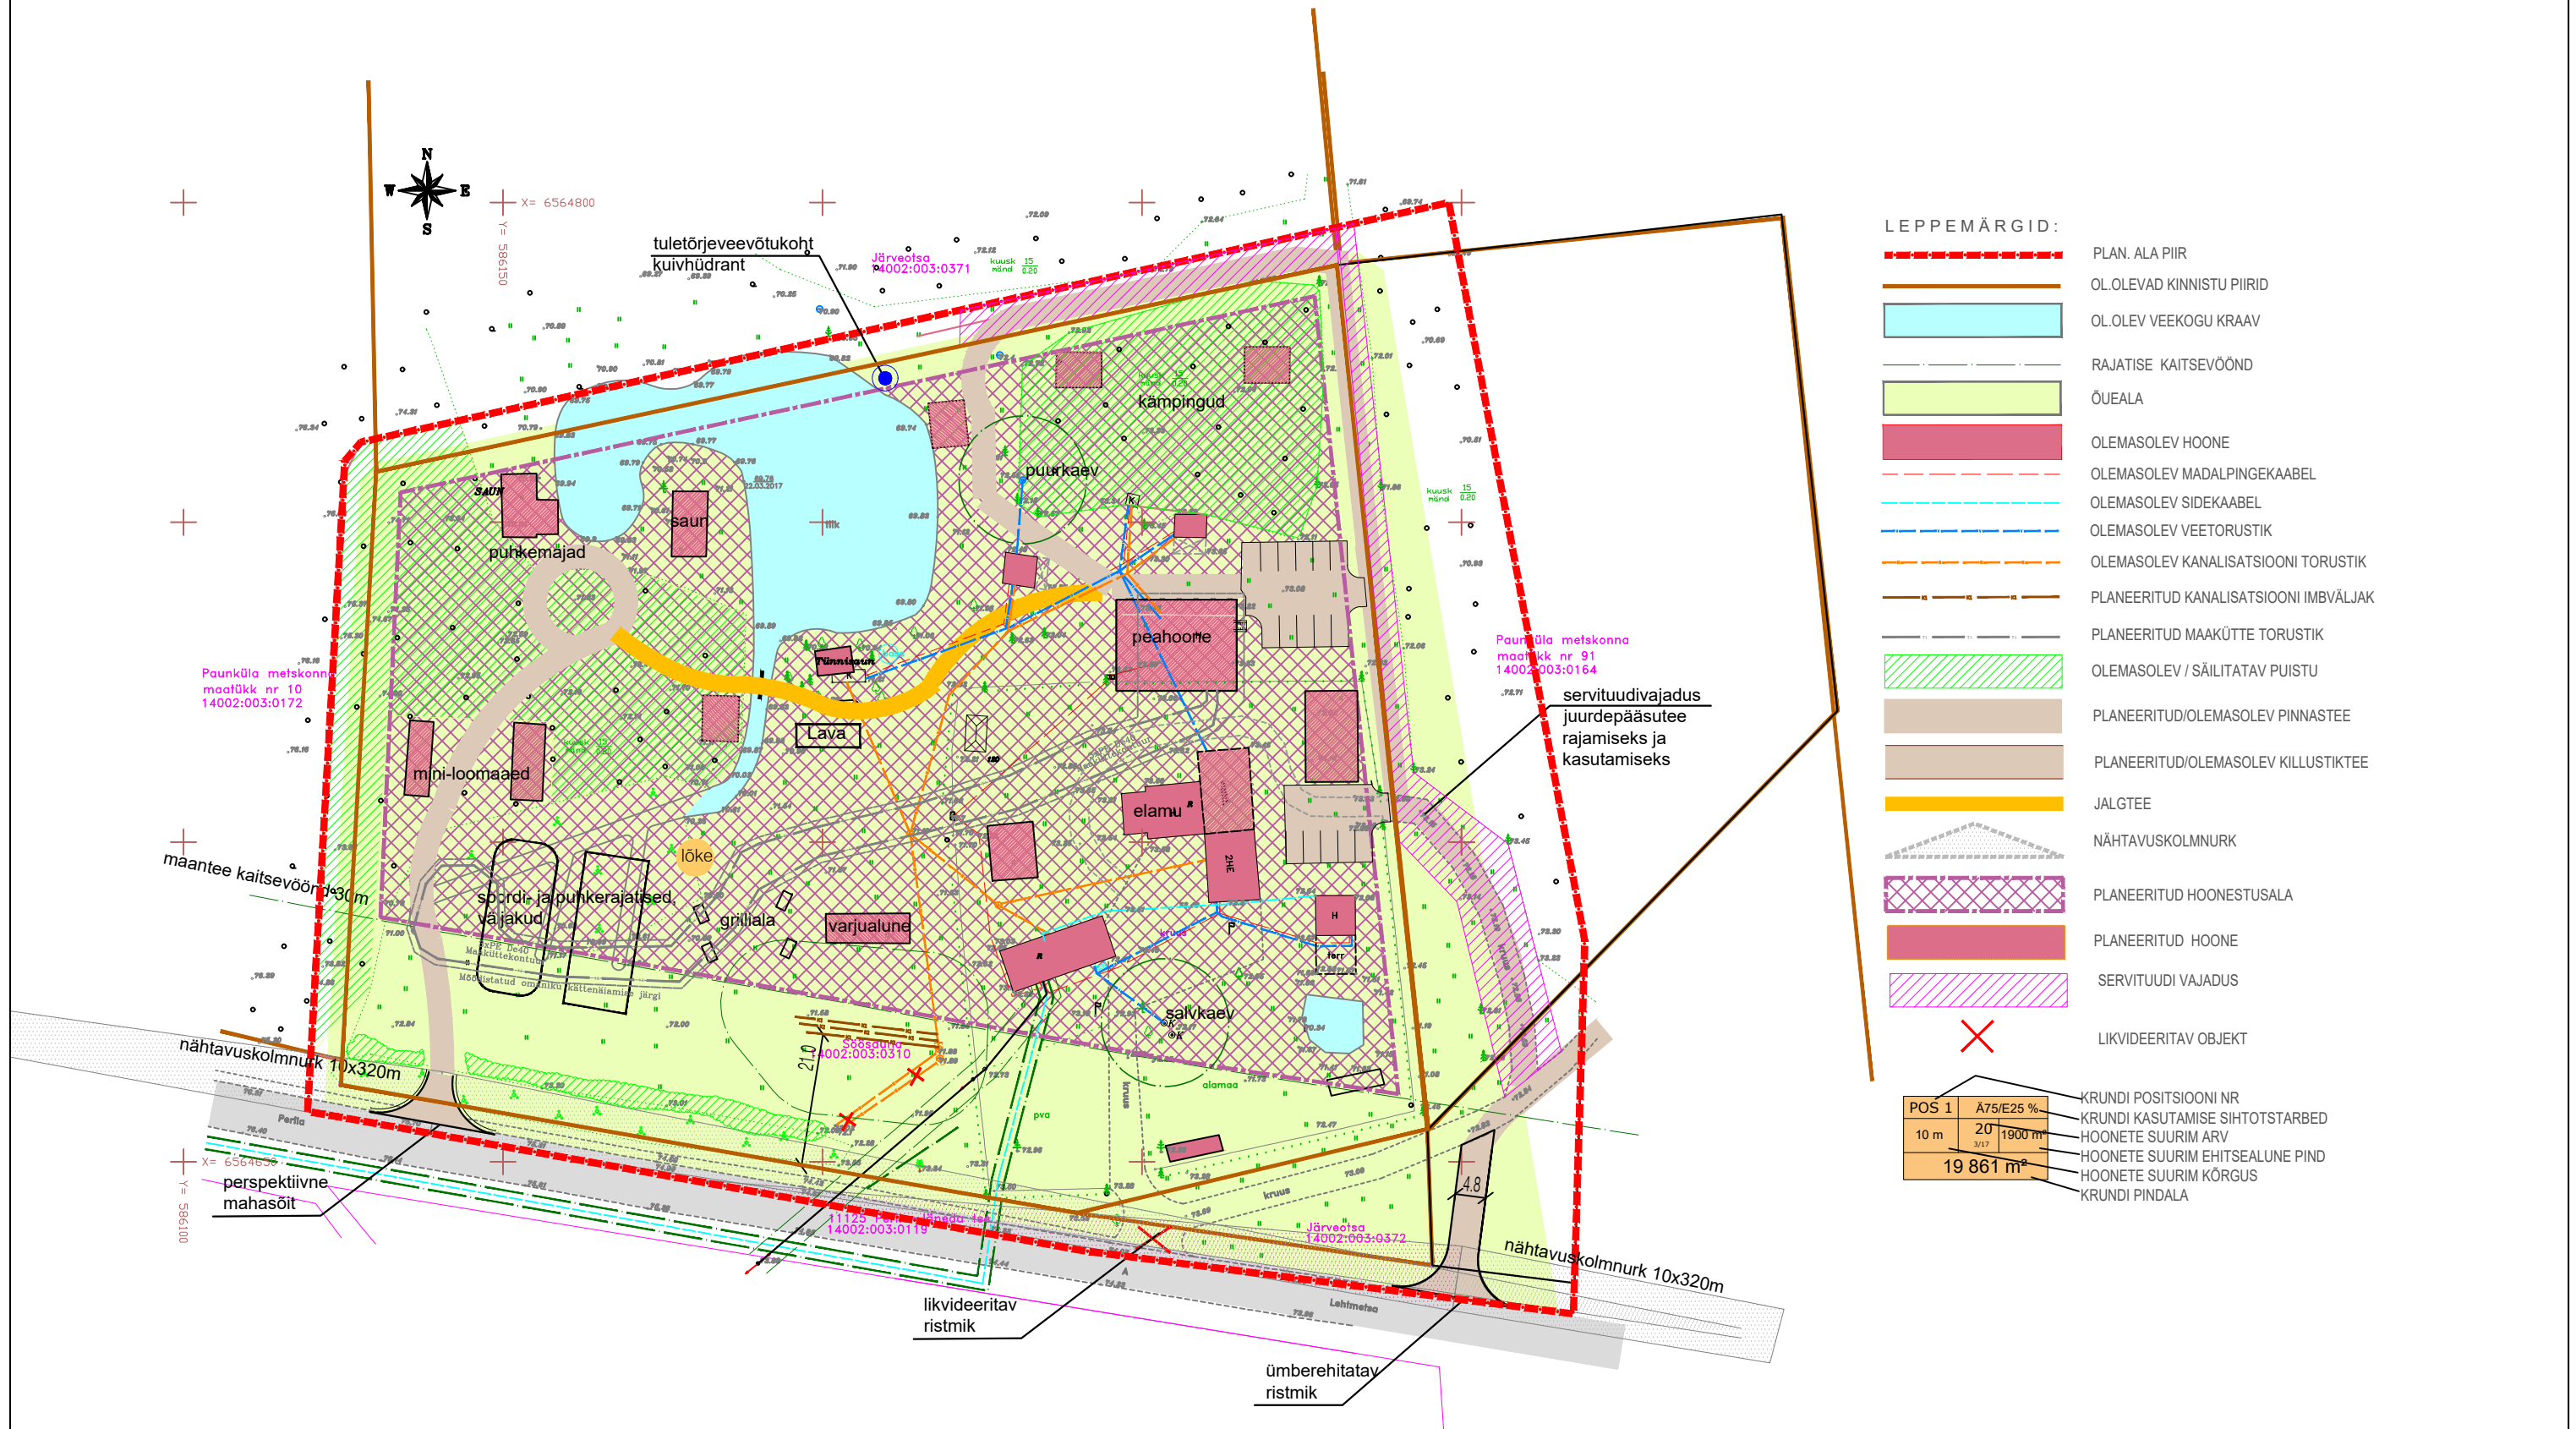

SOESAUNA MAAÜKSUSE DETAILPLANEERING

OBJEKT NIM:	SOESAUNA MAAÜKSUSE DETAILPLANEERING	MAJALDUSE VALDAJA:	Soesauna talu MÜ, Ljudmila Reigo	JOONISE NIMETUS:	PÕHIJOOONIS TEHNOVÕRKUDEGA	MOÕTKAIA:	1:500
ASUKOHT:	Anija vald, Vetla küla, Soesauna Katastriüksuse tunnus: 14002:003:0310	PROJEKTEERIJ:	O.Miller			REV / KLAUPREV:	21.10.2021
	IN-ArHITEKTUURI STUDIO OÜ	KONTROLLIS:	I.Naimark			OSA ETAPP:	AS DP
tel: 56700054, 58284293, olga.miller.sibest@gmail.com		TOO NR:	INS 09.12.2019			JOON NR:	AS-2