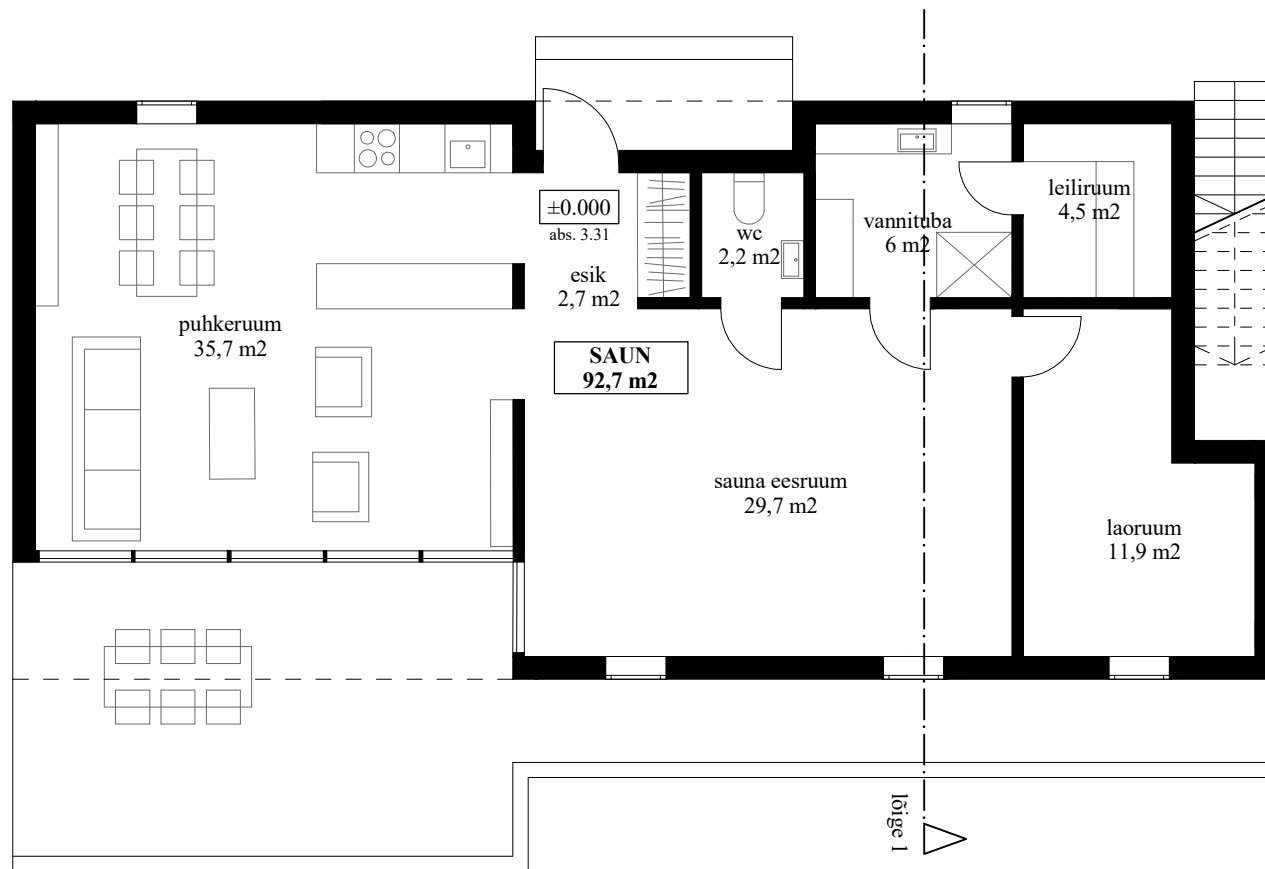

### 3 kuur-abihoone

**Saue 9a, Haapsalu**  
kuur-abihoone eskiis  
**2. korruse plaan ja lõige 1**

31.03.2022  
M 1:100 A4

### 3 kuur-abihoone

3 kuur-abihoone

3 kuur-abihoone

4 saunamaja

Saue 9, Haapsalu  
saunamaja eskiis

**lõige 1**

31.03.2022  
M 1:100 A4

4 saunamaja