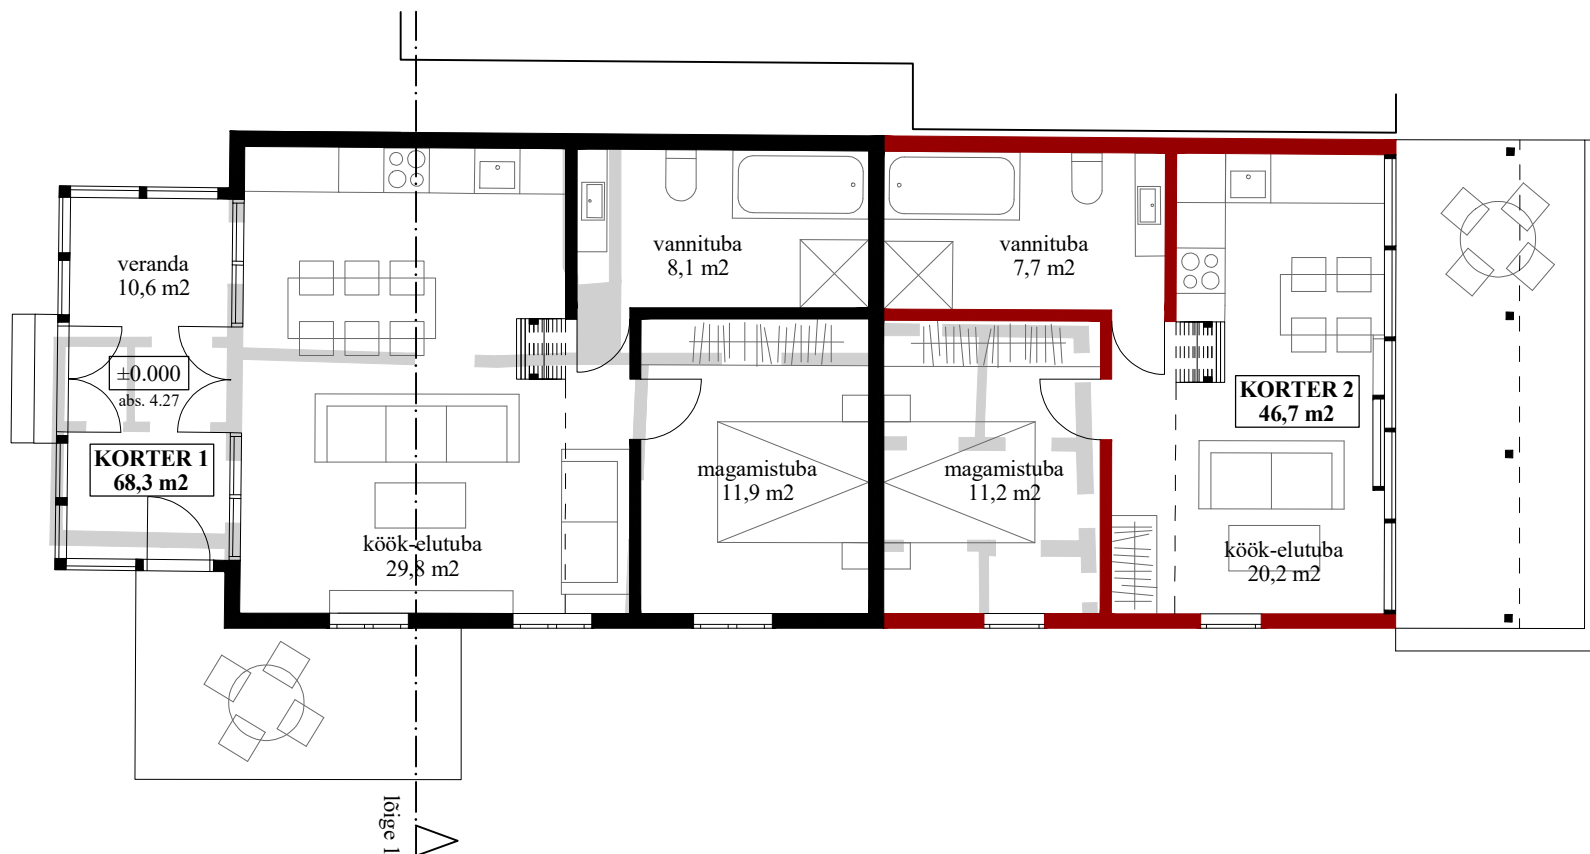

kokku 596,9 m<sup>2</sup>

uus hoone/hooneosa ■  
olemasolev hoone ■  
krundipiirid —

Saue 9 ja 9a, Haapsalu  
eskiis  
asendiplaan

31.03.2022  
M 1:500 A4

Lahe tn 8

Lahe tn 6a

lammutatavad seinad ■

Saue 9, Haapsalu  
elahoone 1 eskiis  
1. korruse plaan

31.03.2022  
M 1:100 A4

lammutatavad seinad ■

Saue 9, Haapsalu  
eluhoone 1 eskiis  
2. korruse plaan

31.03.2022  
M 1:100 A4

1 eluhoone

uus hoonese ■  
lammutatavad seinad ■

**Saue 9a, Haapsalu**  
elahoone 2 eskiis  
**1. korruse plaan**

31.03.2022  
M 1:100 A4

uus hoonetosa ■

**Saue 9a, Haapsalu**  
elahoone 2 eskiis  
**2. korruse plaan**

31.03.2022  
M 1:100 A4

2 eluhoone

uus hoonese ■  
lammutatavad seinad ■

**Saue 9a, Haapsalu**  
kuur-abihoone eskiis  
**1. korruse plaan**