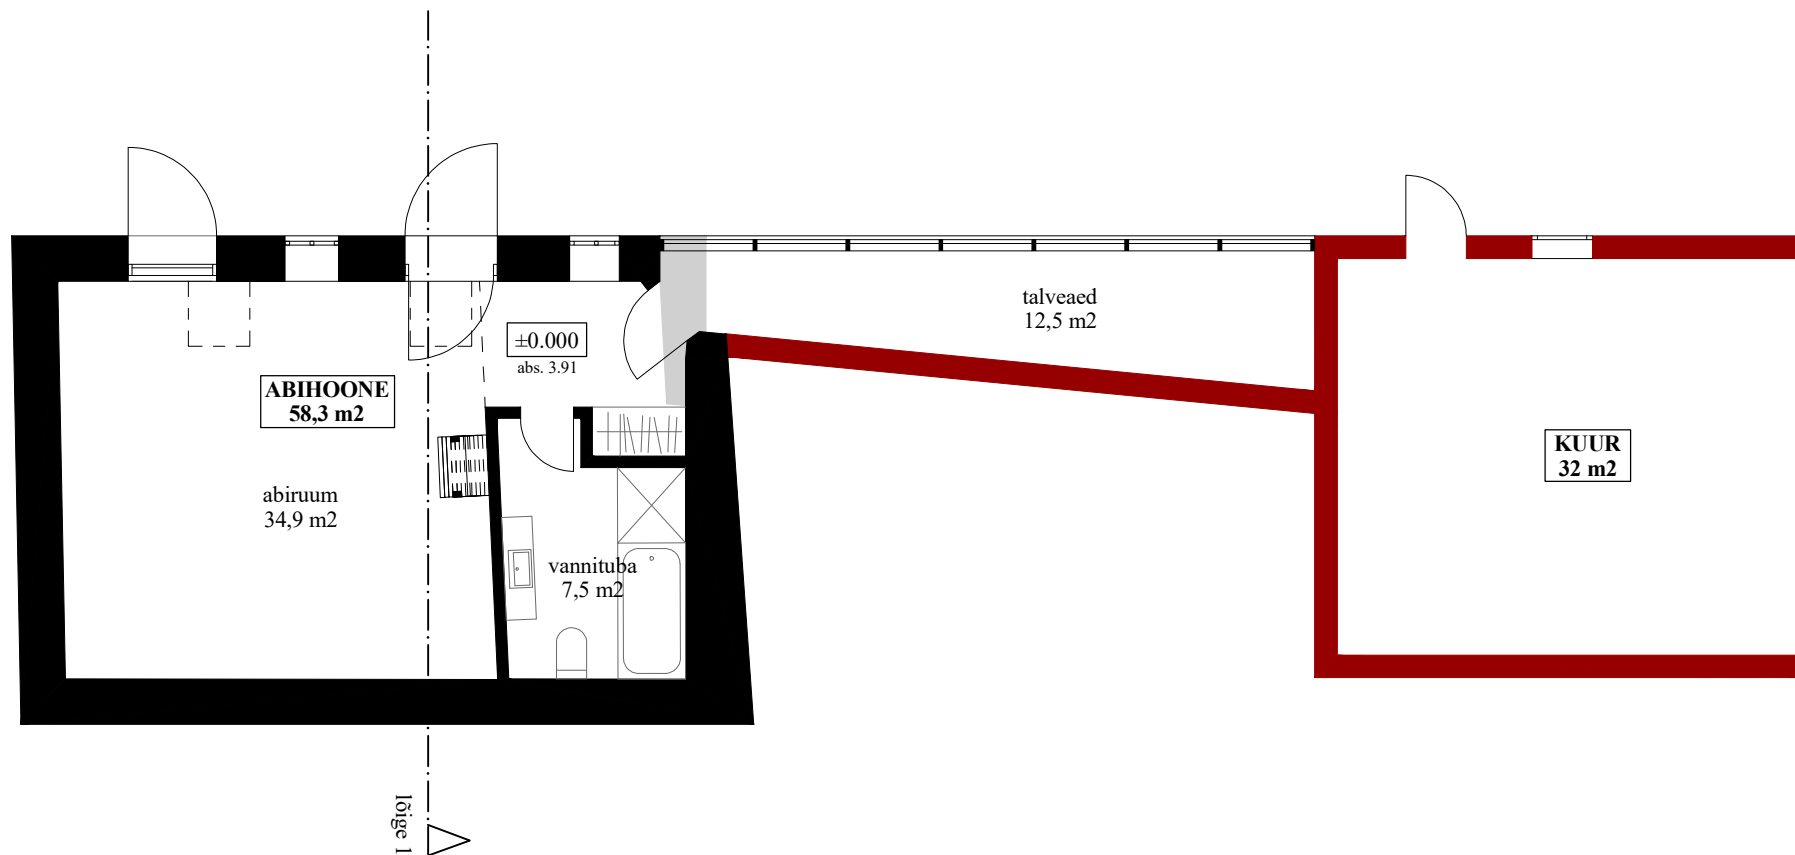

31.03.2022  
M 1:100 A4

uus hoonetosa ■

**Saue 9a, Haapsalu**  
elahoone 2 eskiis  
**2. korruse plaan**

31.03.2022  
M 1:100 A4

2 eluhoone

uus hoonese ■  
lammutatavad seinad ■

**Saue 9a, Haapsalu**  
kuur-abihoone eskiis  
**1. korruse plaan**