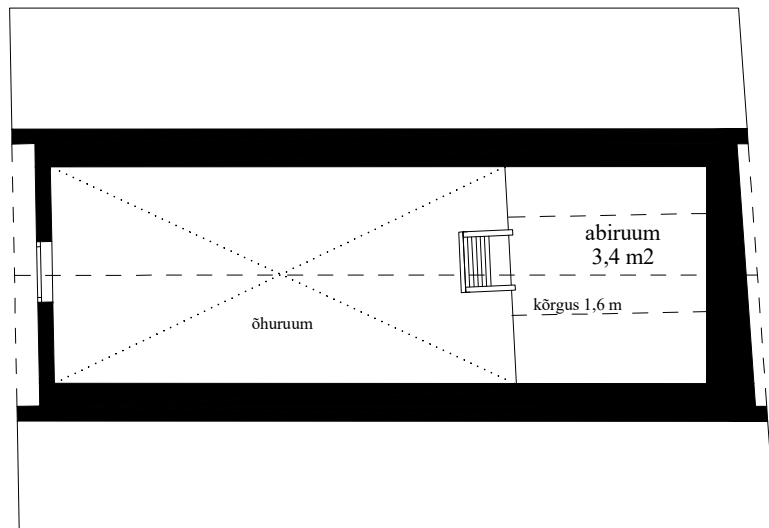

3 kuur-abihoone

Saue 9a, Haapsalu
kuur-abihoone eskiis
2. korruse plaan ja lõige 1

31.03.2022
M 1:100 A4