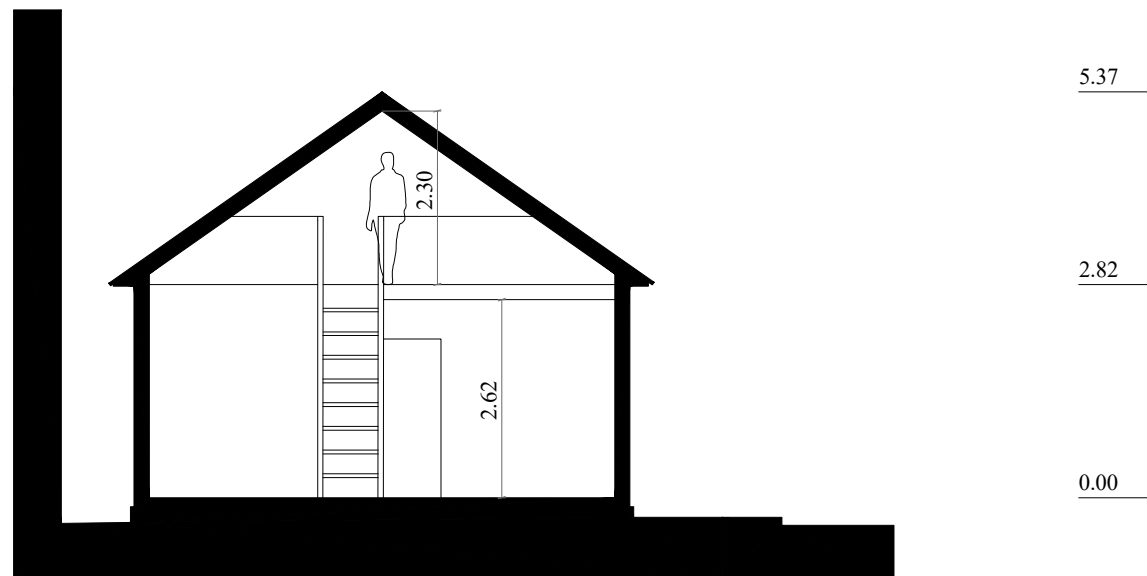

31.03.2022  
M 1:100 A4

uus hoonetosa ■

**Saue 9a, Haapsalu**  
elahoone 2 eskiis  
**2. korruse plaan**

31.03.2022  
M 1:100 A4

2 eluhoone

uus hoonese ■  
lammutatavad seinad ■

**Saue 9a, Haapsalu**  
kuur-abihoone eskiis  
**1. korruse plaan**