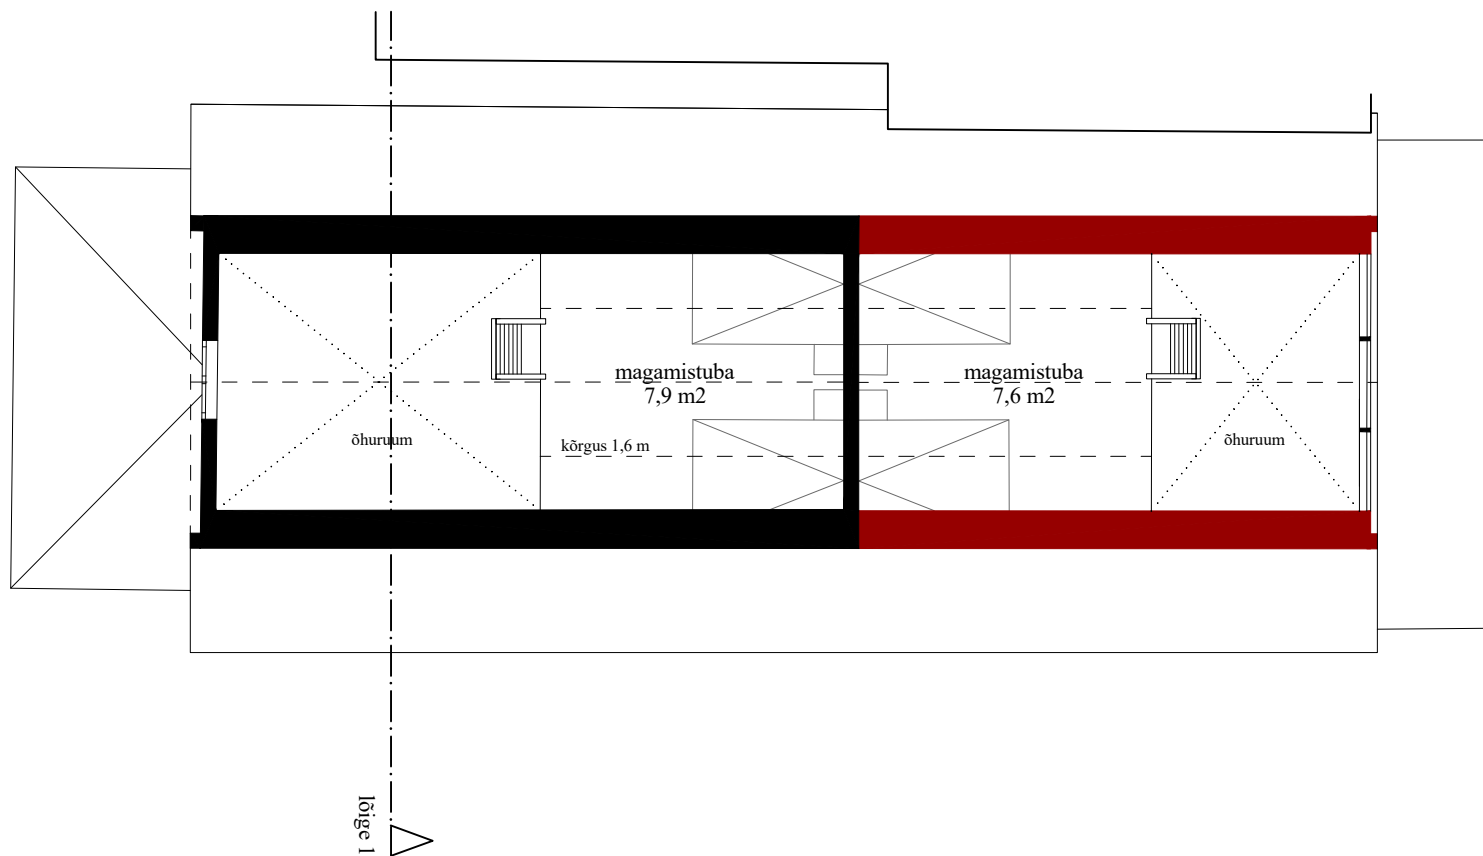

31.03.2022  
M 1:100 A4

lammutatavad seinad ■

Saue 9, Haapsalu  
eluhoone 1 eskiis  
2. korruse plaan

31.03.2022  
M 1:100 A4

1 eluhoone

uus hoonese ■  
lammutatavad seinad ■

**Saue 9a, Haapsalu**  
elahoone 2 eskiis  
**1. korruse plaan**

31.03.2022  
M 1:100 A4

uus hoonetosa ■

**Saue 9a, Haapsalu**  
elahoone 2 eskiis  
**2. korruse plaan**

31.03.2022  
M 1:100 A4

2 eluhoone

uus hoonese ■  
lammutatavad seinad ■

**Saue 9a, Haapsalu**  
kuur-abihoone eskiis  
**1. korruse plaan**