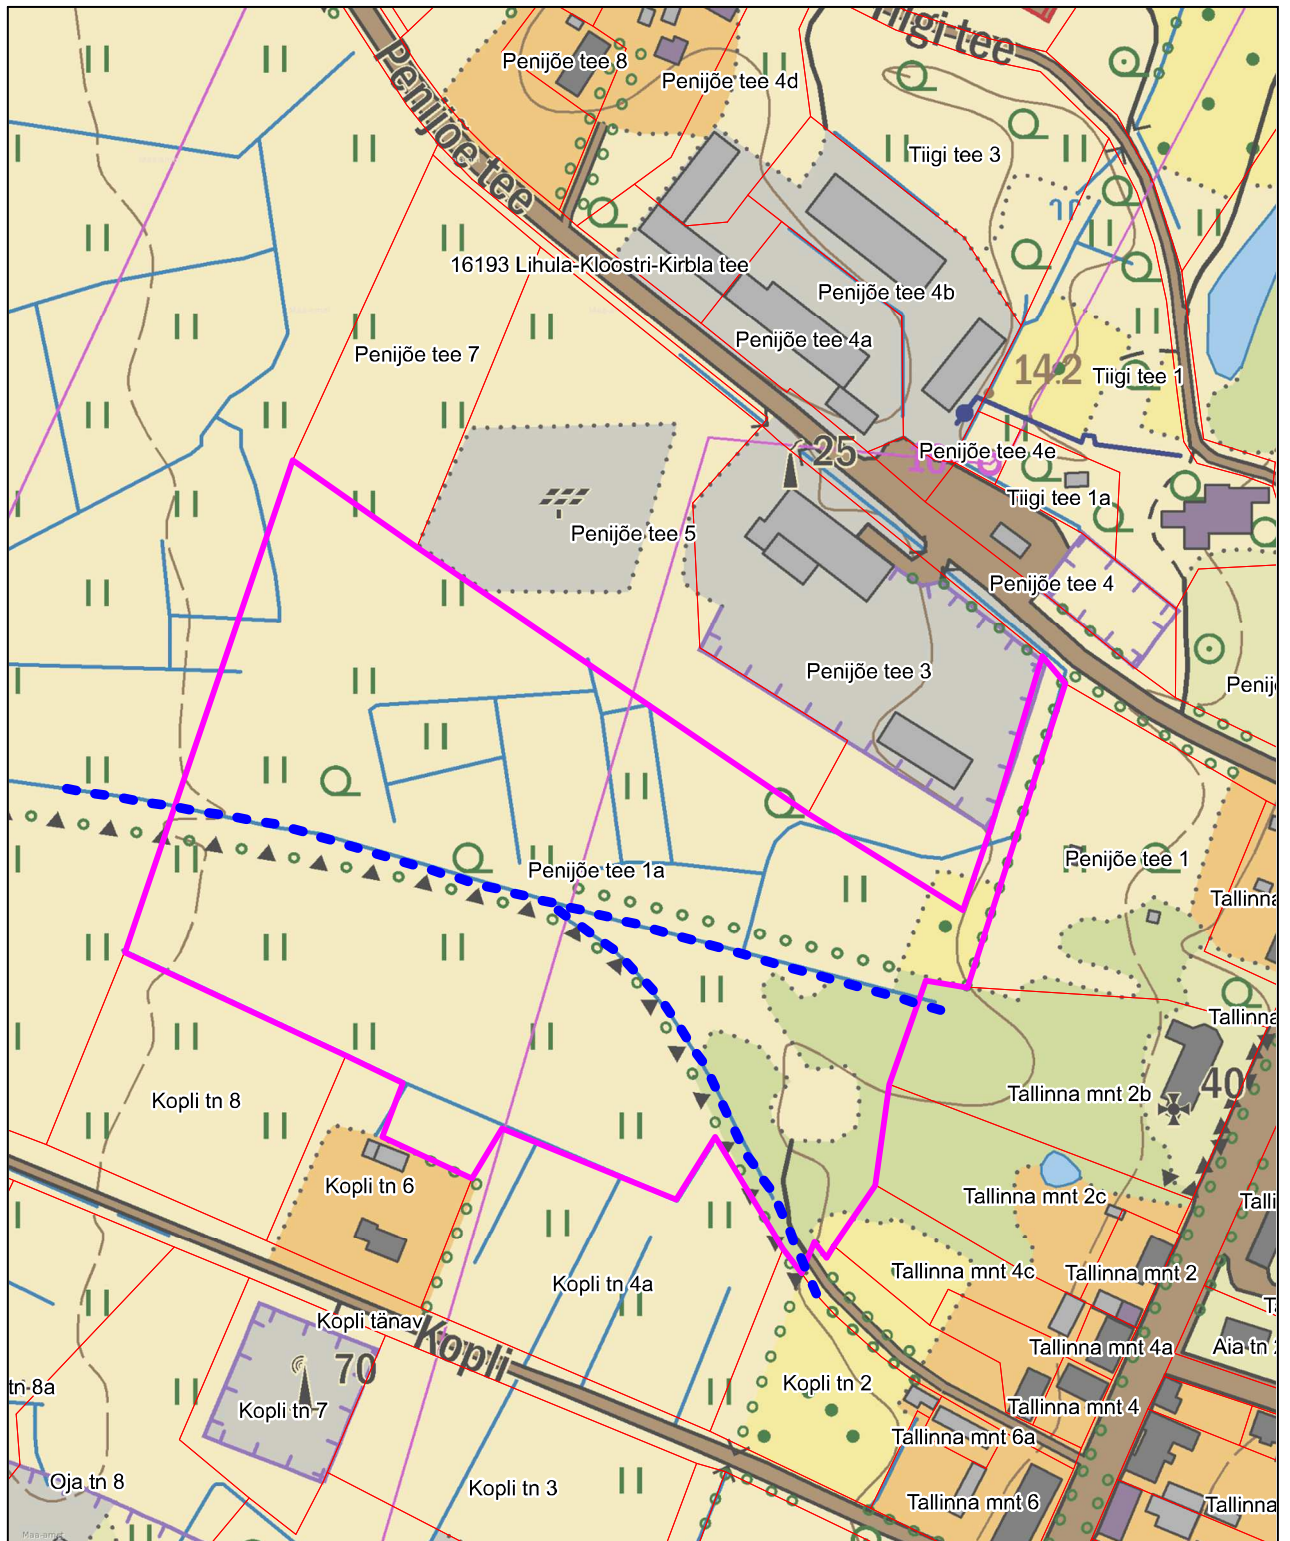

# ASENDISKEEM

LISA 1

Lääneranna vald, Lihula linn, Penijõe tee 1a, katastritunnus 41101:001:0893

Maa-amet @ Põhikaart

Mõõtkaava 1 : 3000

-  planeeringuala, ligikaudne pindala 5,7 ha
-  katastriüksuse piir
-  säilitatav kuivenduskraav