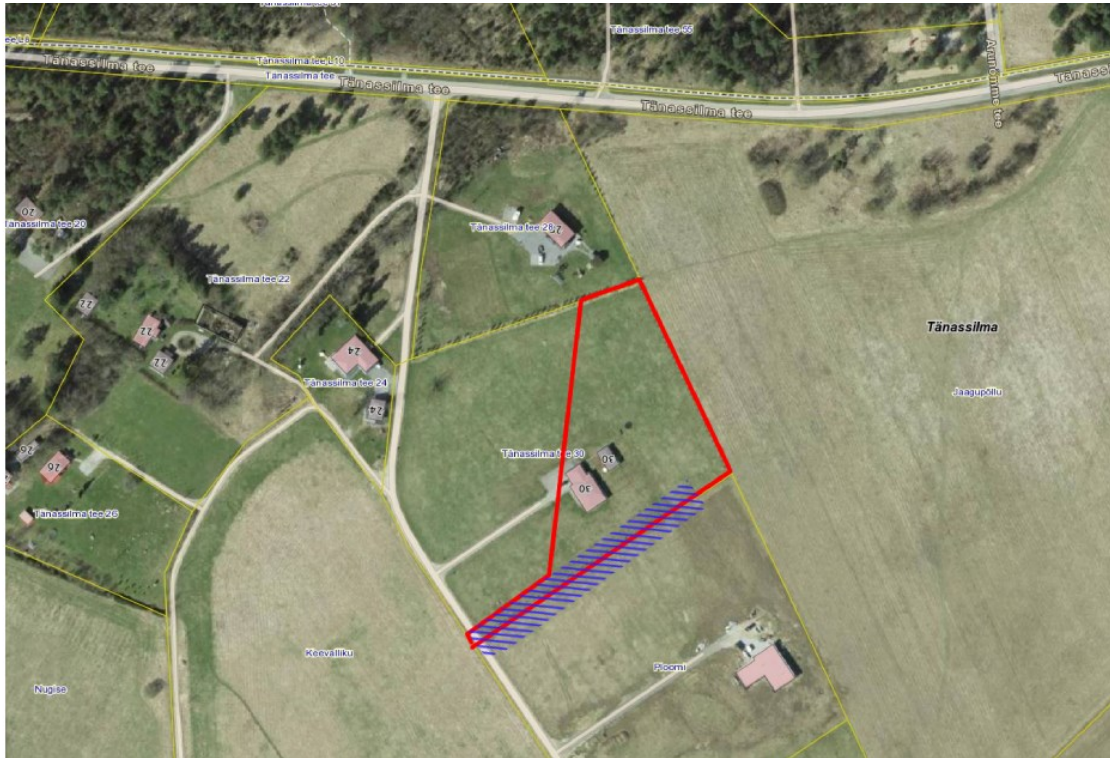

Saku vald
Tänassilma küla
Tänassilma tee 30
planeeringuala skeem

Tingmärgid

- maaüksuse piir
- planeeringuala piir
- planeeritav ühine juurdepääsutee

Koostas: Karmen Jääger, planeeringuspetsialist