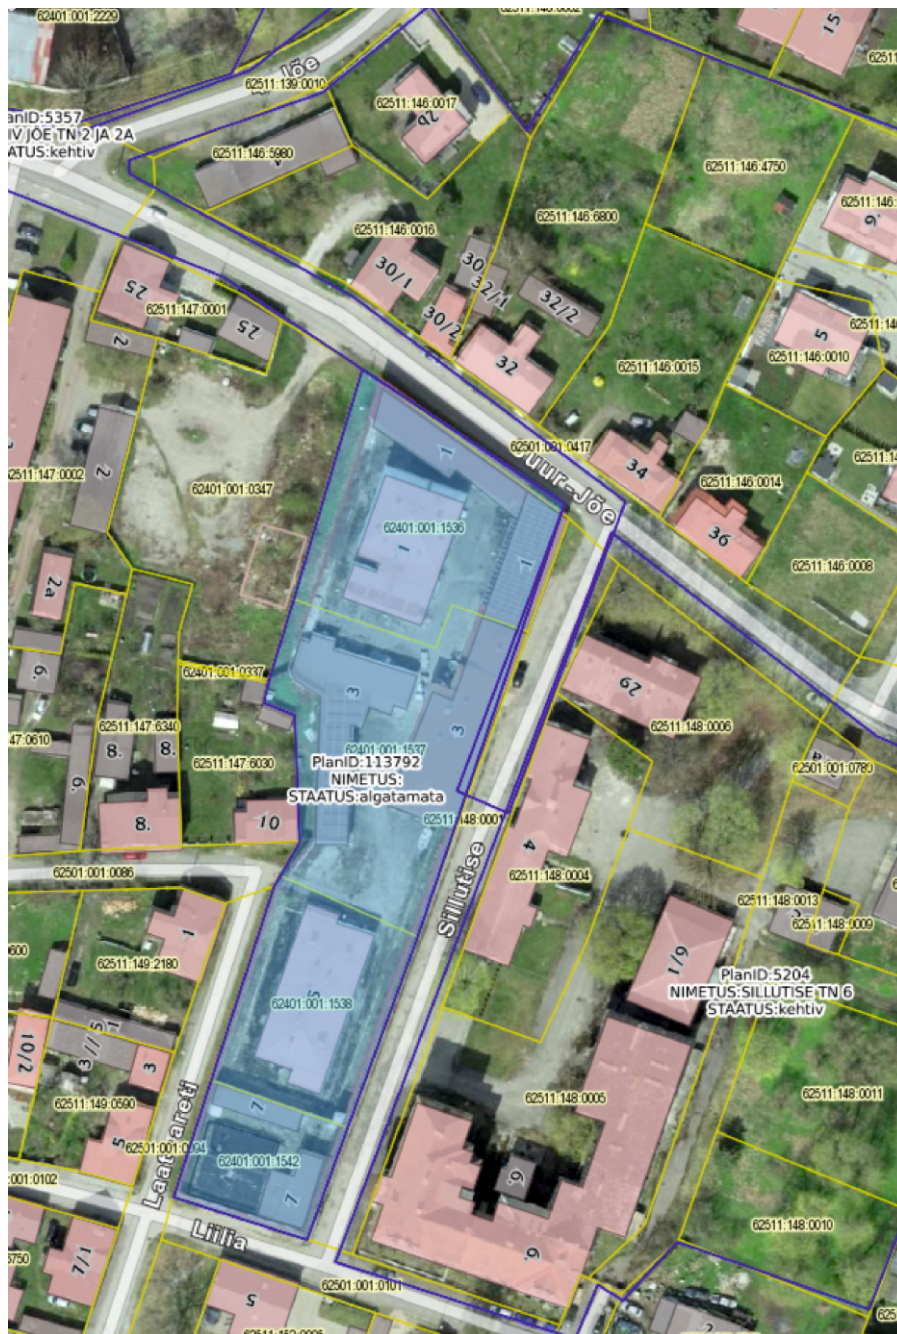

## Pärnu linnas Sillutise tn 1, 3, 5 ja 7 kinnistute detailplaneering

### MAA-ALA ASUKOHA SKEEM

 Planeeringu ID 113792, planeeringuala suurus kokku 5557 m<sup>2</sup>

Väljavõte Maa-ameti kaardilt