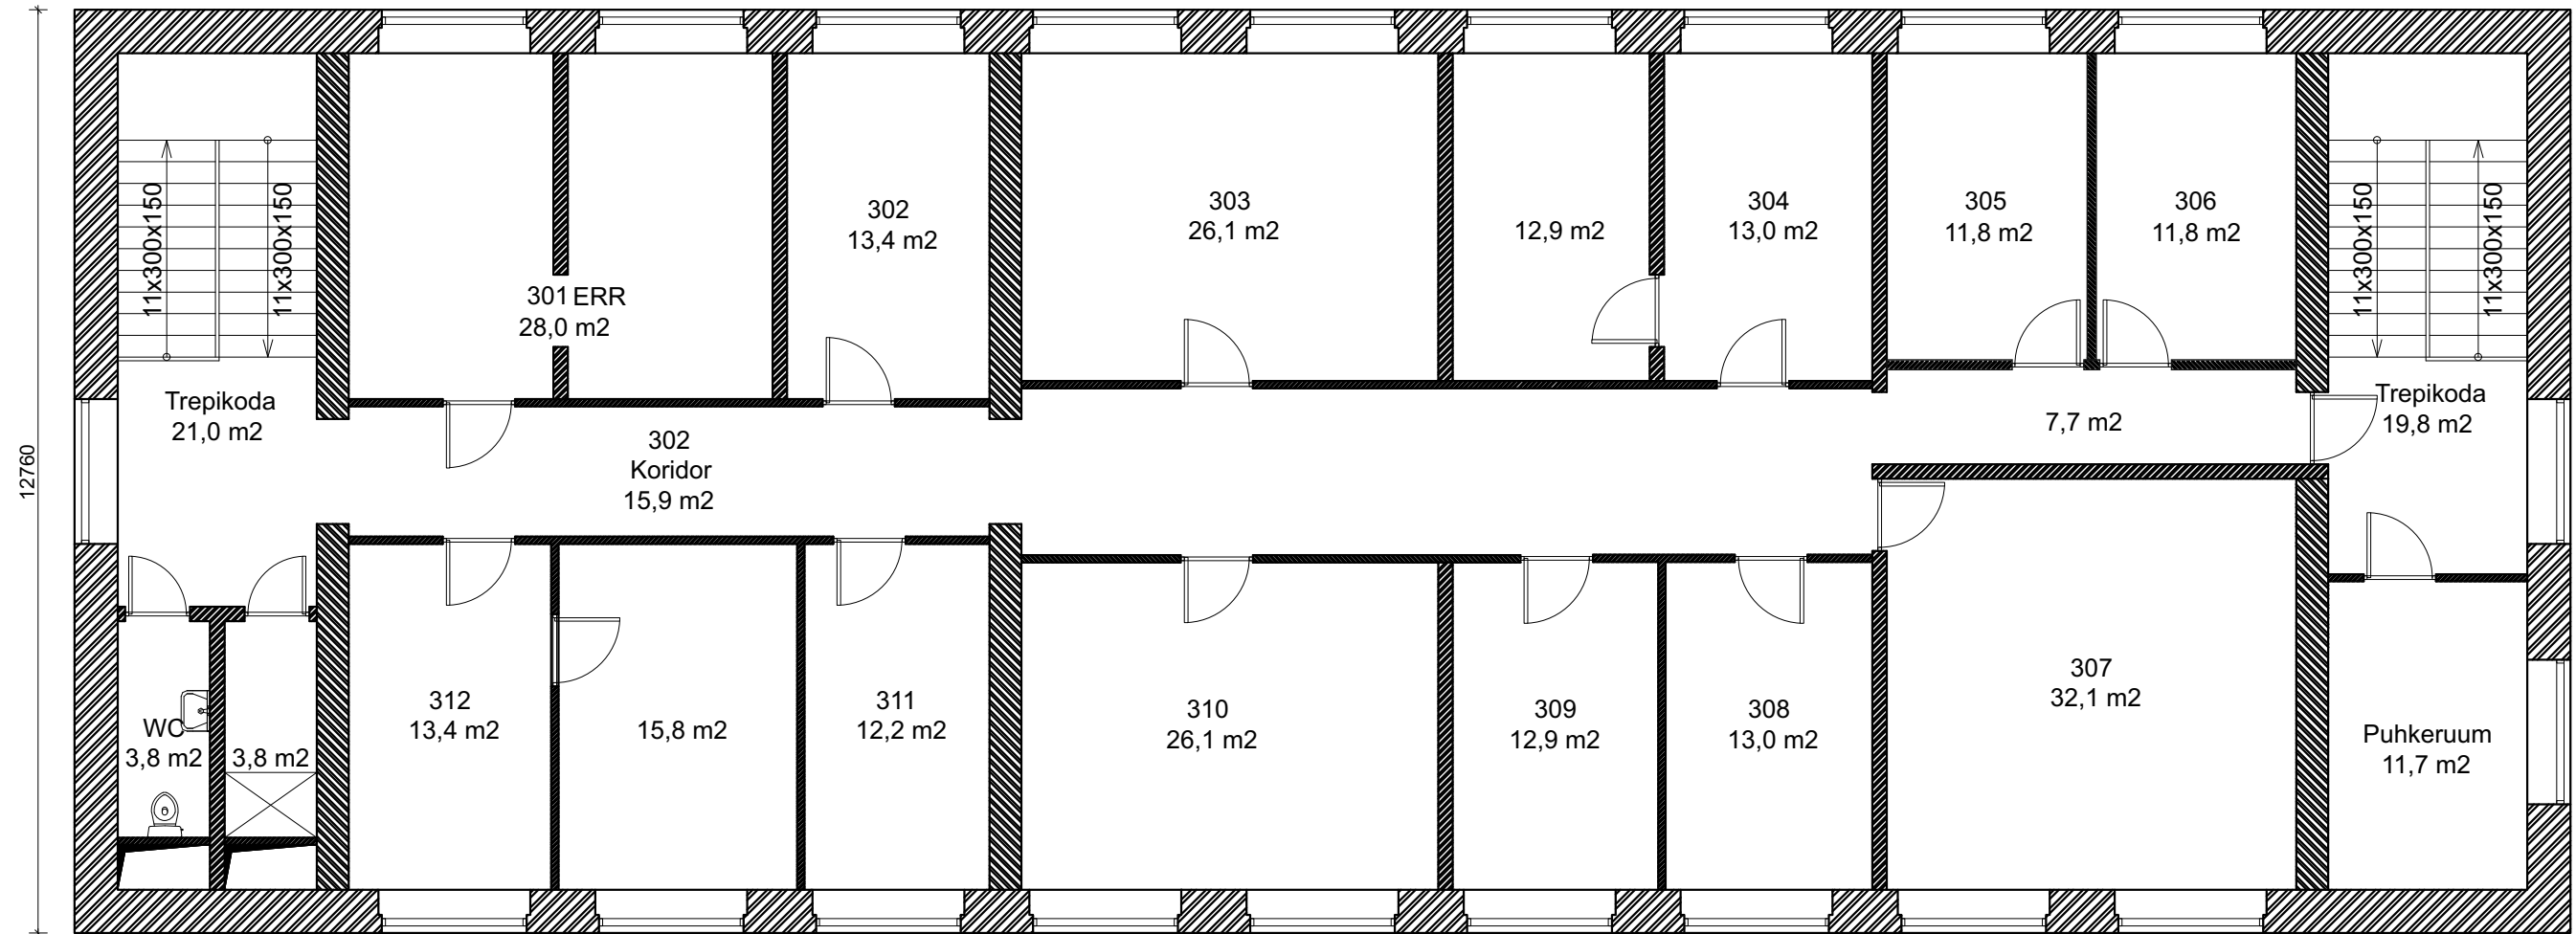

Valga Vallavalitsus

3. korruse plaan - olemasolev olukord

Valga Vallavalitsus Puiestee tn 8 68203 Valga, Eesti	TOO NR.	TOO NIMETUS		
	L1714	Valga Vallavalitsus Puiestee 8, Valga linn, Valgamaa		
VALLA ARHITEKT	STAADIUM	JOONISE NIMETUS		
Jiri Tintera	ES	Ruumiprogrammi kohandamine 3. korruse plaan - olemasolev olukord		
JOONIS	VALGA	ERIALA	SKAALA	JOONISE NUMBER
Jiri Tintera / Raivo Behrsin	2021	AE	1:100 - A3	4