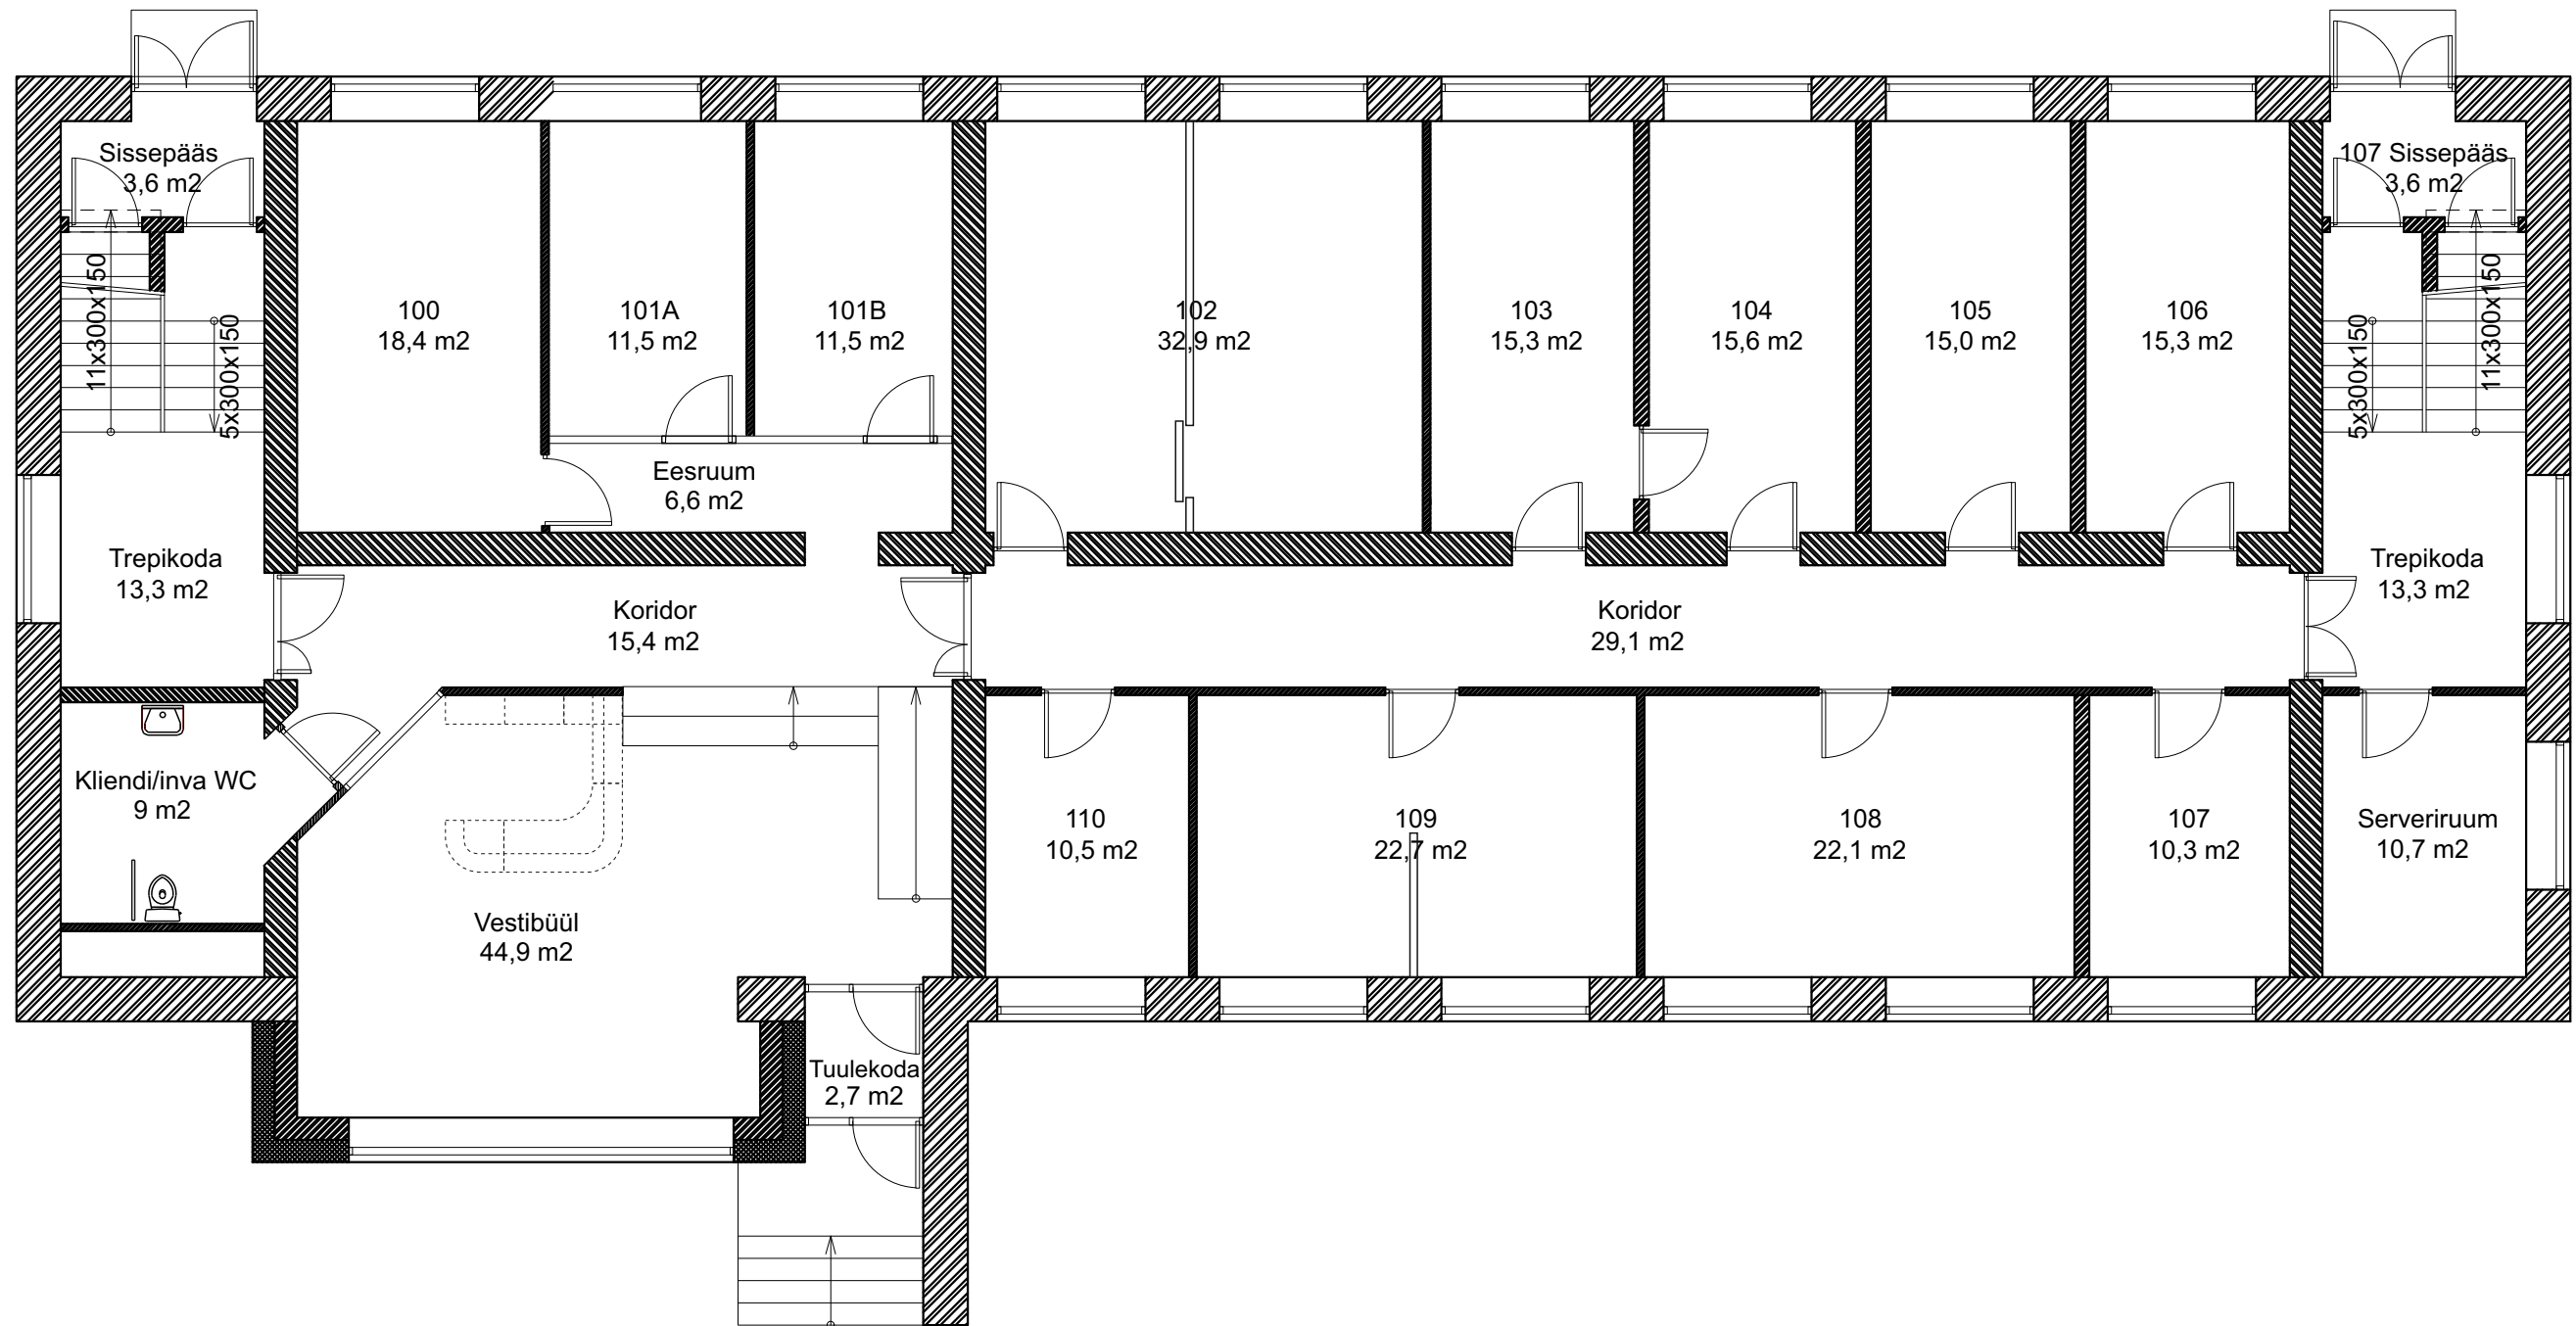

Valga Vallavalitsus

1. korruse plaan - olemasolev olukord

Valga Vallavalitsus Puiestee tn 8 68203 Valga, Eesti	TÖÖ NR.	TÖÖ NIMETUS		
	L1714	Valga Vallavalitsus Puiestee 8, Valga linn, Valgamaa		
VALLA ARHITEKT	STAADIUM	JONISE NIMETUS		
Jiri Tintera	ES	Ruumiprogrammi kohandamine 1. korruse plaan - olemasolev olukord		
JONIS	VALGA	ERIALA	SKAALA	JONISE NUMBER
Jiri Tintera / Raivo Behrsin	2021	AE	1:100 - A3	2

Valga Vallavalitsus

2. korruse plaan - olemasolev olukord

Valga Vallavalitsus Puiestee tn 8 68203 Valga, Eesti	TOO NR. L1714	TOO NIMETUS Valga Vallavalitsus Puiestee 8, Valga linn, Valgamaa		
	STAADIUM ES	JOONISE NIMETUS Ruumiprogrammi kohandamine 2. korruse plaan - olemasolev olukord		
VALLA ARHITEKT Jiri Tintera	VALGA	ERIALA	SKAALA	JOONISE NUMBER
JOONIS Jiri Tintera / Raivo Behrsin	2021	AE	1:100 - A3	3