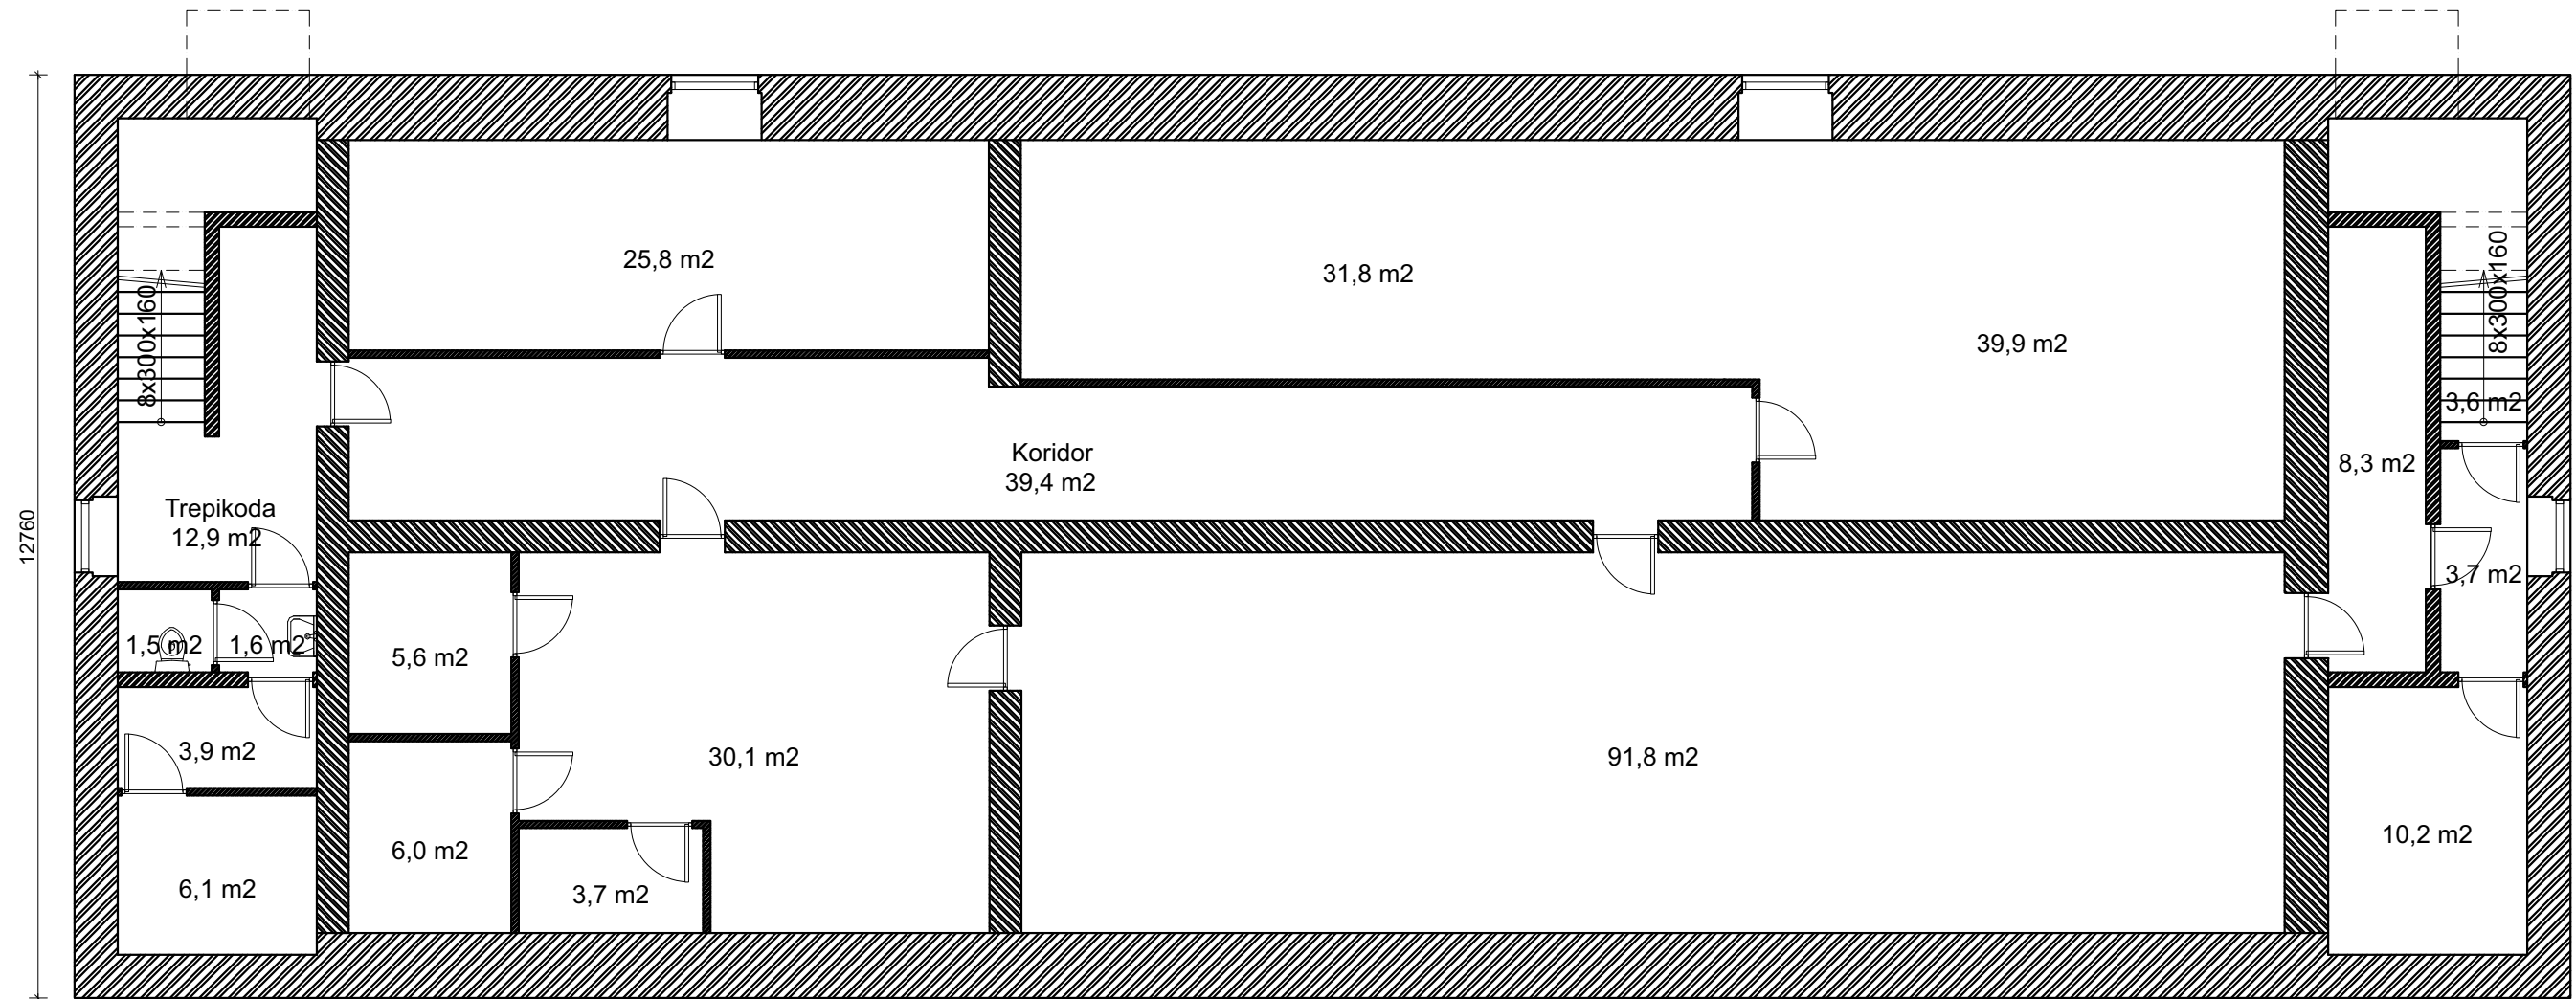

Valga Vallavalitsus

Keldrikorruse plaan - olemasolev olukord

Valga Vallavalitsus Puiestee tn 8 68203 Valga, Eesti	TÖÖ NR.	TÖÖ NIMETUS		
	L1714	Valga Vallavalitsus Puiestee 8, Valga linn, Valgamaa		
VALLA ARHITEKT Jiri Tintera	STAADIUM	JONISE NIMETUS		
JONIS Jiri Tintera / Raivo Behrsin	ES	Ruumiprogrammi kohandamine Keldrikorruse plaan - olemasolev olukord		
VALGA	ERIALA	SKAALA	JONISE NUMBER	
2021	AE	1:100 - A3	1