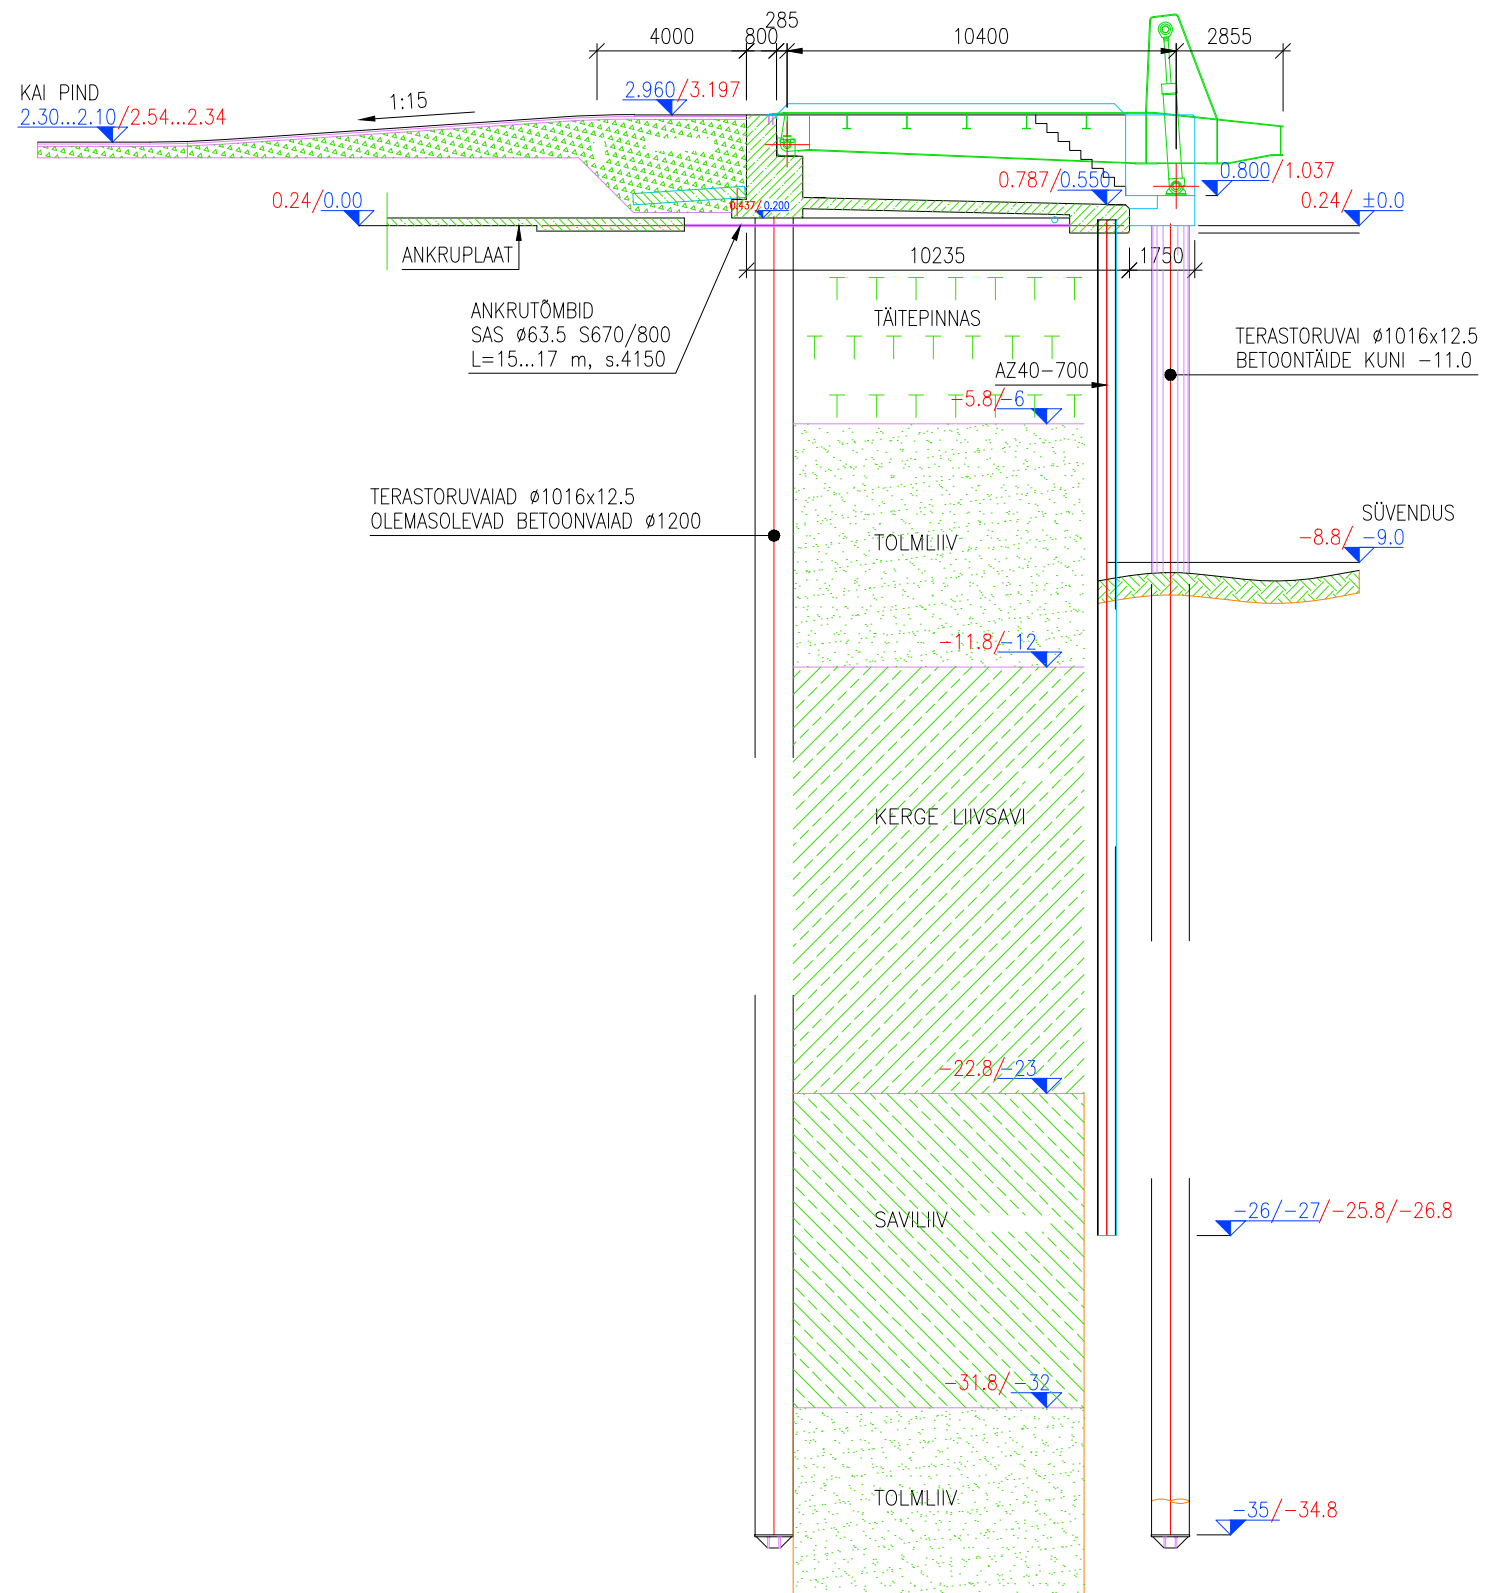

3 - 3, 1:200

Kõrgus EH2000/Kõrgus BK