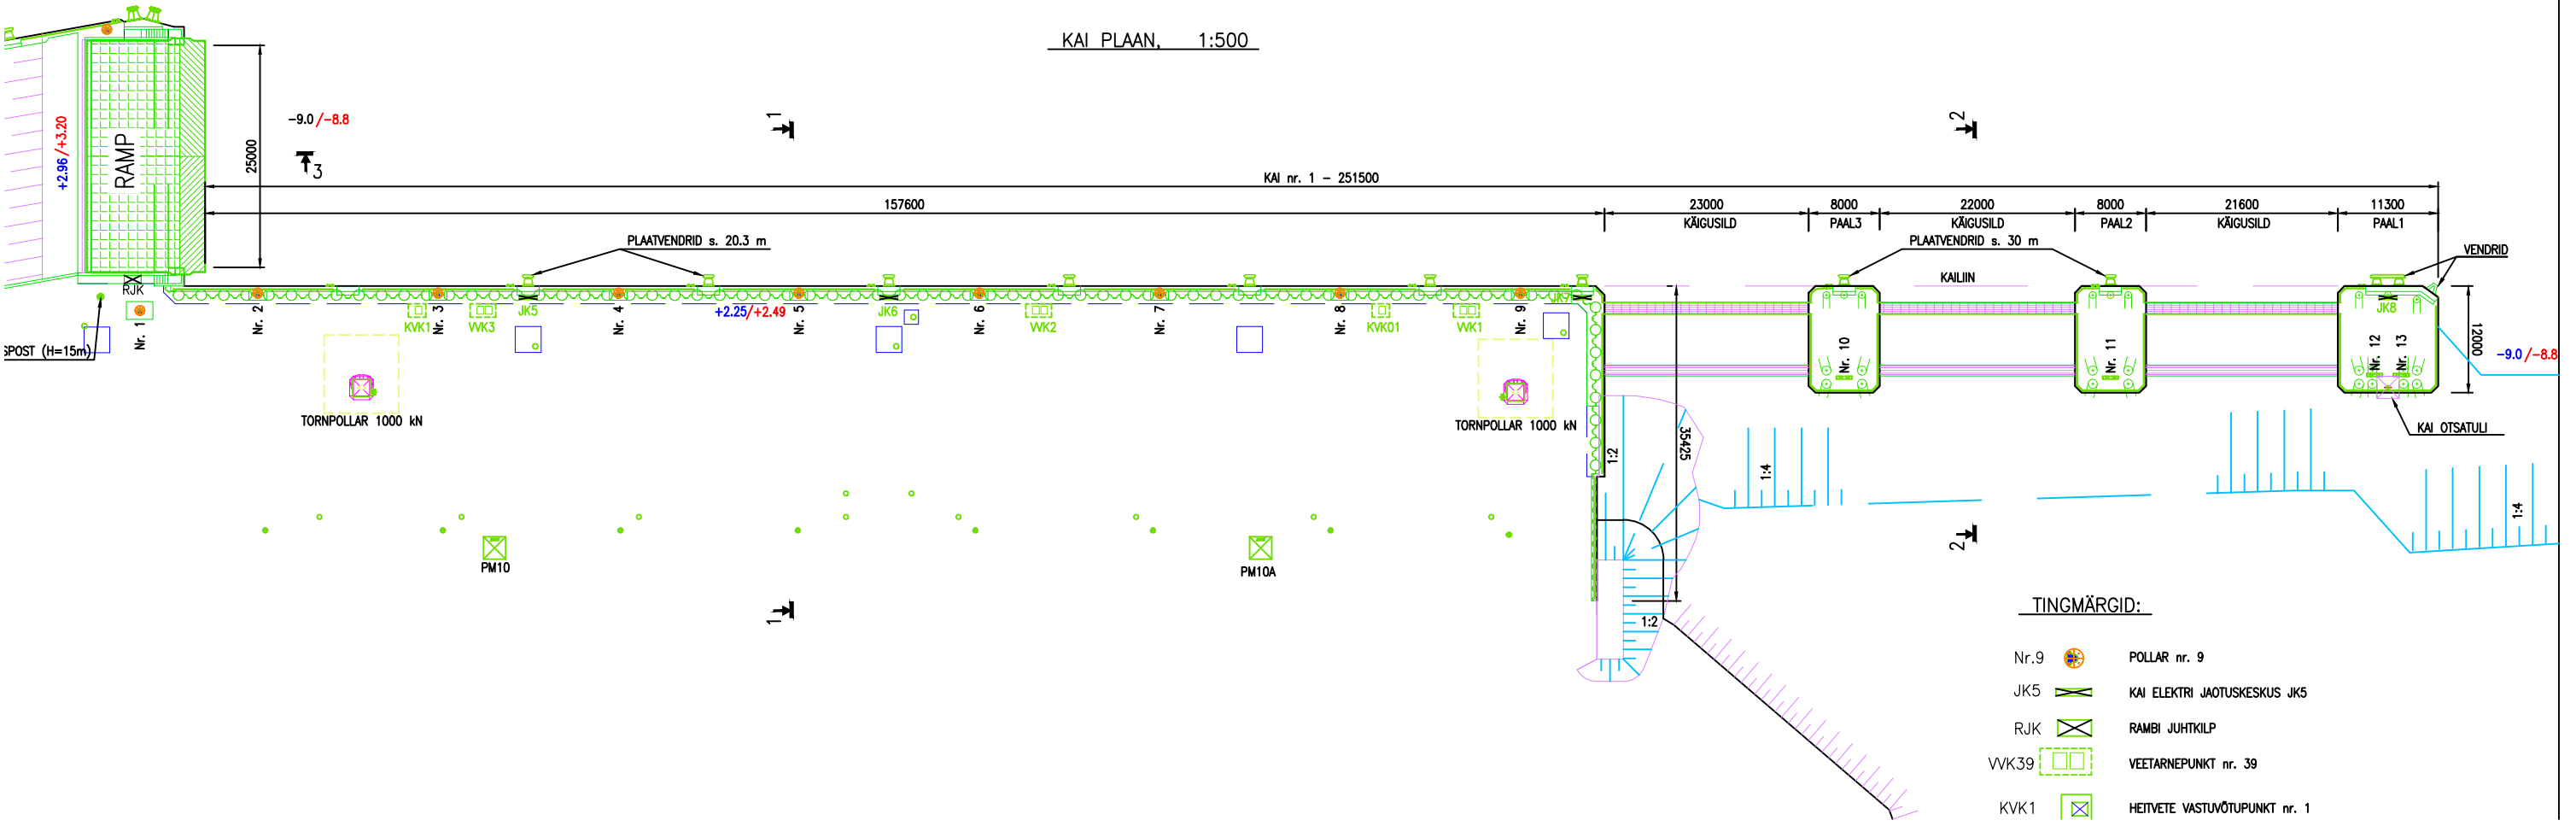

KAI PLAAN, 1:500

- TINGMÄRGID:**
- Nr.9 POLLAR nr. 9
 - JK5 KAI ELEKTRI JAOTUSKESKUS JK5
 - RJK RAMBI JUHTKILP
 - WVK39 VEETARNEPUNKT nr. 39
 - KVK1 HEITVETE VASTUVÖTUPUNKT nr. 1